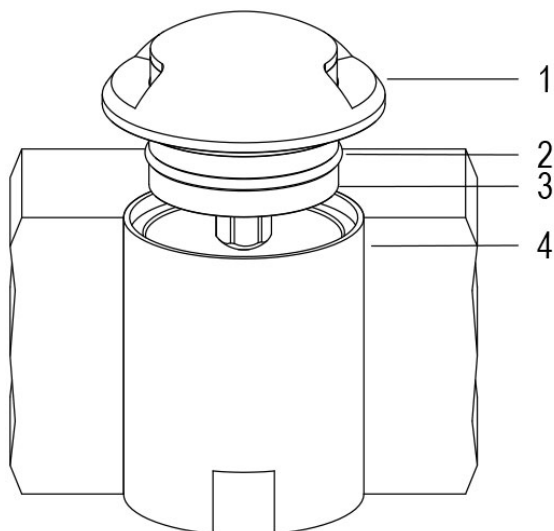

# PUNTO L2 3000K 20°

Cod. 6801625090

## FARO CON CASSAFORMA E 1m DI CAVO

Segnapasso a colore fisso calpestabile per esterni con due uscite luce laterali. Con 6 LED ad alta potenza. Con calotta tonda in alluminio. Non adatto a immersione permanente. Garantito per 60 giorni ad immersione completa. Completo di cavo e cassaforma. Colori personalizzabili a richiesta. DIMMERABILE CON APPOSITO ACCESSORIO. ALTRE TEMPERATURE COLORE A RICHIESTA.

### Dati tecnici:

Alimentazione	24 V DC
Corrente	0,2 A
Potenza massima assorbita	5 W
Classe di isolamento	III
Connessione	1 m DI CAVO 2X0,75 IN NEOPRENE
Massima lunghezza cavo	200 m
Apertura fascio	2x20°
Numero LED	2+2
Colore LED	3000K
Resa Cromatica	CRI>80
Flusso luminoso totale	267 x 2 lm
Corpo	ALLUMINIO ANODIZZATO
Colore finitura	VERNICIATO GRIGIO
Peso	0,5 Kg
Grado di protezione IP	IP68
Posizione di funzionamento	INTERRATO CALPESTABILE
Sistema di raffreddamento	CONVEZIONE NATURALE
Limiti temperatura ambiente	-20°C/+40°C
Protezione termica	ELETTRONICA ATTIVA