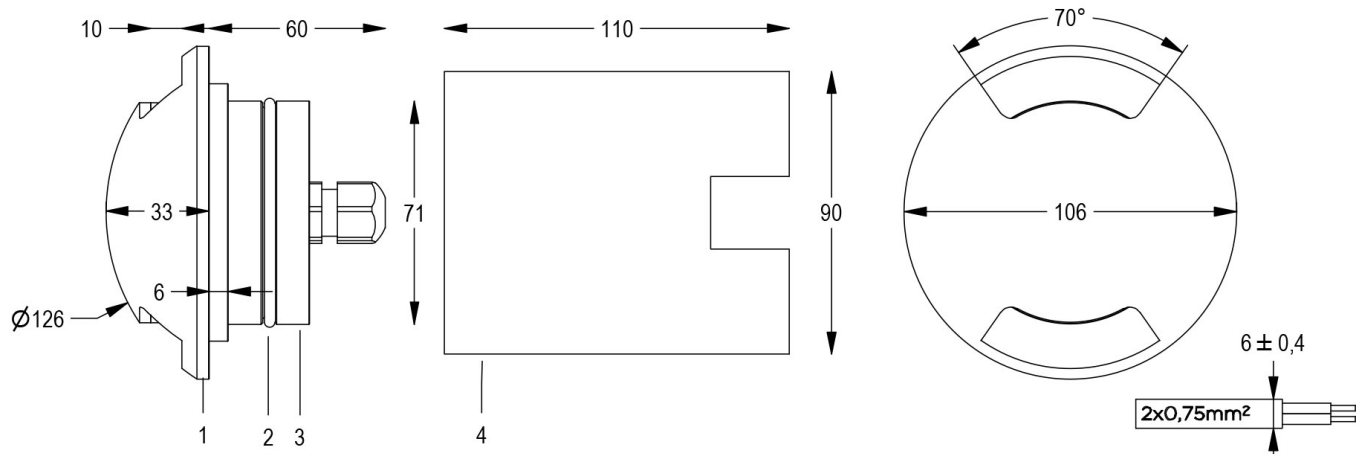

06/03/23 - I dati presenti in questo documento possono subire variazioni senza preavviso ai fini di migliorare il prodotto o di correggere eventuali errori.