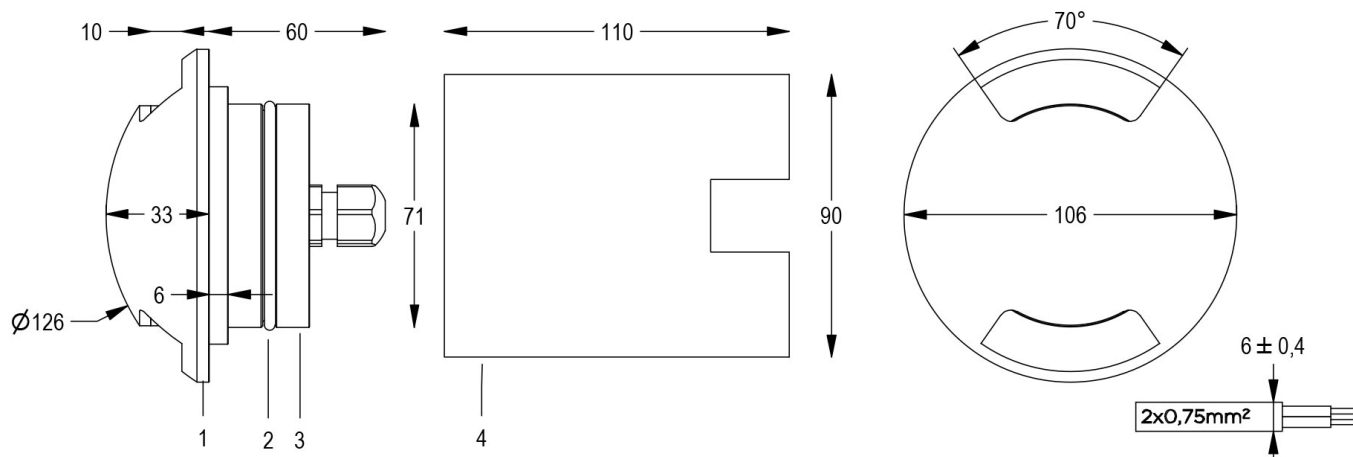

06/03/23 - I dati presenti in questo documento possono subire variazioni senza preavviso ai fini di migliorare il prodotto o di correggere eventuali errori.