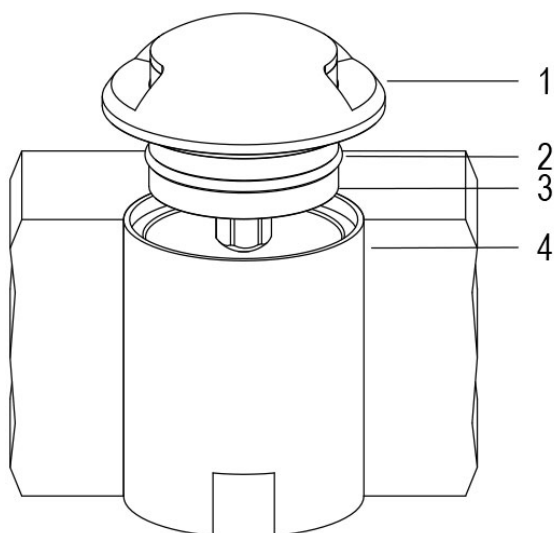

PUNTO L2 4000K 100°

Cod. 6801825064

FARO CON CASSAFORMA E 1m DI CAVO

Segnapasso a colore fisso calpestabile per esterni con due uscite luce laterali. Con 6 LED ad alta potenza. Con calotta tonda in alluminio. Non adatto a immersione permanente. Garantito per 60 giorni ad immersione completa. Completo di cavo e cassaforma. Colori personalizzabili a richiesta. DIMMERABILE CON APPOSITO ACCESSORIO. ALTRE TEMPERATURE COLORE A RICHIESTA.

Dati tecnici:

Alimentazione	24 V DC
Corrente	0,2 A
Potenza massima assorbita	5 W
Classe di isolamento	III
Connessione	1 m DI CAVO 2X0,75 IN NEOPRENE
Massima lunghezza cavo	200 m
Apertura fascio	2x100°
Numero LED	2+2
Colore LED	4000K
Resa Cromatica	CRI>80
Flusso luminoso totale	288 x 2 lm
Corpo	ALLUMINIO ANODIZZATO
Colore finitura	VERNICIATO GRIGIO
Peso	0,5 Kg
Grado di protezione IP	IP68
Posizione di funzionamento	INTERRATO CALPESTABILE
Sistema di raffreddamento	CONVEZIONE NATURALE
Limiti temperatura ambiente	-20°C/+40°C
Protezione termica	ELETTRONICA ATTIVA