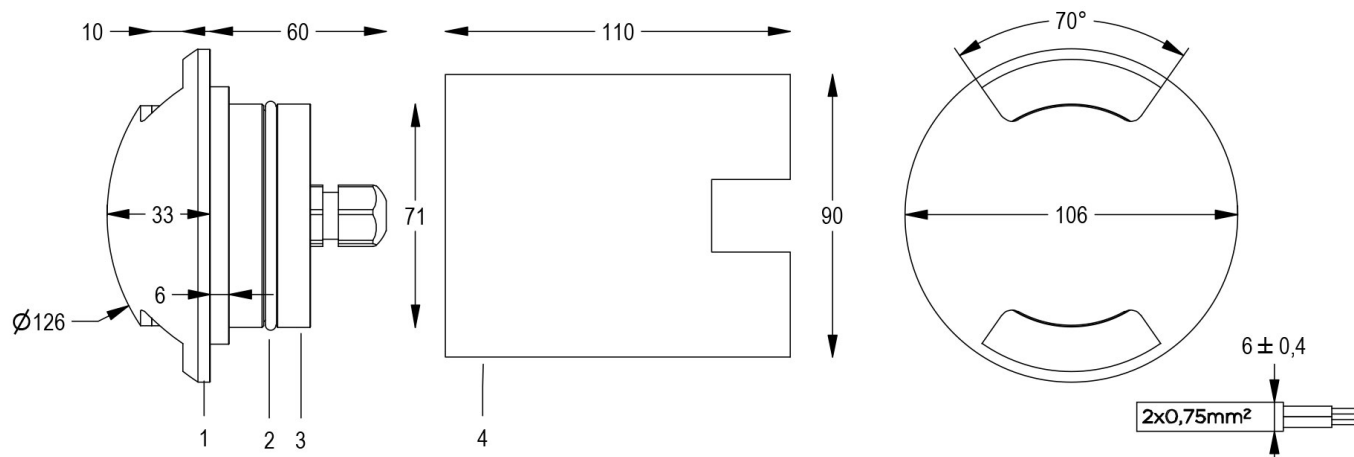

06/03/23 - I dati presenti in questo documento possono subire variazioni senza preavviso ai fini di migliorare il prodotto o di correggere eventuali errori.