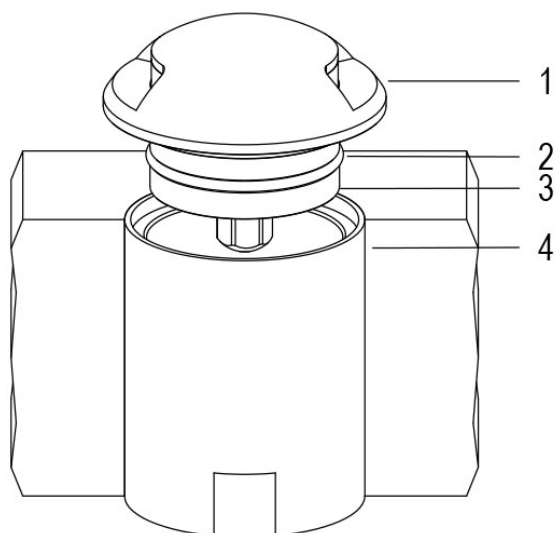

PUNTO L2 3000K 100°

Cod. 6801825090

FARO CON CASSAFORMA E 1m DI CAVO

Segnapasso a colore fisso calpestabile per esterni con due uscite luce laterali. Con 6 LED ad alta potenza. Con calotta tonda in alluminio. Non adatto a immersione permanente. Garantito per 60 giorni ad immersione completa. Completo di cavo e cassaforma. Colori personalizzabili a richiesta. DIMMERABILE CON APPOSITO ACCESSORIO. ALTRE TEMPERATURE COLORE A RICHIESTA.

Dati tecnici:

Alimentazione	24 V DC
Corrente	0,2 A
Potenza massima assorbita	5 W
Classe di isolamento	III
Connessione	1 m DI CAVO 2X0,75 IN NEOPRENE
Massima lunghezza cavo	200 m
Apertura fascio	2x100°
Numero LED	2+2
Colore LED	3000K
Resa Cromatica	CRI>80
Flusso luminoso totale	267 x 2 lm
Corpo	ALLUMINIO ANODIZZATO
Colore finitura	VERNICIATO GRIGIO
Peso	0,5 Kg
Grado di protezione IP	IP68
Posizione di funzionamento	INTERRATO CALPESTABILE
Sistema di raffreddamento	CONVEZIONE NATURALE
Limiti temperatura ambiente	-20°C/+40°C
Protezione termica	ELETTRONICA ATTIVA