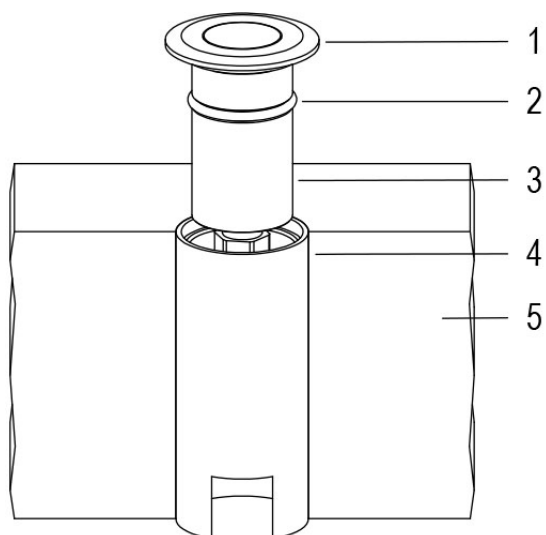

MICRO PUNTO WHITE 4000K 19°

Cod. 6801620064

FARO CON CASSAFORMA e 1m di CAVO

Proiettore a colore fisso calpestabile per esterni a 1 LED ad alta potenza. Con flangia tonda in acciaio inox lucidata a specchio. Non adatto a immersione permanente. Garantito per 60 giorni di immersione completa. Completo di cavo di alimentazione e cassaforma. DIMMERABILE CON APPOSITO ACCESSORIO. ALTRE TEMPERATURE COLORE A RICHIESTA.

Dati tecnici:

| | |
|-----------------------------|--|
| Alimentazione | 24 V DC |
| Corrente | 0,15 A |
| Potenza massima assorbita | 3,5 W |
| Classe di isolamento | III |
| Connessione | 1 m DI CAVO 2X0,75 IN NEOPRENE |
| Massima lunghezza cavo | 250 m |
| Apertura fascio | 19° |
| Numero LED | 1 |
| Colore LED | 4000K |
| Resa Cromatica | CRI>80 |
| Flusso luminoso totale | 223 lm |
| Corpo | ALLUMINIO ANTICORODAL ANODIZZATO + INOX AISI316L |
| Colore finitura | ACCIAIO LUCIDO |
| Peso | 0,2 Kg |
| Grado di protezione IP | IP68 |
| Posizione di funzionamento | INTERRATO CALPESTABILE |
| Sistema di raffreddamento | CONVEZIONE NATURALE |
| Limiti temperatura ambiente | -20°C/+40°C |

- 1 GHIERA IN ACCIAIO AISI316L
- 2 ANELLO IN GOMMA
- 3 ALLUMINIO ANODIZZATO
- 4 CASSAFORMA IN PLASTICA
- 5 PAVIMENTAZIONE

06/03/23 - I dati presenti in questo documento possono subire variazioni senza preavviso ai fini di migliorare il prodotto o di correggere eventuali errori.