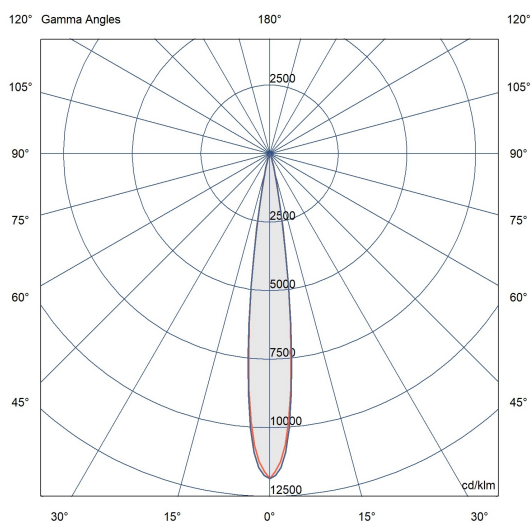

MICRO PUNTO WHITE 4000K 19°

Cod. 6801620064

FARO CON CASSAFORMA e 1m di CAVO

Proiettore a colore fisso calpestabile per esterni a 1 LED ad alta potenza. Con flangia tonda in acciaio inox lucidata a specchio. Non adatto a immersione permanente. Garantito per 60 giorni di immersione completa. Completo di cavo di alimentazione e cassaforma. DIMMERABILE CON APPOSITO ACCESSORIO. ALTRE TEMPERATURE COLORE A RICHIESTA.

06/03/23 - I dati presenti in questo documento possono subire variazioni senza preavviso ai fini di migliorare il prodotto o di correggere eventuali errori.