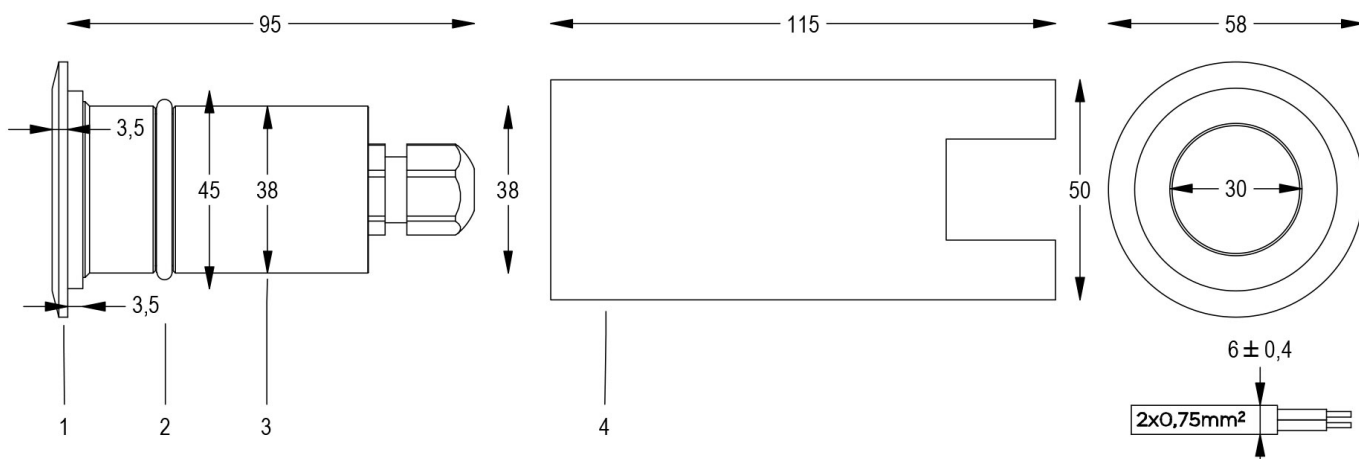

06/03/23 - I dati presenti in questo documento possono subire variazioni senza preavviso ai fini di migliorare il prodotto o di correggere eventuali errori.