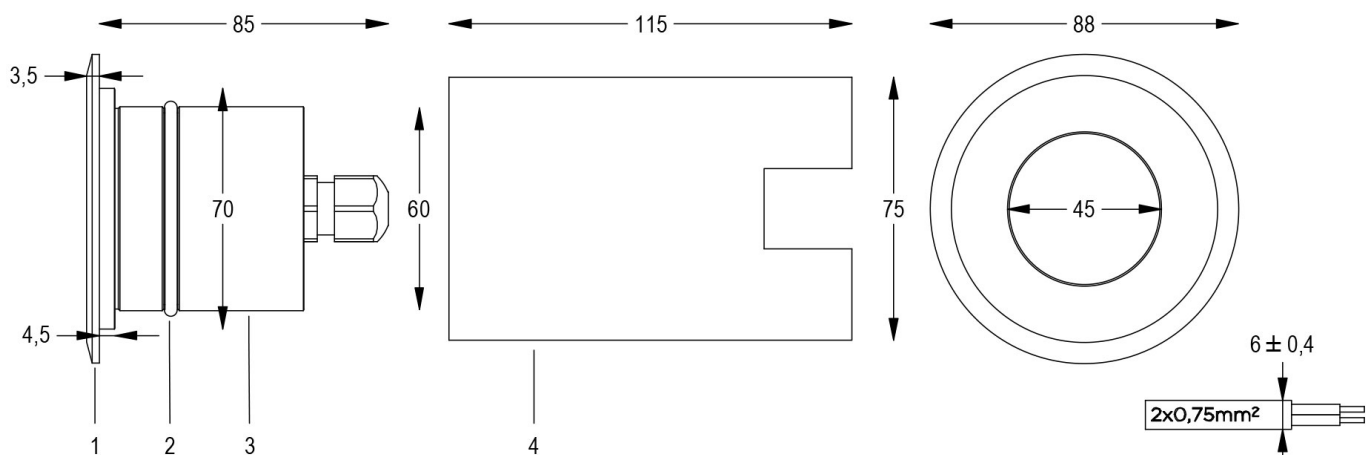

## Dati tecnici:

|                             |  |
|-----------------------------|--|
| Alimentazione               | 24 V DC  |
| Corrente                    | 0.15 A   |
| Potenza massima assorbita   | 3.5 W  |
| Classe di isolamento        | III  |
| Connessione                 | 1 m DI CAVO 2X0,75 IN NEOPRENE                   |
| Massima lunghezza cavo      | 250 m  |
| Apertura fascio             | FROST  |
| Numero LED                  | 1 COB  |
| Colore LED                  | 4000K  |
| Resa Cromatica              | CRI>80   |
| Flusso luminoso totale      | 396 lm   |
| Corpo                       | ALLUMINIO ANTICORODAL ANODIZZATO + INOX AISI316L |
| Colore finitura             | ACCIAIO LUCIDO                                   |
| Peso                        | 0.6 Kg   |
| Grado di protezione IP      | IP68   |
| Posizione di funzionamento  | INTERRATO CALPESTABILE                           |
| Sistema di raffreddamento   | CONVEZIONE NATURALE                              |
| Limiti temperatura ambiente | -20°C/+40°C                                      |
| Protezione termica          | ELETTRONICA ATTIVA                               |

- 1 GHIERA IN ACCIAIO AISI316L
- 2 ANELLO IN GOMMA
- 3 ALLUMINIO ANODIZZATO
- 4 CASSAFORMA IN PLASTICA
- 5 PAVIMENTAZIONE

06/03/23 - I dati presenti in questo documento possono subire variazioni senza preavviso ai fini di migliorare il prodotto o di correggere eventuali errori.

# MINI PUNTO WHITE 4000K FROST

Cod. 6801607464

FARO CON CASSAFORMA e 1m di CAVO

Proiettore a colore fisso calpestabile per esterni a 1 COB LED ad alta potenza. Con diffusore frost e flangia tonda in acciaio inox lucidata a specchio. Non adatto a immersione permanente. Garantito per 60 giorni di immersione completa. Completo di cavo di alimentazione e cassaforma. DIMMERABILE CON APPOSITO ACCESSORIO. ALTRE TEMPERATURE COLORE A RICHIESTA.