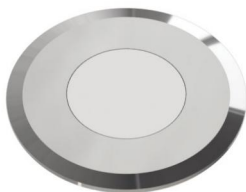

MINI PUNTO WHITE 4000K FROST

Cod. 6801607464

FARO CON CASSAFORMA e 1m di CAVO

Proiettore a colore fisso calpestabile per esterni a 1 COB LED ad alta potenza. Con diffusore frost e flangia tonda in acciaio inox lucidata a specchio. Non adatto a immersione permanente. Garantito per 60 giorni di immersione completa. Completo di cavo di alimentazione e cassaforma. DIMMERABILE CON APPOSITO ACCESSORIO. ALTRE TEMPERATURE COLORE A RICHIESTA.

Dati tecnici:

Alimentazione	24 V DC
Corrente	0.15 A
Potenza massima assorbita	3.5 W
Classe di isolamento	III
Connessione	1 m DI CAVO 2X0,75 IN NEOPRENE
Massima lunghezza cavo	250 m
Apertura fascio	FROST
Numero LED	1 COB
Colore LED	4000K
Resa Cromatica	CRI>80
Flusso luminoso totale	396 lm
Corpo	ALLUMINIO ANTICORODAL ANODIZZATO + INOX AISI316L
Colore finitura	ACCIAIO LUCIDO
Peso	0.6 Kg
Grado di protezione IP	IP68
Posizione di funzionamento	INTERRATO CALPESTABILE
Sistema di raffreddamento	CONVEZIONE NATURALE
Limiti temperatura ambiente	-20°C/+40°C
Protezione termica	ELETTRONICA ATTIVA

1. 1 GHIERA IN ACCIAIO AISI316L
2. 2 ANELLO IN GOMMA
3. 3 ALLUMINIO ANODIZZATO
4. 4 CASSAFORMA IN PLASTICA
5. 5 PAVIMENTAZIONE

06/03/23 - I dati presenti in questo documento possono subire variazioni senza preavviso ai fini di migliorare il prodotto o di correggere eventuali errori.