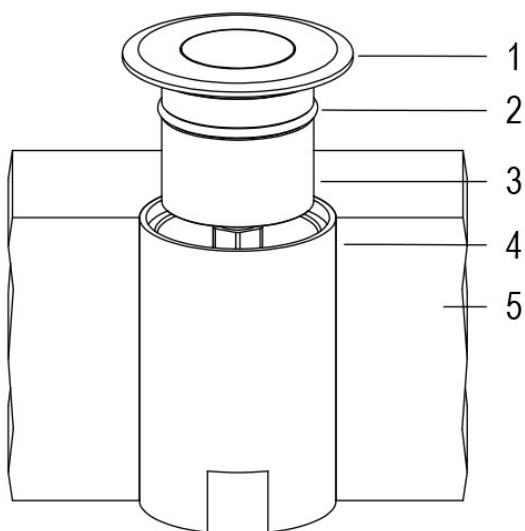

# MINI PUNTO WHITE 4000K FROST

Cod. 6801607464

FARO CON CASSAFORMA e 1m di CAVO

Proiettore a colore fisso calpestabile per esterni a 1 COB LED ad alta potenza. Con diffusore frost e flangia tonda in acciaio inox lucidata a specchio. Non adatto a immersione permanente. Garantito per 60 giorni di immersione completa. Completo di cavo di alimentazione e cassaforma. DIMMERABILE CON APPOSITO ACCESSORIO. ALTRE TEMPERATURE COLORE A RICHIESTA.

## Dati tecnici:

|                             |  |
|-----------------------------|--|
| Alimentazione               | 24 V DC  |
| Corrente                    | 0.15 A   |
| Potenza massima assorbita   | 3.5 W  |
| Classe di isolamento        | III  |
| Connessione                 | 1 m DI CAVO 2X0,75 IN NEOPRENE                   |
| Massima lunghezza cavo      | 250 m  |
| Apertura fascio             | FROST  |
| Numero LED                  | 1 COB  |
| Colore LED                  | 4000K  |
| Resa Cromatica              | CRI>80   |
| Flusso luminoso totale      | 396 lm   |
| Corpo                       | ALLUMINIO ANTICORODAL ANODIZZATO + INOX AISI316L |
| Colore finitura             | ACCIAIO LUCIDO                                   |
| Peso                        | 0.6 Kg   |
| Grado di protezione IP      | IP68   |
| Posizione di funzionamento  | INTERRATO CALPESTABILE                           |
| Sistema di raffreddamento   | CONVEZIONE NATURALE                              |
| Limiti temperatura ambiente | -20°C/+40°C                                      |
| Protezione termica          | ELETTRONICA ATTIVA                               |