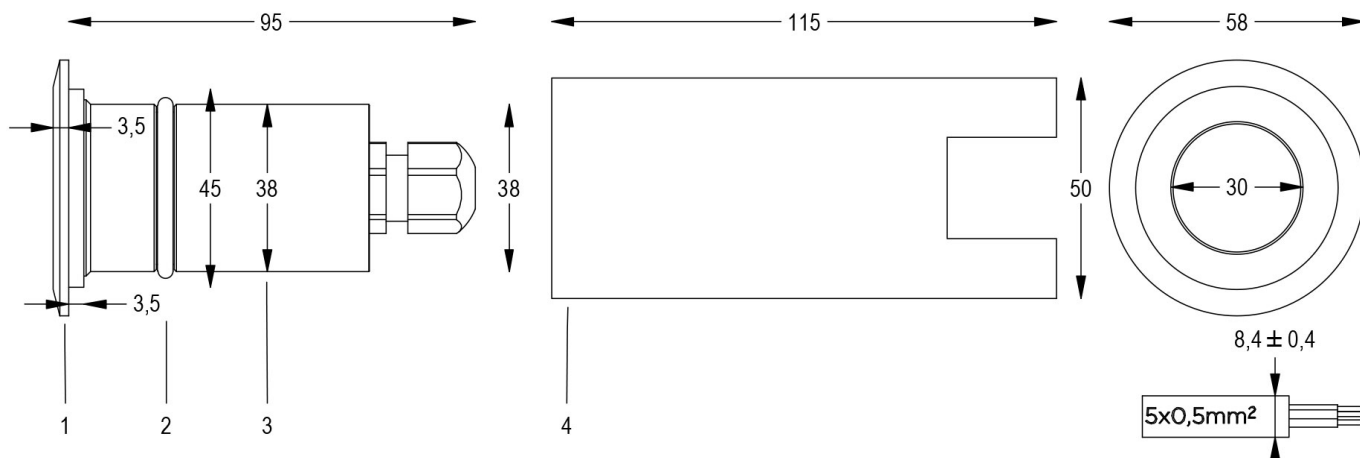

MICRO PUNTO RGBW FROST

Cod. 6801600094

FARO CON CASSAFORMA e 1m di CAVO

Proiettore cambia colori RGBW calpestabile per esterni a 1 LED ad alta potenza. Con diffusore frost e con flangia tonda in acciaio inox lucidata a specchio. Non adatto a immersione permanente. Garantito per 60 giorni di immersione completa. Controllato con segnale DMX 512. Completo di cavo di alimentazione.

06/03/23 - I dati presenti in questo documento possono subire variazioni senza preavviso ai fini di migliorare il prodotto o di correggere eventuali errori.