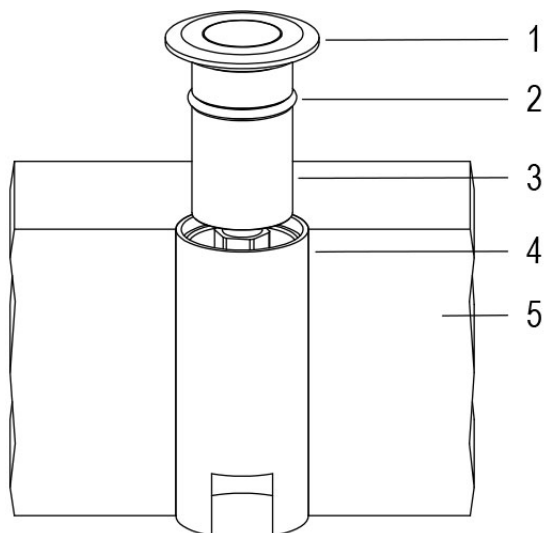

MICRO PUNTO RGBW FROST

Cod. 6801600094

FARO CON CASSAFORMA e 1m di CAVO

Proiettore cambia colori RGBW calpestabile per esterni a 1 LED ad alta potenza. Con diffusore frost e con flangia tonda in acciaio inox lucidata a specchio. Non adatto a immersione permanente. Garantito per 60 giorni di immersione completa. Controllato con segnale DMX 512. Completo di cavo di alimentazione.

Dati tecnici:

Alimentazione	24 V DC
Corrente	0,25 A
Potenza massima assorbita	6 W
Classe di isolamento	III
Connessione	1 m DI CAVO 5X0.5 IN NEOPRENE
Massima lunghezza cavo	20 m
Apertura fascio	FROST
Numero LED	4
Colore LED	RGBW
Flusso luminoso totale	129 lm
Flusso luminoso bianco	41 lm
Flusso luminoso rosso	16 lm
Flusso luminoso verde	53 lm
Flusso luminoso blu	19 lm
Corpo	ALLUMINIO ANTICORODAL ANODIZZATO + INOX AISI316L
Colore finitura	ACCIAIO LUCIDO
Peso	0,2 Kg
Grado di protezione IP	IP68
Posizione di funzionamento	INTERRATO CALPESTABILE
Sistema di raffreddamento	CONVEZIONE NATURALE
Limiti temperatura ambiente	-20°C/+40°C
Segnale di controllo	DMX 512
Canali DMX	1 ROSSO, 2 VERDE, 3 BLU, 4 BIANCO, 5 EFFETTO STROBO, 6 EFFETTO RAINBOW

- 1 GHIERA IN ACCIAIO AISI316L
- 2 ANELLO IN GOMMA
- 3 ALLUMINIO ANODIZZATO
- 4 CASSAFORMA IN PLASTICA
- 5 PAVIMENTAZIONE

06/03/23 - I dati presenti in questo documento possono subire variazioni senza preavviso ai fini di migliorare il prodotto o di correggere eventuali errori.