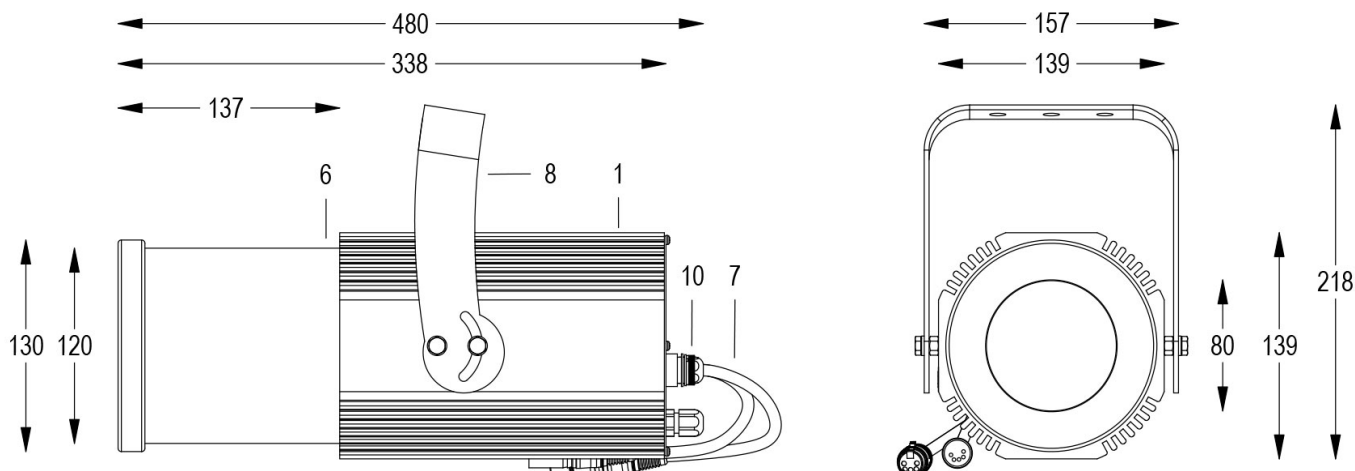

FORTE PROFILE 150 HD DMX 20°/40° 5600K GRIGIO

Cod. 0913086604

FARO CON 1m di CAVO

Sagomatore maneggevole e orientabile dalle dimensioni compatte con regolazione manuale dello zoom e del focus, con ottiche ad alta definizione, sorgente a 1 COB ad altissima resa luminosa, controllato con cavi DMX 512. Vernice resistente alla nebbia salina. Valvola anti condensa. Completo di porta gobo.

Dati tecnici:

Alimentazione	100-240 V AC 50/60Hz
Corrente	0.25 A @230Vac
Potenza massima assorbita	58 W
Classe di isolamento	I
Connessione	1 m DI CAVO 5X1 IN NEOPRENE
Apertura fascio	20°/40°
Numero LED	1
Colore LED	5600K
Resa Cromatica	CRI>80
Flusso luminoso totale	5952 lm
Corpo	ALLUMINIO ANODIZZATO
Colore finitura	VERNICIATO GRIGIO RESISTENTE ALLA NEBBIA SALINA
Peso	4.9 Kg
Grado di protezione IP	IP65
Posizione di funzionamento	QUALSIASI
Sistema di raffreddamento	CONVEZIONE NATURALE
Limiti temperatura ambiente	-20°C/+40°C
Protezione termica	ELETTRONICA ATTIVA
Segnale di controllo	DMX 512

- 1 PRESSOFUSIONE IN ALLUMINIO
- 2 GHIGLIOTTINE
- 3 PORTA GOBO
- 4 LENTI ZOOM
- 5 LENTE FOCUS
- 6 COPERTURA IP65
- 7 CAVI DMX + CONNETTORI
- 8 STAFFA ORIENTABILE
- 9 SERRAGGIO ZOOM E FOCUS
- 10 VALVOLA ANTICONDENSA

Cod. 0913086604

FARO CON 1m di CAVO

Sagomatore maneggevole e orientabile dalle dimensioni compatte con regolazione manuale dello zoom e del focus, con ottiche ad alta definizione, sorgente a 1 COB ad altissima resa luminosa, controllato con cavi DMX 512. Vernice resistente alla nebbia salina. Valvola anti condensa. Completo di porta gobo.