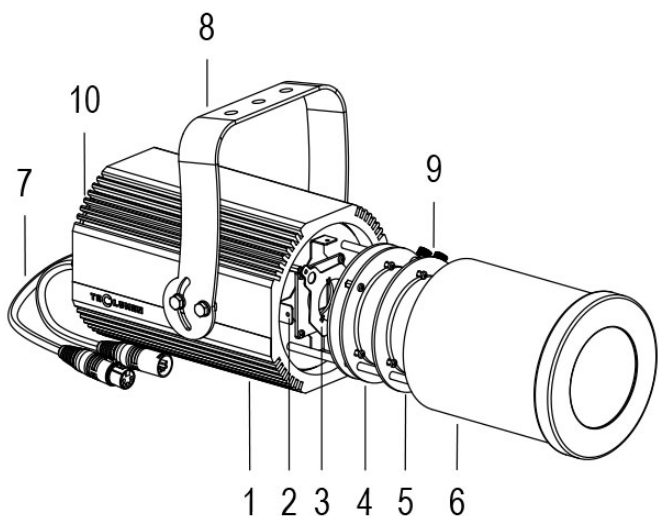

FORTE PROFILE 150 HD DMX 20°/40° 5600K GRIGIO

Cod. 0913086604

FARO CON 1m di CAVO

Sagomatore maneggevole e orientabile dalle dimensioni compatte con regolazione manuale dello zoom e del focus, con ottiche ad alta definizione, sorgente a 1 COB ad altissima resa luminosa, controllato con cavi DMX 512. Vernice resistente alla nebbia salina. Valvola anti condensa. Completo di porta gobo.

Dati tecnici:

Alimentazione	100-240 V AC 50/60Hz
Corrente	0.25 A @230Vac
Potenza massima assorbita	58 W
Classe di isolamento	I
Connessione	1 m DI CAVO 5X1 IN NEOPRENE
Apertura fascio	20°/40°
Numero LED	1
Colore LED	5600K
Resa Cromatica	CRI>80
Flusso luminoso totale	5952 lm
Corpo	ALLUMINIO ANODIZZATO
Colore finitura	VERNICIATO GRIGIO RESISTENTE ALLA NEBBIA SALINA
Peso	4.9 Kg
Grado di protezione IP	IP65
Posizione di funzionamento	QUALSIASI
Sistema di raffreddamento	CONVEZIONE NATURALE
Limiti temperatura ambiente	-20°C/+40°C
Protezione termica	ELETTRONICA ATTIVA
Segnale di controllo	DMX 512

Cod. 0913086604

FARO CON 1m di CAVO

Sagomatore maneggevole e orientabile dalle dimensioni compatte con regolazione manuale dello zoom e del focus, con ottiche ad alta definizione, sorgente a 1 COB ad altissima resa luminosa, controllato con cavi DMX 512. Vernice resistente alla nebbia salina. Valvola anti condensa. Completo di porta gobo.