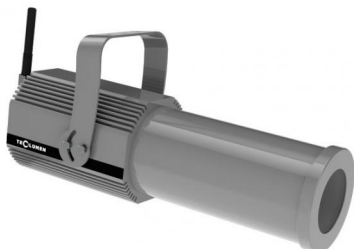

FORTE PROFILE 150 COLOR Cod. 0913057000

RGBW WL DMX 12°/16°

GRIGIO

FARO CON 1m di CAVO

Sagomatore maneggevole e orientabile dalle dimensioni compatte con regolazione manuale dello zoom e del focus, con ottiche ad alta definizione, sorgente a 1 COB RGBW, controllato con cavi DMX 512. Completo di porta gobo.

Dati tecnici:

Alimentazione	100-240 V AC 50/60Hz
Corrente	0.25 A @230Vac
Potenza massima assorbita	58 W
Classe di isolamento	I
Connessione	1 m DI CAVO 5X1 IN NEOPRENE
Apertura fascio	12°/16°
Numero LED	1
Colore LED	RGBW
Flusso luminoso totale	2600 lm
Corpo	ALLUMINIO ANODIZZATO
Colore finitura	VERNICIATO GRIGIO RESISTENTE ALLA NEBBIA SALINA
Peso	5.6 Kg
Grado di protezione IP	IP65
Posizione di funzionamento	QUALSIASI
Sistema di raffreddamento	CONVEZIONE NATURALE
Limiti temperatura ambiente	-20°C/+40°C
Protezione termica	ELETTRONICA ATTIVA
Segnale di controllo	WIRELESS DMX

GRIGIO

FARO CON 1m di CAVO

Sagomatore maneggevole e orientabile dalle dimensioni compatte con regolazione manuale dello zoom e del focus, con ottiche ad alta definizione, sorgente a 1 COB RGBW, controllato con cavi DMX 512. Completo di porta gobo.