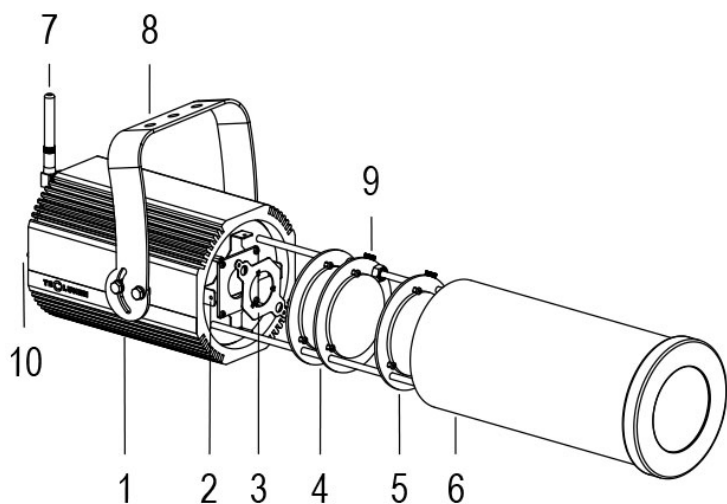

FORTE PROFILE 150 COLOR Cod. 0913057000

RGBW WL DMX 12°/16°

GRIGIO

FARO CON 1m di CAVO

Sagomatore maneggevole e orientabile dalle dimensioni compatte con regolazione manuale dello zoom e del focus, con ottiche ad alta definizione, sorgente a 1 COB RGBW, controllato con cavi DMX 512. Completo di porta gobo.

Dati tecnici:

Alimentazione	100-240 V AC 50/60Hz
Corrente	0.25 A @230Vac
Potenza massima assorbita	58 W
Classe di isolamento	I
Connessione	1 m DI CAVO 5X1 IN NEOPRENE
Apertura fascio	12°/16°
Numero LED	1
Colore LED	RGBW
Flusso luminoso totale	2600 lm
Corpo	ALLUMINIO ANODIZZATO
Colore finitura	VERNICIATO GRIGIO RESISTENTE ALLA NEBBIA SALINA
Peso	5.6 Kg
Grado di protezione IP	IP65
Posizione di funzionamento	QUALSIASI
Sistema di raffreddamento	CONVEZIONE NATURALE
Limiti temperatura ambiente	-20°C/+40°C
Protezione termica	ELETTRONICA ATTIVA
Segnale di controllo	WIRELESS DMX

GRIGIO

FARO CON 1m di CAVO

Sagomatore maneggevole e orientabile dalle dimensioni compatte con regolazione manuale dello zoom e del focus, con ottiche ad alta definizione, sorgente a 1 COB RGBW, controllato con cavi DMX 512. Completo di porta gobo.

Allo zoom minimo

Dist. m	5	10	15	20	25	30
Lux	2090	523	232	131	84	58
Diam. m	1,0	2,0	3,0	4,0	5,0	6,0

Allo zoom massimo

Dist. m	5	10	15	20	25	30
Lux	1260	315	140	79	50	35
Diam. m	1,5	2,9	4,4	5,8	7,3	8,7

17/01/24 - I dati presenti in questo documento possono subire variazioni senza preavviso ai fini di migliorare il prodotto o di correggere eventuali errori.