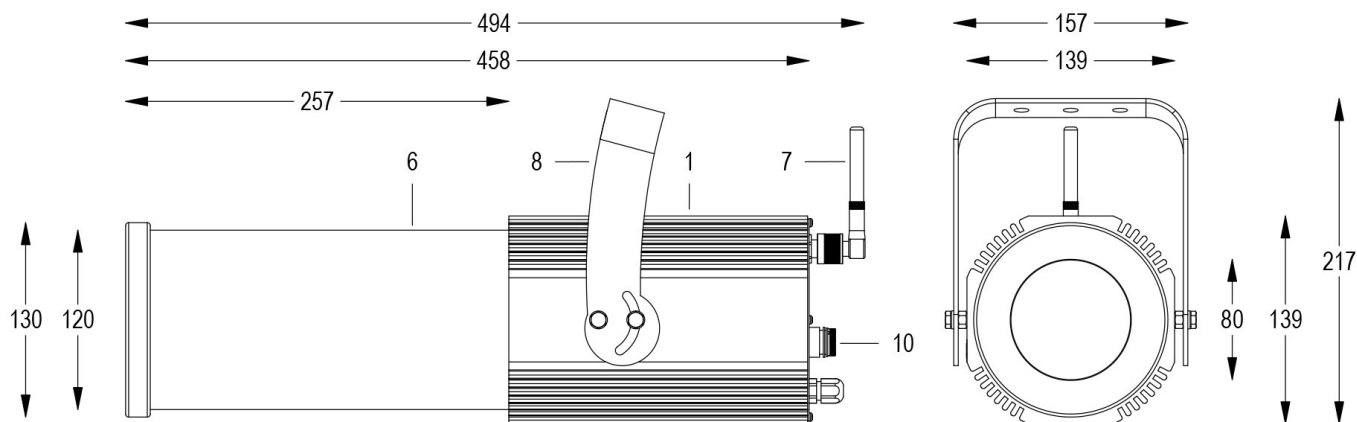

- 1 PRESSOFUSIONE IN ALLUMINIO
- 2 GHIGLIOTTINE
- 3 PORTA GOBO
- 4 LENTI ZOOM
- 5 LENTE FOCUS
- 6 COPERTURA IP65
- 7 ANTENNA WIRELESS
- 8 STAFFA ORIENTABILE
- 9 SERRAGGIO ZOOM E FOCUS
- 10 VALVOLA ANTICONDENSA