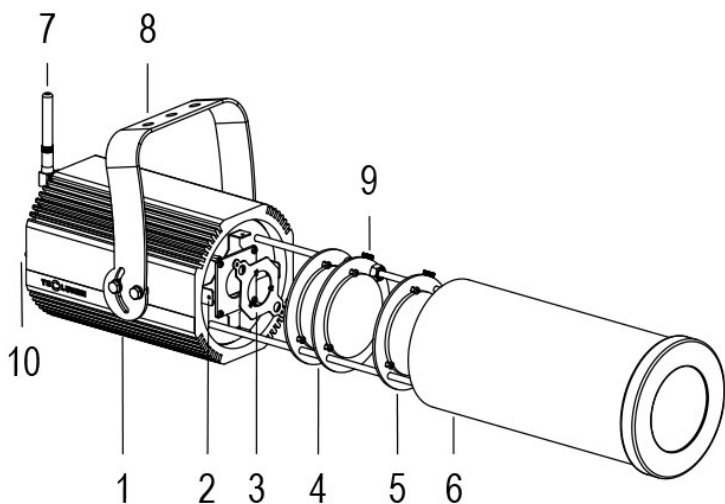

## RGBW WL DMX 12°/16°

### NERO

FARO CON 1m di CAVO

Sagomatore maneggevole e orientabile dalle dimensioni compatte con regolazione manuale dello zoom e del focus, con ottiche ad alta definizione, sorgente a 1 COB RGBW, controllato con cavi DMX 512. Completo di porta gobo.

Dati tecnici:

Alimentazione	100-240 V AC 50/60Hz
Corrente	0.25 A @230Vac
Potenza massima assorbita	58 W
Classe di isolamento	I
Connessione	1 m DI CAVO 5X1 IN NEOPRENE
Apertura fascio	12°/16°
Numero LED	1
Colore LED	RGBW
Flusso luminoso totale	2600 lm
Corpo	ALLUMINIO ANODIZZATO
Colore finitura	VERNICIATO NERO
Peso	5.6 Kg
Grado di protezione IP	IP65
Posizione di funzionamento	QUALSIASI
Sistema di raffreddamento	CONVEZIONE NATURALE
Limiti temperatura ambiente	-20°C/+40°C
Protezione termica	ELETTRONICA ATTIVA
Segnale di controllo	WIRELESS DMX