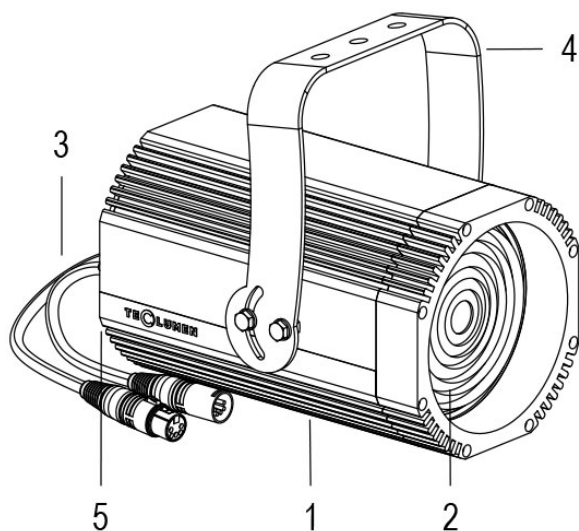

FORTE 150 DMX F 5600K 17°/56° GRIGIO

Cod. 0912816693

FARO CON 1m di CAVO

Spot maneggevole e orientabile dalle dimensioni compatte con regolazione manuale dello zoom, sorgente a 1 COB ad altissima resa luminosa, controllato con cavi DMX 512. Vernice resistente alla nebbia salina. Valvola anti condensa. Completo di porta gobo.

Dati tecnici:

Alimentazione	100-240 V AC 50/60Hz
Corrente	0.25 A @230Vac
Potenza massima assorbita	58 W
Classe di isolamento	I
Connessione	1 m DI CAVO 5X1 IN NEOPRENE
Apertura fascio	17°/56°
Numero LED	1
Colore LED	5600K
Resa Cromatica	CRI>80
Flusso luminoso totale	5952 lm
Corpo	ALLUMINIO ANODIZZATO
Colore finitura	VERNICIATO GRIGIO RESISTENTE ALLA NEBBIA SALINA
Peso	4.6 Kg
Grado di protezione IP	IP65
Posizione di funzionamento	QUALSIASI
Sistema di raffreddamento	CONVEZIONE NATURALE
Limiti temperatura ambiente	-20°C/+40°C
Protezione termica	ELETTRONICA ATTIVA
Segnale di controllo	DMX 512
Nr programmi onde convogliate	I

- 1 PRESSOFUSIONE IN ALLUMINIO
- 2 LENTE FRESNEL
- 3 CAVI DMX + CONNETTORI
- 4 STAFFA ORIENTABILE
- 5 VALVOLA ANTICONDENSA

17/01/24 - I dati presenti in questo documento possono subire variazioni senza preavviso ai fini di migliorare il prodotto o di correggere eventuali errori.