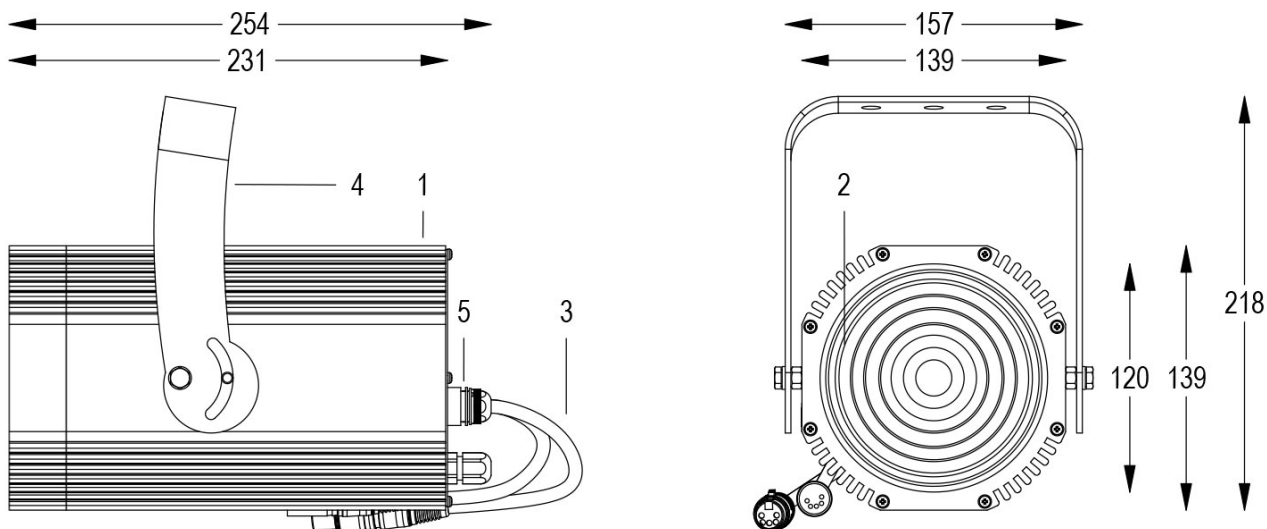

FORTE 150 DMX F 5600K 17°/56° GRIGIO

Cod. 0912816693

FARO CON 1m di CAVO

Spot maneggevole e orientabile dalle dimensioni compatte con regolazione manuale dello zoom, sorgente a 1 COB ad altissima resa luminosa, controllato con cavi DMX 512. Vernice resistente alla nebbia salina. Valvola anti condensa. Completo di porta gobo.

Dati tecnici:

Alimentazione	100-240 V AC 50/60Hz
Corrente	0.25 A @230Vac
Potenza massima assorbita	58 W
Classe di isolamento	I
Connessione	1 m DI CAVO 5X1 IN NEOPRENE
Apertura fascio	17°/56°
Numero LED	1
Colore LED	5600K
Resa Cromatica	CRI>80
Flusso luminoso totale	5952 lm
Corpo	ALLUMINIO ANODIZZATO
Colore finitura	VERNICIATO GRIGIO RESISTENTE ALLA NEBBIA SALINA
Peso	4.6 Kg
Grado di protezione IP	IP65
Posizione di funzionamento	QUALSIASI
Sistema di raffreddamento	CONVEZIONE NATURALE
Limiti temperatura ambiente	-20°C/+40°C
Protezione termica	ELETTRONICA ATTIVA
Segnale di controllo	DMX 512
Nr programmi onde convogliate	I

Allo zoom minimo

Dist. m	6	8	10	12	14	16
Lux	985	554	355	246	181	138
Diam. m	1,8	2,4	3,1	3,7	4,3	4,9

Allo zoom massimo

Dist. m	2	4	6	8	10	12
Lux	3150	788	350	197	126	88
Diam. m	2,1	4,2	6,3	8,4	10,5	12,6

17/01/24 - I dati presenti in questo documento possono subire variazioni senza preavviso ai fini di migliorare il prodotto o di correggere eventuali errori.