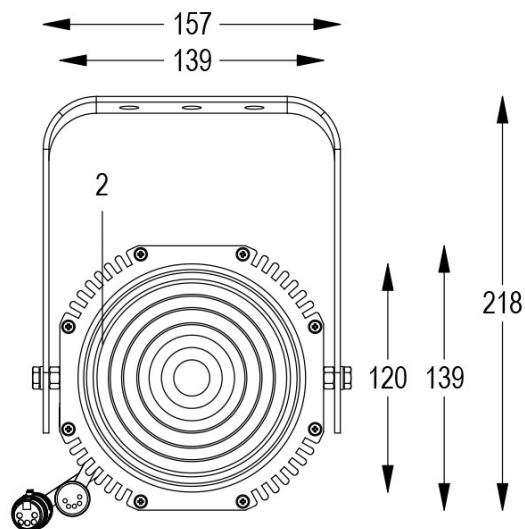

FORTE 150 DMX F 3000K 17°/56° GRIGIO

Cod. 0912816690

FARO CON 1m di CAVO

Spot maneggevole e orientabile dalle dimensioni compatte con regolazione manuale dello zoom, sorgente a 1 COB ad altissima resa luminosa, controllato con cavi DMX 512. Vernice resistente alla nebbia salina. Valvola anti condensa. Completo di porta gobo.

Dati tecnici:

Alimentazione	100-240 V AC 50/60Hz
Corrente	0.25 A @230Vac
Potenza massima assorbita	58 W
Classe di isolamento	I
Connessione	1 m DI CAVO 5X1 IN NEOPRENE
Apertura fascio	17°/56°
Numero LED	1
Colore LED	3000K
Resa Cromatica	CRI>92
Flusso luminoso totale	5559 lm
Corpo	ALLUMINIO ANODIZZATO
Colore finitura	VERNICIATO GRIGIO RESISTENTE ALLA NEBBIA SALINA
Peso	4.6 Kg
Grado di protezione IP	IP65
Posizione di funzionamento	QUALSIASI
Sistema di raffreddamento	CONVEZIONE NATURALE
Limiti temperatura ambiente	-20°C/+40°C
Protezione termica	ELETTRONICA ATTIVA
Segnale di controllo	DMX 512
Nr programmi onde convogliate	I

- 1 PRESSOFUSIONE IN ALLUMINIO
- 2 LENTE FRESNEL
- 3 CAVI DMX + CONNETTORI
- 4 STAFFA ORIENTABILE
- 5 VALVOLA ANTICONDENSA

17/01/24 - I dati presenti in questo documento possono subire variazioni senza preavviso ai fini di migliorare il prodotto o di correggere eventuali errori.