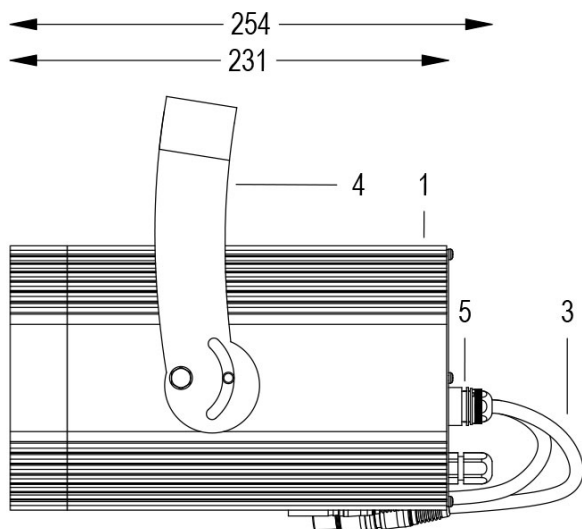

Dati tecnici:

Alimentazione	100-240 V AC 50/60Hz
Corrente	0.25 A @230Vac
Potenza massima assorbita	58 W
Classe di isolamento	I
Connessione	1 m DI CAVO 5X1 IN NEOPRENE
Apertura fascio	17°/56°
Numero LED	1
Colore LED	3000K
Resa Cromatica	CRI>92
Flusso luminoso totale	5559 lm
Corpo	ALLUMINIO ANODIZZATO
Colore finitura	VERNICIATO GRIGIO RESISTENTE ALLA NEBBIA SALINA
Peso	4.6 Kg
Grado di protezione IP	IP65
Posizione di funzionamento	QUALSIASI
Sistema di raffreddamento	CONVEZIONE NATURALE
Limiti temperatura ambiente	-20°C/+40°C
Protezione termica	ELETTRONICA ATTIVA
Segnale di controllo	DMX 512
Nr programmi onde convogliate	I

- 1 PRESSOFUSIONE IN ALLUMINIO
- 2 LENTE FRESNEL
- 3 CAVI DMX + CONNETTORI
- 4 STAFFA ORIENTABILE
- 5 VALVOLA ANTICONDENSA

17/01/24 - I dati presenti in questo documento possono subire variazioni senza preavviso ai fini di migliorare il prodotto o di correggere eventuali errori.

FORTE 150 DMX F 3000K 17°/56° GRIGIO

Cod. 0912816690

FARO CON 1m di CAVO

Spot maneggevole e orientabile dalle dimensioni compatte con regolazione manuale dello zoom, sorgente a 1 COB ad altissima resa luminosa, controllato con cavi DMX 512. Vernice resistente alla nebbia salina. Valvola anti condensa. Completo di porta gobo.