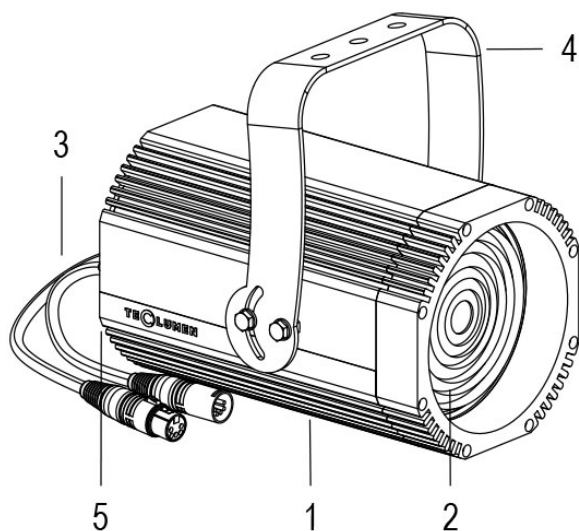

FORTE 150 DMX F 3000K 17°/56° GRIGIO

Cod. 0912816690

FARO CON 1m di CAVO

Spot maneggevole e orientabile dalle dimensioni compatte con regolazione manuale dello zoom, sorgente a 1 COB ad altissima resa luminosa, controllato con cavi DMX 512. Vernice resistente alla nebbia salina. Valvola anti condensa. Completo di porta gobo.

Dati tecnici:

Alimentazione	100-240 V AC 50/60Hz
Corrente	0.25 A @230Vac
Potenza massima assorbita	58 W
Classe di isolamento	I
Connessione	1 m DI CAVO 5X1 IN NEOPRENE
Apertura fascio	17°/56°
Numero LED	1
Colore LED	3000K
Resa Cromatica	CRI>92
Flusso luminoso totale	5559 lm
Corpo	ALLUMINIO ANODIZZATO
Colore finitura	VERNICIATO GRIGIO RESISTENTE ALLA NEBBIA SALINA
Peso	4.6 Kg
Grado di protezione IP	IP65
Posizione di funzionamento	QUALSIASI
Sistema di raffreddamento	CONVEZIONE NATURALE
Limiti temperatura ambiente	-20°C/+40°C
Protezione termica	ELETTRONICA ATTIVA
Segnale di controllo	DMX 512
Nr programmi onde convogliate	I

- 1 PRESSOFUSIONE IN ALLUMINIO
- 2 LENTE FRESNEL
- 3 CAVI DMX + CONNETTORI
- 4 STAFFA ORIENTABILE
- 5 VALVOLA ANTICONDENSA

17/01/24 - I dati presenti in questo documento possono subire variazioni senza preavviso ai fini di migliorare il prodotto o di correggere eventuali errori.