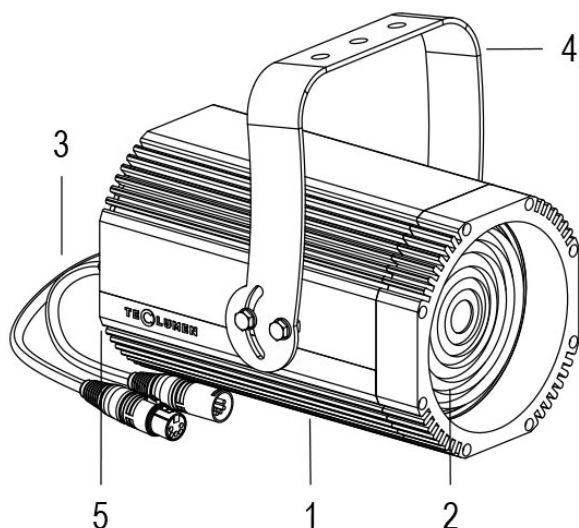

FORTE 150 DMX F 3000K 17°/56° NERO

Cod. 0912816600

FARO CON 1m di CAVO

Spot maneggevole e orientabile dalle dimensioni compatte con regolazione manuale dello zoom, sorgente a 1 COB ad altissima resa luminosa, controllato con cavi DMX 512. Vernice resistente alla nebbia salina. Valvola anti condensa. Completo di porta gobo.

Dati tecnici:

Alimentazione	100-240 V AC 50/60Hz
Corrente	0.25 A @230Vac
Potenza massima assorbita	58 W
Classe di isolamento	I
Connessione	1 m DI CAVO 5X1 IN NEOPRENE
Apertura fascio	17°/56°
Numero LED	1
Colore LED	3000K
Resa Cromatica	CRI>92
Flusso luminoso totale	5559 lm
Corpo	ALLUMINIO ANODIZZATO
Colore finitura	VERNICIATO NERO
Peso	4.6 Kg
Grado di protezione IP	IP65
Posizione di funzionamento	QUALSIASI
Sistema di raffreddamento	CONVEZIONE NATURALE
Limiti temperatura ambiente	-20°C/+40°C
Protezione termica	ELETTRONICA ATTIVA
Segnale di controllo	DMX 512
Nr programmi onde convogliate	I

- 1 PRESSOFUSIONE IN ALLUMINIO
- 2 LENTE FRESNEL
- 3 CAVI DMX + CONNETTORI
- 4 STAFFA ORIENTABILE
- 5 VALVOLA ANTICONDENSA

17/01/24 - I dati presenti in questo documento possono subire variazioni senza preavviso ai fini di migliorare il prodotto o di correggere eventuali errori.