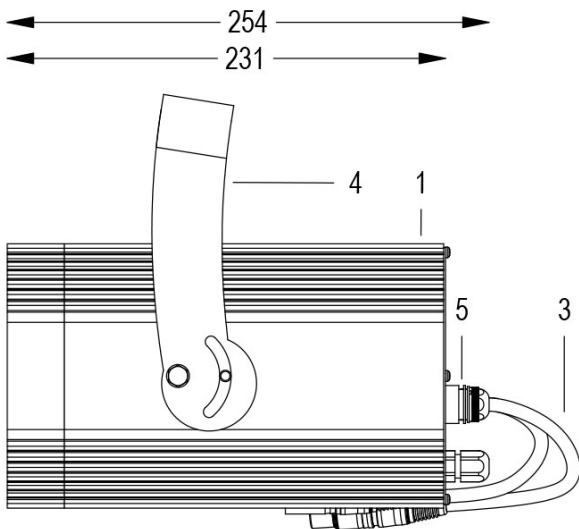

Dati tecnici:

Alimentazione	100-240 V AC 50/60Hz
Corrente	0.25 A @230Vac
Potenza massima assorbita	58 W
Classe di isolamento	I
Connessione	1 m DI CAVO 5X1 IN NEOPRENE
Apertura fascio	17°/56°
Numero LED	1
Colore LED	3000K
Resa Cromatica	CRI>92
Flusso luminoso totale	5559 lm
Corpo	ALLUMINIO ANODIZZATO
Colore finitura	VERNICIATO NERO
Peso	4.6 Kg
Grado di protezione IP	IP65
Posizione di funzionamento	QUALSIASI
Sistema di raffreddamento	CONVEZIONE NATURALE
Limiti temperatura ambiente	-20°C/+40°C
Protezione termica	ELETTRONICA ATTIVA
Segnale di controllo	DMX 512
Nr programmi onde convogliate	I

- 1 PRESSOFUSIONE IN ALLUMINIO
- 2 LENTE FRESNEL
- 3 CAVI DMX + CONNETTORI
- 4 STAFFA ORIENTABILE
- 5 VALVOLA ANTICONDENSA

17/01/24 - I dati presenti in questo documento possono subire variazioni senza preavviso ai fini di migliorare il prodotto o di correggere eventuali errori.

FORTE 150 DMX F 3000K 17°/56° NERO

Cod. 0912816600

FARO CON 1m di CAVO

Spot maneggevole e orientabile dalle dimensioni compatte con regolazione manuale dello zoom, sorgente a 1 COB ad altissima resa luminosa, controllato con cavi DMX 512. Vernice resistente alla nebbia salina. Valvola anti condensa. Completo di porta gobo.