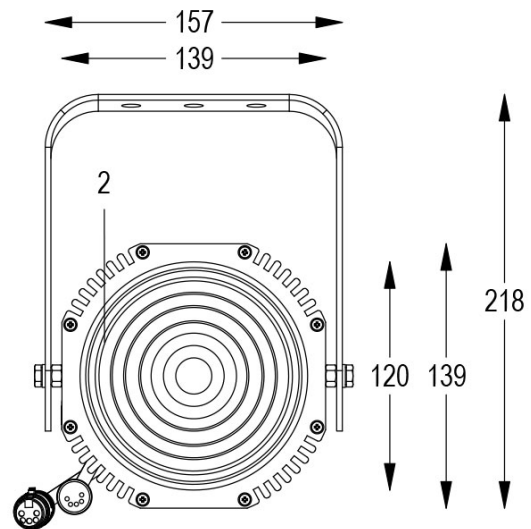

FORTE 150 DMX F 3000K 17°/56° NERO

Cod. 0912816600

FARO CON 1m di CAVO

Spot maneggevole e orientabile dalle dimensioni compatte con regolazione manuale dello zoom, sorgente a 1 COB ad altissima resa luminosa, controllato con cavi DMX 512. Vernice resistente alla nebbia salina. Valvola anti condensa. Completo di porta gobo.

Dati tecnici:

Alimentazione	100-240 V AC 50/60Hz
Corrente	0.25 A @230Vac
Potenza massima assorbita	58 W
Classe di isolamento	I
Connessione	1 m DI CAVO 5X1 IN NEOPRENE
Apertura fascio	17°/56°
Numero LED	1
Colore LED	3000K
Resa Cromatica	CRI>92
Flusso luminoso totale	5559 lm
Corpo	ALLUMINIO ANODIZZATO
Colore finitura	VERNICIATO NERO
Peso	4.6 Kg
Grado di protezione IP	IP65
Posizione di funzionamento	QUALSIASI
Sistema di raffreddamento	CONVEZIONE NATURALE
Limiti temperatura ambiente	-20°C/+40°C
Protezione termica	ELETTRONICA ATTIVA
Segnale di controllo	DMX 512
Nr programmi onde convogliate	I

- 1 PRESSOFUSIONE IN ALLUMINIO
- 2 LENTE FRESNEL
- 3 CAVI DMX + CONNETTORI
- 4 STAFFA ORIENTABILE
- 5 VALVOLA ANTICONDENSA

17/01/24 - I dati presenti in questo documento possono subire variazioni senza preavviso ai fini di migliorare il prodotto o di correggere eventuali errori.