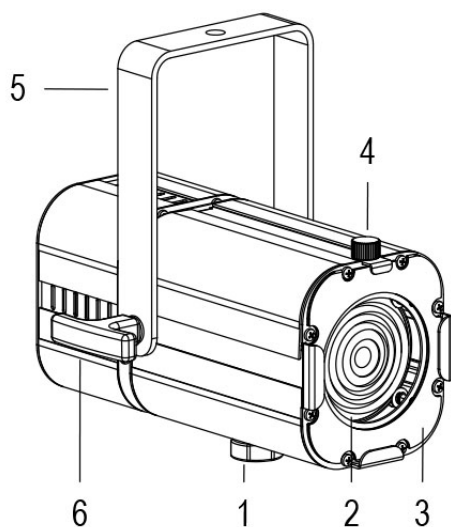

# MINI PONY F BIANCO 5600K

**Cod. 9812034102**

**SPOT CON PORTAGELATINA e 1m di CAVO**

Spot maneggevole e orientabile dalle dimensioni compatte con regolazione manuale dello zoom con lente Fresnel, sorgente a 1 COB ad alta potenza. Completo di telaio porta gelatina. COLORI PERSONALIZZATI SU RICHIESTA.

**Dati tecnici:**

Alimentazione	100-240 V AC 50/60Hz
Corrente	0.25 A @230Vac
Potenza massima assorbita	55 W
Classe di isolamento	I
Connessione	1 m DI CAVO 3X1.5 IN NEOPRENE
Apertura fascio	17°/100°
Numero LED	1
Colore LED	5600K
Resa Cromatica	CRI>90
Flusso luminoso totale	7300 lumen
Corpo	ALLUMINIO ESTRUSO + LAMIERE
Colore finitura	VERNICIATO BIANCO
Peso	1.9 Kg
Grado di protezione IP	IP20
Posizione di funzionamento	QUALSIASI
Sistema di raffreddamento	VENTILAZIONE FORZATA
Limiti temperatura ambiente	-20°C/+40°C
Protezione termica	ELETTRONICA ATTIVA
Segnale di controllo	DALI

- 1 ZOOM REGOLABILE
- 2 LENTE FRESNEL
- 3 TELAIO PORTA GELATINA
- 4 VOLANO FERMA TELAIO
- 5 FORCELLA ORIENTABILE
- 6 FRIZIONE

13/05/22 - I dati presenti in questo documento possono subire variazioni senza preavviso ai fini di migliorare il prodotto o di correggere eventuali errori.