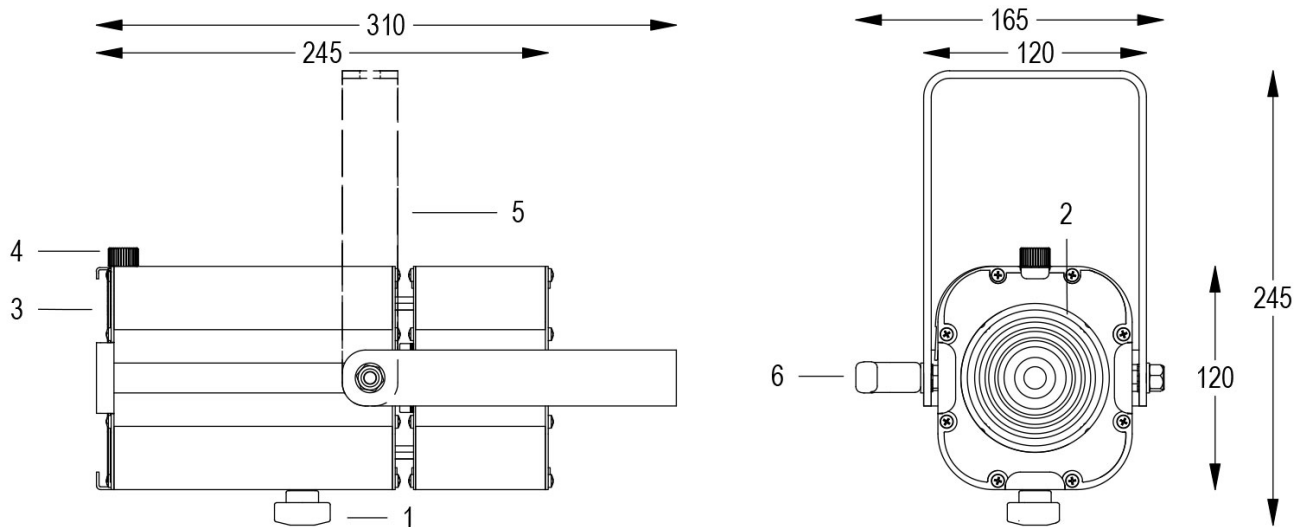

**Dati tecnici:**

Alimentazione	100-240 V AC 50/60Hz
Corrente	0.25 A @230Vac
Potenza massima assorbita	55 W
Classe di isolamento	I
Connessione	1 m DI CAVO 3X1.5 IN NEOPRENE
Apertura fascio	17°/100°
Numero LED	1
Colore LED	5600K
Resa Cromatica	CRI>90
Flusso luminoso totale	7300 lumen
Corpo	ALLUMINIO ESTRUSO + LAMIERE
Colore finitura	VERNICIATO BIANCO
Peso	1.9 Kg
Grado di protezione IP	IP20
Posizione di funzionamento	QUALSIASI
Sistema di raffreddamento	VENTILAZIONE FORZATA
Limiti temperatura ambiente	-20°C/+40°C
Protezione termica	ELETTRONICA ATTIVA
Segnale di controllo	DALI

- 1 ZOOM REGOLABILE
- 2 LENTE FRESNEL
- 3 TELAIO PORTA GELATINA
- 4 VOLANO FERMA TELAIO
- 5 FORCELLA ORIENTABILE
- 6 FRIZIONE

13/05/22 - I dati presenti in questo documento possono subire variazioni senza preavviso ai fini di migliorare il prodotto o di correggere eventuali errori.

# MINI PONY F BIANCO 5600K

**Cod. 9812034102**

**SPOT CON PORTAGELATINA e 1m di CAVO**

Spot maneggevole e orientabile dalle dimensioni compatte con regolazione manuale dello zoom con lente Fresnel, sorgente a 1 COB ad alta potenza. Completo di telaio porta gelatina. COLORI PERSONALIZZATI SU RICHIESTA.

Allo zoom minimo

<b>Dist. m</b>	2	4	6	8	10	12
<b>Lux</b>	6019	1505	669	376	241	167
<b>Diam. m</b>	0,5	1,1	1,6	2,2	2,7	3,3

Allo zoom massimo

<b>Dist. m</b>	2	3	4	5	6	7
<b>Lux</b>	979	435	245	157	109	80
<b>Diam. m</b>	3,4	5,2	6,9	8,6	10,3	12,1