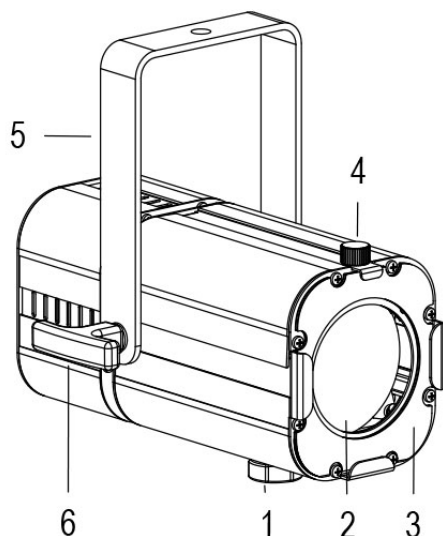

MINI PONY PC BIANCO 5600K

Cod. 9812014102

SPOT CON PORTAGELATINA e 1m di CAVO

Spot maneggevole e orientabile dalle dimensioni compatte con regolazione manuale dello zoom con lente PC, sorgente a 1 COB ad alta potenza. Completo di telaio porta gelatina. COLORI PERSONALIZZATI SU RICHIESTA.

Dati tecnici:

Alimentazione	100-240 V AC 50/60Hz
Corrente	0.25 A @230Vac
Potenza massima assorbita	55 W
Classe di isolamento	I
Connessione	1 m DI CAVO 3X1.5 IN NEOPRENE
Apertura fascio	13°/102°
Numero LED	1
Colore LED	5600K
Resa Cromatica	CRI>90
Flusso luminoso totale	7300 lumen
Corpo	ALLUMINIO ESTRUSO + LAMIERE
Colore finitura	VERNICIATO BIANCO
Peso	2.1 Kg
Grado di protezione IP	IP20
Posizione di funzionamento	QUALSIASI
Sistema di raffreddamento	VENTILAZIONE FORZATA
Limiti temperatura ambiente	-20°C/+40°C
Protezione termica	ELETTRONICA ATTIVA
Segnale di controllo	DALI

- 1 ZOOM REGOLABILE
- 2 LENTE PC
- 3 TELAIO PORTA GELATINA
- 4 VOLANO FERMA TELAIO
- 5 FORCELLA ORIENTABILE
- 6 FRIZIONE

13/05/22 - I dati presenti in questo documento possono subire variazioni senza preavviso ai fini di migliorare il prodotto o di correggere eventuali errori.