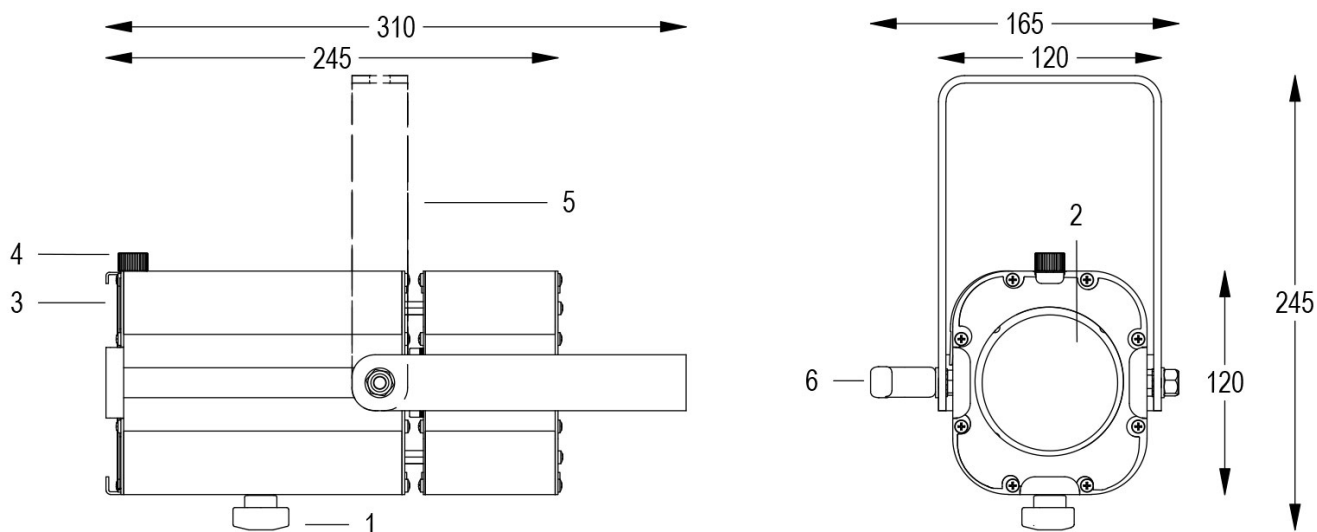

Dati tecnici:

Alimentazione	100-240 V AC 50/60Hz
Corrente	0.25 A @230Vac
Potenza massima assorbita	55 W
Classe di isolamento	I
Connessione	1 m DI CAVO 3X1.5 IN NEOPRENE
Apertura fascio	13°/102°
Numero LED	1
Colore LED	5600K
Resa Cromatica	CRI>90
Flusso luminoso totale	7300 lumen
Corpo	ALLUMINIO ESTRUSO + LAMIERE
Colore finitura	VERNICIATO BIANCO
Peso	2.1 Kg
Grado di protezione IP	IP20
Posizione di funzionamento	QUALSIASI
Sistema di raffreddamento	VENTILAZIONE FORZATA
Limiti temperatura ambiente	-20°C/+40°C
Protezione termica	ELETTRONICA ATTIVA
Segnale di controllo	DALI

- 1 ZOOM REGOLABILE
- 2 LENTE PC
- 3 TELAIO PORTA GELATINA
- 4 VOLANO FERMA TELAIO
- 5 FORCELLA ORIENTABILE
- 6 FRIZIONE

13/05/22 - I dati presenti in questo documento possono subire variazioni senza preavviso ai fini di migliorare il prodotto o di correggere eventuali errori.

MINI PONY PC BIANCO 5600K

Cod. 9812014102

SPOT CON PORTAGELATINA e 1m di CAVO

Spot maneggevole e orientabile dalle dimensioni compatte con regolazione manuale dello zoom con lente PC, sorgente a 1 COB ad alta potenza. Completo di telaio porta gelatina. COLORI PERSONALIZZATI SU RICHIESTA.

Allo zoom minimo

Dist. m	2	4	6	8	10	12
Lux	6075	1519	675	380	243	169
Diam. m	0,4	0,8	1,1	1,5	1,9	2,3

Allo zoom massimo

Dist. m	2	3	4	5	6	7
Lux	905	402	226	145	101	74
Diam. m	3,8	5,7	7,6	9,5	11,4	13,3