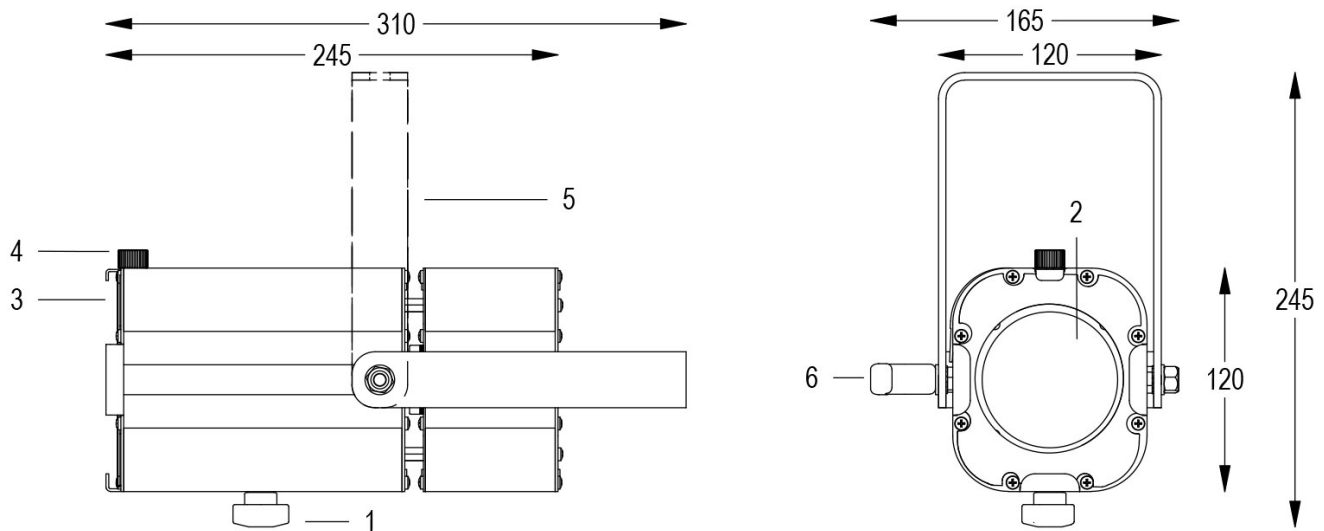

Dati tecnici:

Alimentazione	100-240 V AC 50/60Hz
Corrente	0.25 A @230Vac
Potenza massima assorbita	55 W
Classe di isolamento	I
Connessione	1 m DI CAVO 3X1.5 IN NEOPRENE
Apertura fascio	13°/102°
Numero LED	1
Colore LED	3000K
Resa Cromatica	CRI>90
Flusso luminoso totale	6900 lumen
Corpo	ALLUMINIO ESTRUSO + LAMIERE
Colore finitura	VERNICIATO GRIGIO
Peso	2.1 Kg
Grado di protezione IP	IP20
Posizione di funzionamento	QUALSIASI
Sistema di raffreddamento	VENTILAZIONE FORZATA
Limiti temperatura ambiente	-20°C/+40°C
Protezione termica	ELETTRONICA ATTIVA
Segnale di controllo	DALI

- 1 ZOOM REGOLABILE
- 2 LENTE PC
- 3 TELAIO PORTA GELATINA
- 4 VOLANO FERMA TELAIO
- 5 FORCELLA ORIENTABILE
- 6 FRIZIONE

13/05/22 - I dati presenti in questo documento possono subire variazioni senza preavviso ai fini di migliorare il prodotto o di correggere eventuali errori.

MINI PONY PC GRIGIO 3000K

Cod. 9812015204

SPOT CON PORTAGELATINA e 1m di CAVO

Spot maneggevole e orientabile dalle dimensioni compatte con regolazione manuale dello zoom con lente PC, sorgente a 1 COB ad alta potenza. Completo di telaio porta gelatina. COLORI PERSONALIZZATI SU RICHIESTA.