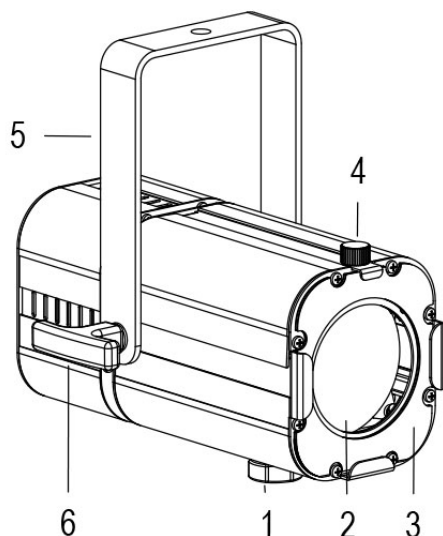

MINI PONY PC GRIGIO 3000K

Cod. 9812015204

SPOT CON PORTAGELATINA e 1m di CAVO

Spot maneggevole e orientabile dalle dimensioni compatte con regolazione manuale dello zoom con lente PC, sorgente a 1 COB ad alta potenza. Completo di telaio porta gelatina. COLORI PERSONALIZZATI SU RICHIESTA.

Dati tecnici:

Alimentazione	100-240 V AC 50/60Hz
Corrente	0.25 A @230Vac
Potenza massima assorbita	55 W
Classe di isolamento	I
Connessione	1 m DI CAVO 3X1.5 IN NEOPRENE
Apertura fascio	13°/102°
Numero LED	1
Colore LED	3000K
Resa Cromatica	CRI>90
Flusso luminoso totale	6900 lumen
Corpo	ALLUMINIO ESTRUSO + LAMIERE
Colore finitura	VERNICIATO GRIGIO
Peso	2.1 Kg
Grado di protezione IP	IP20
Posizione di funzionamento	QUALSIASI
Sistema di raffreddamento	VENTILAZIONE FORZATA
Limiti temperatura ambiente	-20°C/+40°C
Protezione termica	ELETTRONICA ATTIVA
Segnale di controllo	DALI

- 1 ZOOM REGOLABILE
- 2 LENTE PC
- 3 TELAIO PORTA GELATINA
- 4 VOLANO FERMA TELAIO
- 5 FORCELLA ORIENTABILE
- 6 FRIZIONE

13/05/22 - I dati presenti in questo documento possono subire variazioni senza preavviso ai fini di migliorare il prodotto o di correggere eventuali errori.