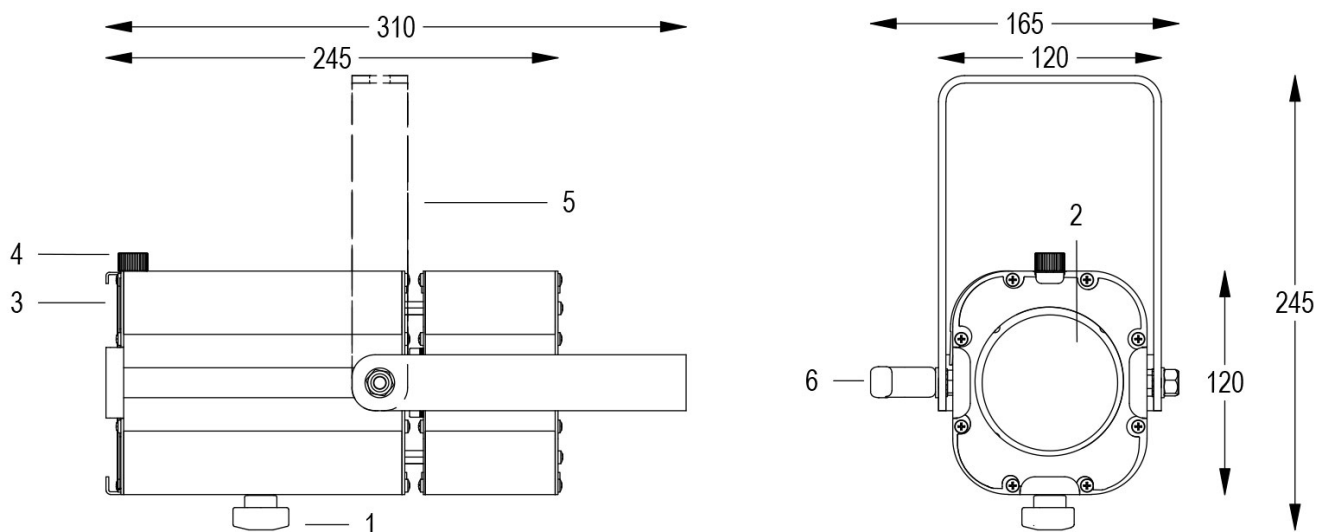

Dati tecnici:

Alimentazione	100-240 V AC 50/60Hz
Corrente	0.25 A @230Vac
Potenza massima assorbita	55 W
Classe di isolamento	I
Connessione	1 m DI CAVO 3X1.5 IN NEOPRENE
Apertura fascio	13°/102°
Numero LED	1
Colore LED	5600K
Resa Cromatica	CRI>90
Flusso luminoso totale	7300 lumen
Flusso luminoso blu	
Corpo	ALLUMINIO ESTRUSO + LAMIERE
Colore finitura	VERNICIATO NERO
Peso	2.1 Kg
Grado di protezione IP	IP20
Posizione di funzionamento	QUALSIASI
Sistema di raffreddamento	VENTILAZIONE FORZATA
Limiti temperatura ambiente	-20°C/+40°C
Protezione termica	ELETTRONICA ATTIVA
Segnale di controllo	DALI

- 1 ZOOM REGOLABILE
- 2 LENTE PC
- 3 TELAIO PORTA GELATINA
- 4 VOLANO FERMA TELAIO
- 5 FORCELLA ORIENTABILE
- 6 FRIZIONE

13/05/22 - I dati presenti in questo documento possono subire variazioni senza preavviso ai fini di migliorare il prodotto o di correggere eventuali errori.

MINI PONY PC NERO 5600K Cod. 9812016505

SPOT CON PORTAGELATINA e 1m di CAVO

Spot maneggevole e orientabile dalle dimensioni compatte con regolazione manuale dello zoom con lente PC, sorgente a 1 COB ad alta potenza. Completo di telaio porta gelatina. COLORI PERSONALIZZATI SU RICHIESTA.

Allo zoom minimo

Dist. m	2	4	6	8	10	12
Lux	6075	1519	675	380	243	169
Diam. m	0,4	0,8	1,1	1,5	1,9	2,3

Allo zoom massimo

Dist. m	2	3	4	5	6	7
Lux	905	402	226	145	101	74
Diam. m	3,8	5,7	7,6	9,5	11,4	13,3

13/05/22 - I dati presenti in questo documento possono subire variazioni senza preavviso ai fini di migliorare il prodotto o di correggere eventuali errori.