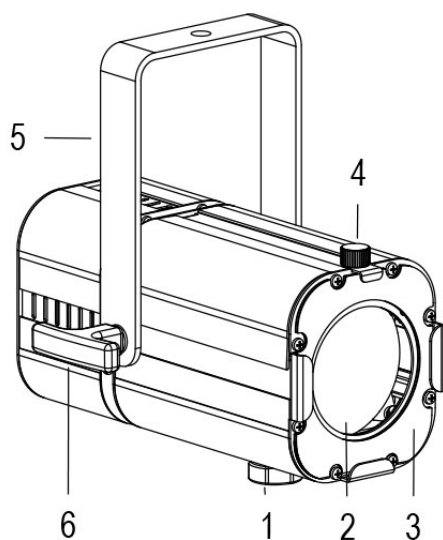

MINI PONY PC NERO 5600K Cod. 9812016505

SPOT CON PORTAGELATINA e 1m di CAVO

Spot maneggevole e orientabile dalle dimensioni compatte con regolazione manuale dello zoom con lente PC, sorgente a 1 COB ad alta potenza. Completo di telaio porta gelatina. COLORI PERSONALIZZATI SU RICHIESTA.

Dati tecnici:

Alimentazione	100-240 V AC 50/60Hz
Corrente	0.25 A @230Vac
Potenza massima assorbita	55 W
Classe di isolamento	I
Connessione	1 m DI CAVO 3X1.5 IN NEOPRENE
Apertura fascio	13°/102°
Numero LED	1
Colore LED	5600K
Resa Cromatica	CRI>90
Flusso luminoso totale	7300 lumen
Flusso luminoso blu	
Corpo	ALLUMINIO ESTRUSO + LAMIERE
Colore finitura	VERNICIATO NERO
Peso	2.1 Kg
Grado di protezione IP	IP20
Posizione di funzionamento	QUALSIASI
Sistema di raffreddamento	VENTILAZIONE FORZATA
Limiti temperatura ambiente	-20°C/+40°C
Protezione termica	ELETTRONICA ATTIVA
Segnale di controllo	DALI

- 1 ZOOM REGOLABILE
- 2 LENTE PC
- 3 TELAIO PORTA GELATINA
- 4 VOLANO FERMA TELAIO
- 5 FORCELLA ORIENTABILE
- 6 FRIZIONE

13/05/22 - I dati presenti in questo documento possono subire variazioni senza preavviso ai fini di migliorare il prodotto o di correggere eventuali errori.