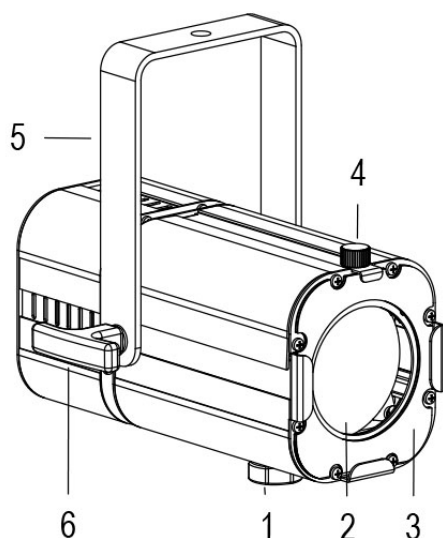

### SPOT CON PORTAGELATINA e 1m di CAVO

Spot maneggevole e orientabile dalle dimensioni compatte con regolazione manuale dello zoom con lente PC, sorgente a 1 COB ad alta potenza. Completo di telaio porta gelatina. COLORI PERSONALIZZATI SU RICHIESTA.

#### Dati tecnici:

Alimentazione	100-240 V AC 50/60Hz
Corrente	0.25 A @230Vac
Potenza massima assorbita	55 W
Classe di isolamento	I
Connessione	1 m DI CAVO 3X1.5 IN NEOPRENE
Apertura fascio	13°/102°
Numero LED	1
Colore LED	3000K
Resa Cromatica	CRI>90
Flusso luminoso totale	6900 lumen
Corpo	ALLUMINIO ESTRUSO + LAMIERE
Colore finitura	VERNICIATO NERO
Peso	2.1 Kg
Grado di protezione IP	IP20
Posizione di funzionamento	QUALSIASI
Sistema di raffreddamento	VENTILAZIONE FORZATA
Limiti temperatura ambiente	-20°C/+40°C
Protezione termica	ELETTRONICA ATTIVA
Segnale di controllo	DALI

## SPOT CON PORTAGELATINA e 1m di CAVO

Spot maneggevole e orientabile dalle dimensioni compatte con regolazione manuale dello zoom con lente PC, sorgente a 1 COB ad alta potenza. Completo di telaio porta gelatina. COLORI PERSONALIZZATI SU RICHIESTA.