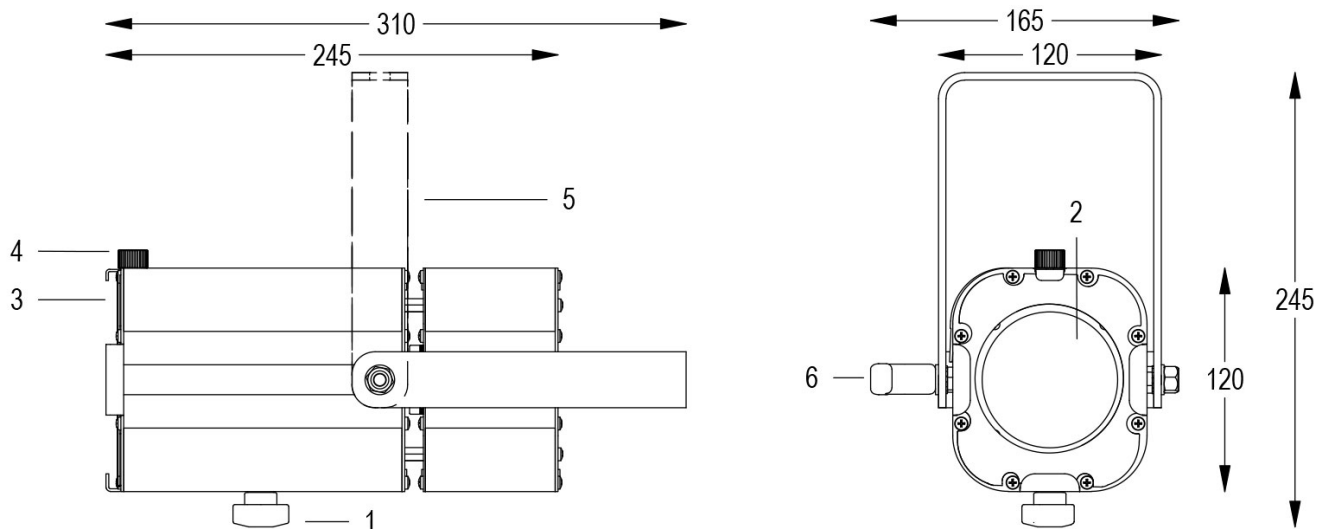

### SPOT CON PORTAGELATINA e 1m di CAVO

Spot maneggevole e orientabile dalle dimensioni compatte con regolazione manuale dello zoom con lente PC, sorgente a 1 COB ad alta potenza. Completo di telaio porta gelatina. COLORI PERSONALIZZATI SU RICHIESTA.

#### Dati tecnici:

Alimentazione	100-240 V AC 50/60Hz
Corrente	0.25 A @230Vac
Potenza massima assorbita	55 W
Classe di isolamento	I
Connessione	1 m DI CAVO 3X1.5 IN NEOPRENE
Apertura fascio	13°/102°
Numero LED	1
Colore LED	3000K
Resa Cromatica	CRI>90
Flusso luminoso totale	6900 lumen
Corpo	ALLUMINIO ESTRUSO + LAMIERE
Colore finitura	VERNICIATO NERO
Peso	2.1 Kg
Grado di protezione IP	IP20
Posizione di funzionamento	QUALSIASI
Sistema di raffreddamento	VENTILAZIONE FORZATA
Limiti temperatura ambiente	-20°C/+40°C
Protezione termica	ELETTRONICA ATTIVA
Segnale di controllo	DALI

- 1 ZOOM REGOLABILE
- 2 LENTE PC
- 3 TELAIO PORTA GELATINA
- 4 VOLANO FERMA TELAIO
- 5 FORCELLA ORIENTABILE
- 6 FRIZIONE

13/05/22 - I dati presenti in questo documento possono subire variazioni senza preavviso ai fini di migliorare il prodotto o di correggere eventuali errori.

## SPOT CON PORTAGELATINA e 1m di CAVO

Spot maneggevole e orientabile dalle dimensioni compatte con regolazione manuale dello zoom con lente PC, sorgente a 1 COB ad alta potenza. Completo di telaio porta gelatina. COLORI PERSONALIZZATI SU RICHIESTA.