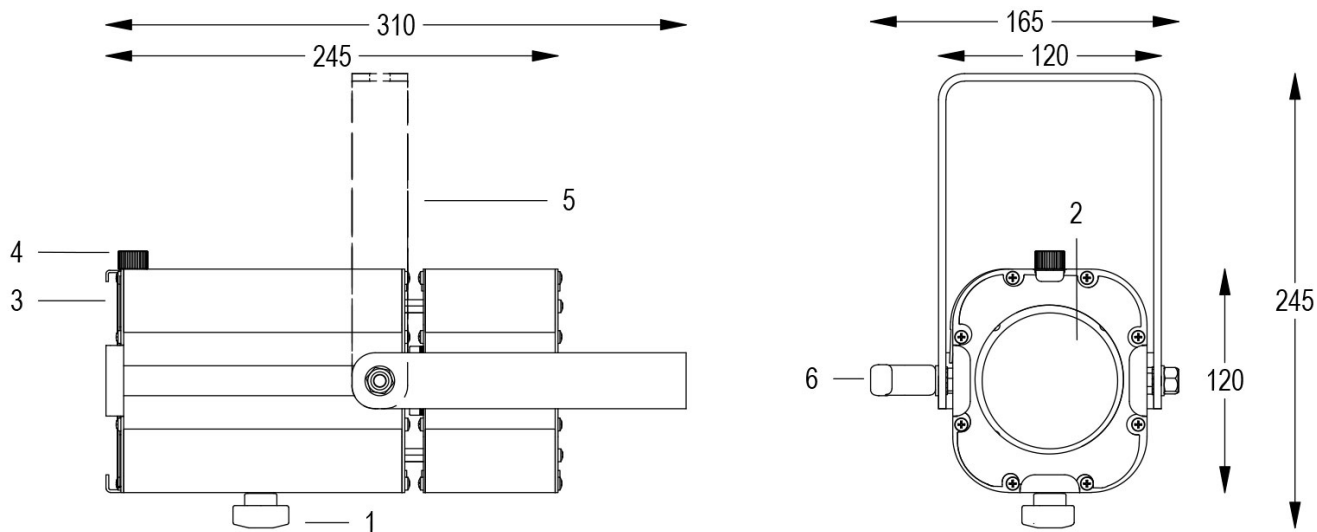

MINI PONY PC DMX BIANCO Cod. 9801014102 5600K

SPOT CON PORTAGELATINA e 1m di CAVO

Spot maneggevole e orientabile dalle dimensioni compatte con regolazione manuale dello zoom con lente PC, sorgente a 1 COB ad alta potenza, controllato con segnali DMX 512 e DALI. Completo di telaio porta gelatina. COLORI PERSONALIZZATI SU RICHIESTA.

Dati tecnici:

Alimentazione	100-240 V AC 50/60Hz
Corrente	0.25 A @230Vac
Potenza massima assorbita	55 W
Classe di isolamento	I
Connessione	1 m DI CAVO 3X1.5 IN NEOPRENE
Apertura fascio	13°/102°
Numero LED	1
Colore LED	5600K
Resa Cromatica	CRI>90
Flusso luminoso totale	7300 lumen
Corpo	ALLUMINIO ESTRUSO + LAMIERE
Colore finitura	VERNICIATO BIANCO
Peso	2.1 Kg
Grado di protezione IP	IP20
Posizione di funzionamento	QUALSIASI
Sistema di raffreddamento	VENTILAZIONE FORZATA
Limiti temperatura ambiente	-20°C/+40°C
Protezione termica	ELETTRONICA ATTIVA
Segnale di controllo	DMX 512 - DALI
Canali DMX	1 DIMMER (8bit) - 1 DIMMER, 2 DIMMER FINE (16bit)

- 1 ZOOM REGOLABILE
- 2 LENTE PC
- 3 TELAIO PORTA GELATINA
- 4 VOLANO FERMA TELAIO
- 5 FORCELLA ORIENTABILE
- 6 FRIZIONE

13/05/22 - I dati presenti in questo documento possono subire variazioni senza preavviso ai fini di migliorare il prodotto o di correggere eventuali errori.