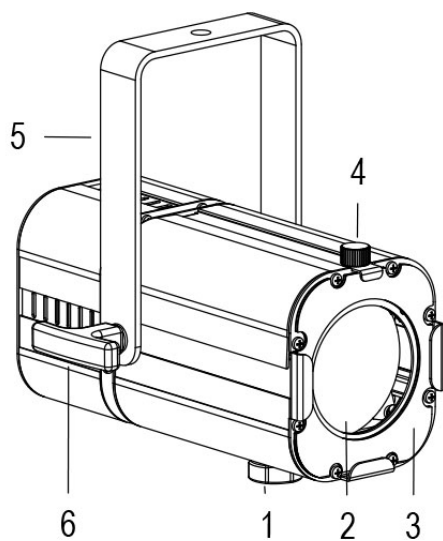

MINI PONY PC DMX BIANCO Cod. 9801014102 5600K

SPOT CON PORTAGELATINA e 1m di CAVO

Spot maneggevole e orientabile dalle dimensioni compatte con regolazione manuale dello zoom con lente PC, sorgente a 1 COB ad alta potenza, controllato con segnali DMX 512 e DALI. Completo di telaio porta gelatina. COLORI PERSONALIZZATI SU RICHIESTA.

Dati tecnici:

Alimentazione	100-240 V AC 50/60Hz
Corrente	0.25 A @230Vac
Potenza massima assorbita	55 W
Classe di isolamento	I
Connessione	1 m DI CAVO 3X1.5 IN NEOPRENE
Apertura fascio	13°/102°
Numero LED	1
Colore LED	5600K
Resa Cromatica	CRI>90
Flusso luminoso totale	7300 lumen
Corpo	ALLUMINIO ESTRUSO + LAMIERE
Colore finitura	VERNICIATO BIANCO
Peso	2.1 Kg
Grado di protezione IP	IP20
Posizione di funzionamento	QUALSIASI
Sistema di raffreddamento	VENTILAZIONE FORZATA
Limiti temperatura ambiente	-20°C/+40°C
Protezione termica	ELETTRONICA ATTIVA
Segnale di controllo	DMX 512 - DALI
Canali DMX	1 DIMMER (8bit) - 1 DIMMER, 2 DIMMER FINE (16bit)

- 1 ZOOM REGOLABILE
- 2 LENTE PC
- 3 TELAIO PORTA GELATINA
- 4 VOLANO FERMA TELAIO
- 5 FORCELLA ORIENTABILE
- 6 FRIZIONE

13/05/22 - I dati presenti in questo documento possono subire variazioni senza preavviso ai fini di migliorare il prodotto o di correggere eventuali errori.