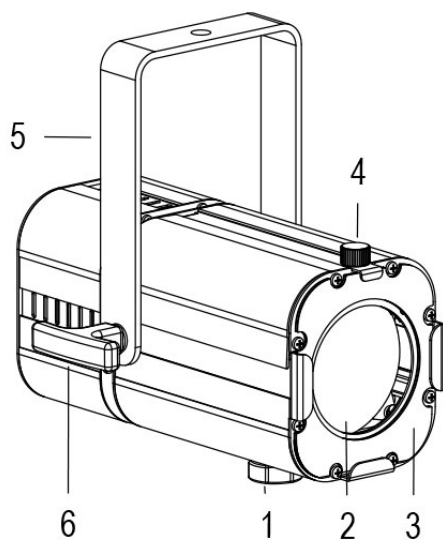

# MINI PONY PC DMX GRIGIO 5600K

Cod. 9801016504

SPOT CON PORTAGELATINA e 1m di CAVO

Spot maneggevole e orientabile dalle dimensioni compatte con regolazione manuale dello zoom con lente PC, sorgente a 1 COB ad alta potenza, controllato con segnali DMX 512 e DALI. Completo di telaio porta gelatina. COLORI PERSONALIZZATI SU RICHIESTA.

Dati tecnici:

Alimentazione	100-240 V AC 50/60Hz
Corrente	0.25 A @230Vac
Potenza massima assorbita	55 W
Classe di isolamento	I
Connessione	1 m DI CAVO 3X1.5 IN NEOPRENE
Apertura fascio	13°/102°
Numero LED	1
Colore LED	5600K
Resa Cromatica	CRI>90
Flusso luminoso totale	7300 lumen
Corpo	ALLUMINIO ESTRUSO + LAMIERE
Colore finitura	VERNICIATO GRIGIO
Peso	2.1 Kg
Grado di protezione IP	IP20
Posizione di funzionamento	QUALSIASI
Sistema di raffreddamento	VENTILAZIONE FORZATA
Limiti temperatura ambiente	-20°C/+40°C
Protezione termica	ELETTRONICA ATTIVA
Segnale di controllo	DMX 512 - DALI
Canali DMX	1 DIMMER (8bit) - 1 DIMMER, 2 DIMMER FINE (16bit)

- 1 ZOOM REGOLABILE
- 2 LENTE PC
- 3 TELAIO PORTA GELATINA
- 4 VOLANO FERMA TELAIO
- 5 FORCELLA ORIENTABILE
- 6 FRIZIONE

13/05/22 - I dati presenti in questo documento possono subire variazioni senza preavviso ai fini di migliorare il prodotto o di correggere eventuali errori.

# MINI PONY PC DMX GRIGIO Cod. 9801016504 5600K

SPOT CON PORTAGELATINA e 1m di CAVO

Spot maneggevole e orientabile dalle dimensioni compatte con regolazione manuale dello zoom con lente PC, sorgente a 1 COB ad alta potenza, controllato con segnali DMX 512 e DALI. Completo di telaio porta gelatina. COLORI PERSONALIZZATI SU RICHIESTA.