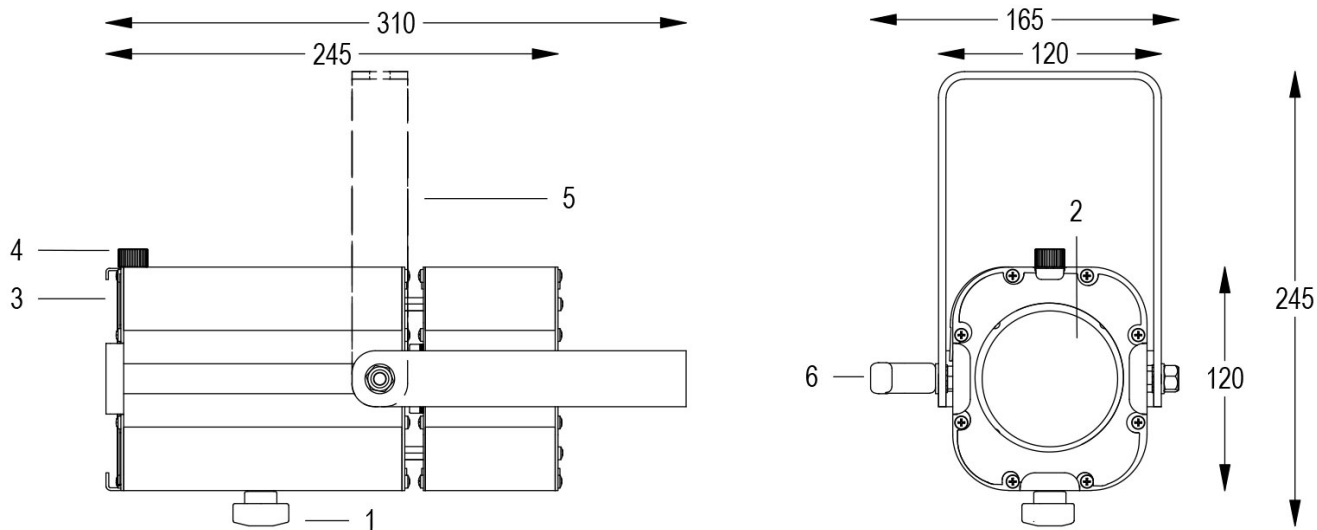

# MINI PONY PC DMX GRIGIO 5600K

Cod. 9801016504

SPOT CON PORTAGELATINA e 1m di CAVO

Spot maneggevole e orientabile dalle dimensioni compatte con regolazione manuale dello zoom con lente PC, sorgente a 1 COB ad alta potenza, controllato con segnali DMX 512 e DALI. Completo di telaio porta gelatina. COLORI PERSONALIZZATI SU RICHIESTA.

Dati tecnici:

Alimentazione	100-240 V AC 50/60Hz
Corrente	0.25 A @230Vac
Potenza massima assorbita	55 W
Classe di isolamento	I
Connessione	1 m DI CAVO 3X1.5 IN NEOPRENE
Apertura fascio	13°/102°
Numero LED	1
Colore LED	5600K
Resa Cromatica	CRI>90
Flusso luminoso totale	7300 lumen
Corpo	ALLUMINIO ESTRUSO + LAMIERE
Colore finitura	VERNICIATO GRIGIO
Peso	2.1 Kg
Grado di protezione IP	IP20
Posizione di funzionamento	QUALSIASI
Sistema di raffreddamento	VENTILAZIONE FORZATA
Limiti temperatura ambiente	-20°C/+40°C
Protezione termica	ELETTRONICA ATTIVA
Segnale di controllo	DMX 512 - DALI
Canali DMX	1 DIMMER (8bit) - 1 DIMMER, 2 DIMMER FINE (16bit)

- 1 ZOOM REGOLABILE
- 2 LENTE PC
- 3 TELAIO PORTA GELATINA
- 4 VOLANO FERMA TELAIO
- 5 FORCELLA ORIENTABILE
- 6 FRIZIONE

13/05/22 - I dati presenti in questo documento possono subire variazioni senza preavviso ai fini di migliorare il prodotto o di correggere eventuali errori.

# MINI PONY PC DMX GRIGIO Cod. 9801016504 5600K

SPOT CON PORTAGELATINA e 1m di CAVO

Spot maneggevole e orientabile dalle dimensioni compatte con regolazione manuale dello zoom con lente PC, sorgente a 1 COB ad alta potenza, controllato con segnali DMX 512 e DALI. Completo di telaio porta gelatina. COLORI PERSONALIZZATI SU RICHIESTA.