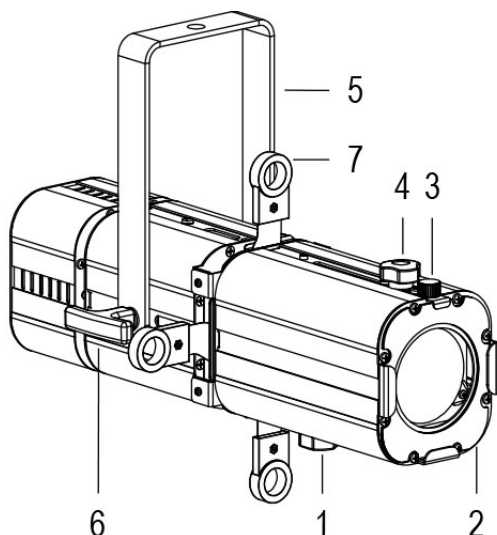

MINI PONY PROFILE

20°/38° BIANCO 5600K

Cod. 9812004102

SPOT CON PORTAGELATINA e 1m di CAVO

Spot maneggevole e orientabile dalle dimensioni compatte con regolazione manuale dello zoom e del focus, sorgente a 1 COB ad alta potenza. Completo di telaio porta gelatina. COLORI PERSONALIZZATI SU RICHIESTA.

Dati tecnici:

Alimentazione	100-240 V AC 50/60Hz
Corrente	0.25 A @230Vac
Potenza massima assorbita	55 W
Classe di isolamento	I
Connessione	1 m DI CAVO 3X1.5 IN NEOPRENE
Apertura fascio	20°/38°
Numero LED	1
Colore LED	5600K
Resa Cromatica	CRI>90
Flusso luminoso totale	7300 lumen
Corpo	ALLUMINIO ESTRUSO + LAMIERE
Colore finitura	VERNICIATO BIANCO
Peso	2.8 Kg
Grado di protezione IP	IP20
Posizione di funzionamento	QUALSIASI
Sistema di raffreddamento	VENTILAZIONE FORZATA
Limiti temperatura ambiente	-20°C/+40°C
Protezione termica	ELETTRONICA ATTIVA
Segnale di controllo	DALI

- 1 ZOOM REGOLABILE
- 2 TELAIO PORTA GELATINA
- 3 VOLANO FERMA TELAIO
- 4 FOCUS REGOLABILE
- 5 FORCELLA ORIENTABILE
- 6 FRIZIONE
- 7 GHIGLIOTTINE SAGOMATRICI

13/05/22 - I dati presenti in questo documento possono subire variazioni senza preavviso ai fini di migliorare il prodotto o di correggere eventuali errori.