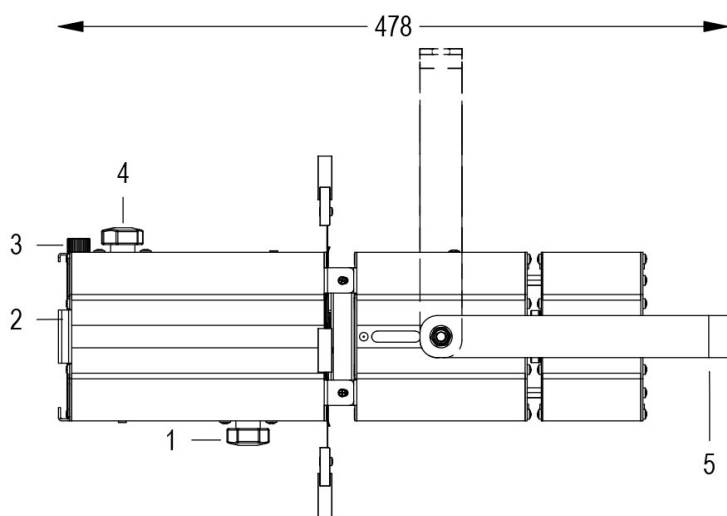

# MINI PONY PROFILE 20°/38° BIANCO 3000K

**Cod. 9812005202**

SPOT CON PORTAGELATINA e 1m di CAVO

Spot maneggevole e orientabile dalle dimensioni compatte con regolazione manuale dello zoom e del focus, sorgente a 1 COB ad alta potenza. Completo di telaio porta gelatina. COLORI PERSONALIZZATI SU RICHIESTA.

**Dati tecnici:**

Alimentazione	100-240 V AC 50/60Hz
Corrente	0.25 A @230Vac
Potenza massima assorbita	55 W
Classe di isolamento	I
Connessione	1 m DI CAVO 3X1.5 IN NEOPRENE
Apertura fascio	20°/38°
Numero LED	1
Colore LED	3000K
Resa Cromatica	CRI>90
Flusso luminoso totale	6900 lumen
Corpo	ALLUMINIO ESTRUSO + LAMIERE
Colore finitura	VERNICIATO BIANCO
Peso	2.8 Kg
Grado di protezione IP	IP20
Posizione di funzionamento	QUALSIASI
Sistema di raffreddamento	VENTILAZIONE FORZATA
Limiti temperatura ambiente	-20°C/+40°C
Protezione termica	ELETTRONICA ATTIVA
Segnale di controllo	DALI

- 1 ZOOM REGOLABILE
- 2 TELAIO PORTA GELATINA
- 3 VOLANO FERMA TELAIO
- 4 FOCUS REGOLABILE
- 5 FORCELLA ORIENTABILE
- 6 FRIZIONE
- 7 GHIGLIOTTINE SAGOMATRICI

13/05/22 - I dati presenti in questo documento possono subire variazioni senza preavviso ai fini di migliorare il prodotto o di correggere eventuali errori.