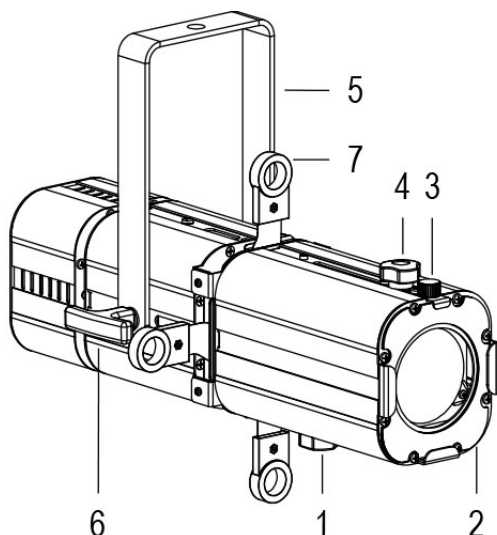

# MINI PONY PROFILE 20°/38° BIANCO 3000K

**Cod. 9812005202**

SPOT CON PORTAGELATINA e 1m di CAVO

Spot maneggevole e orientabile dalle dimensioni compatte con regolazione manuale dello zoom e del focus, sorgente a 1 COB ad alta potenza. Completo di telaio porta gelatina. COLORI PERSONALIZZATI SU RICHIESTA.

**Dati tecnici:**

Alimentazione	100-240 V AC 50/60Hz
Corrente	0.25 A @230Vac
Potenza massima assorbita	55 W
Classe di isolamento	I
Connessione	1 m DI CAVO 3X1.5 IN NEOPRENE
Apertura fascio	20°/38°
Numero LED	1
Colore LED	3000K
Resa Cromatica	CRI>90
Flusso luminoso totale	6900 lumen
Corpo	ALLUMINIO ESTRUSO + LAMIERE
Colore finitura	VERNICIATO BIANCO
Peso	2.8 Kg
Grado di protezione IP	IP20
Posizione di funzionamento	QUALSIASI
Sistema di raffreddamento	VENTILAZIONE FORZATA
Limiti temperatura ambiente	-20°C/+40°C
Protezione termica	ELETTRONICA ATTIVA
Segnale di controllo	DALI

- 1 ZOOM REGOLABILE
- 2 TELAIO PORTA GELATINA
- 3 VOLANO FERMA TELAIO
- 4 FOCUS REGOLABILE
- 5 FORCELLA ORIENTABILE
- 6 FRIZIONE
- 7 GHIGLIOTTINE SAGOMATRICI

13/05/22 - I dati presenti in questo documento possono subire variazioni senza preavviso ai fini di migliorare il prodotto o di correggere eventuali errori.