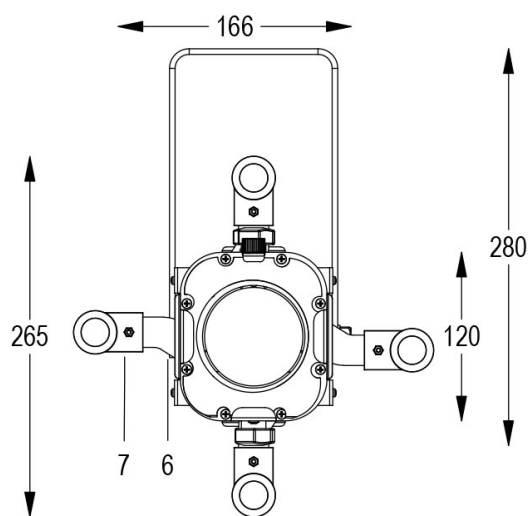

# MINI PONY PROFILE 20°/38° BIANCO 3000K

**Cod. 9812005202**

SPOT CON PORTAGELATINA e 1m di CAVO

Spot maneggevole e orientabile dalle dimensioni compatte con regolazione manuale dello zoom e del focus, sorgente a 1 COB ad alta potenza. Completo di telaio porta gelatina. COLORI PERSONALIZZATI SU RICHIESTA.

**Dati tecnici:**

Alimentazione	100-240 V AC 50/60Hz
Corrente	0.25 A @230Vac
Potenza massima assorbita	55 W
Classe di isolamento	I
Connessione	1 m DI CAVO 3X1.5 IN NEOPRENE
Apertura fascio	20°/38°
Numero LED	1
Colore LED	3000K
Resa Cromatica	CRI>90
Flusso luminoso totale	6900 lumen
Corpo	ALLUMINIO ESTRUSO + LAMIERE
Colore finitura	VERNICIATO BIANCO
Peso	2.8 Kg
Grado di protezione IP	IP20
Posizione di funzionamento	QUALSIASI
Sistema di raffreddamento	VENTILAZIONE FORZATA
Limiti temperatura ambiente	-20°C/+40°C
Protezione termica	ELETTRONICA ATTIVA
Segnale di controllo	DALI

- 1 ZOOM REGOLABILE
- 2 TELAIO PORTA GELATINA
- 3 VOLANO FERMA TELAIO
- 4 FOCUS REGOLABILE
- 5 FORCELLA ORIENTABILE
- 6 FRIZIONE
- 7 GHIGLIOTTINE SAGOMATRICI

13/05/22 - I dati presenti in questo documento possono subire variazioni senza preavviso ai fini di migliorare il prodotto o di correggere eventuali errori.