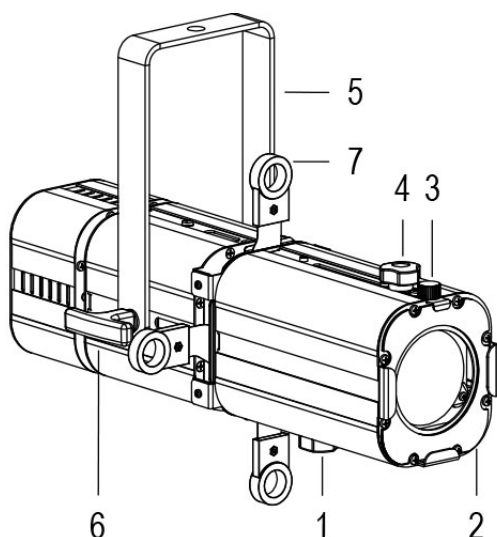

MINI PONY PROFILE 20°/38° GRIGIO 5600K

Cod. 9812004104

SPOT CON PORTAGELATINA e 1m di CAVO

Spot maneggevole e orientabile dalle dimensioni compatte con regolazione manuale dello zoom e del focus, sorgente a 1 COB ad alta potenza. Completo di telaio porta gelatina. COLORI PERSONALIZZATI SU RICHIESTA.

Dati tecnici:

Alimentazione	100-240 V AC 50/60Hz
Corrente	0.25 A @230Vac
Potenza massima assorbita	55 W
Classe di isolamento	I
Connessione	1 m DI CAVO 3X1.5 IN NEOPRENE
Apertura fascio	20°/38°
Numero LED	1
Colore LED	5600K
Resa Cromatica	CRI>90
Flusso luminoso totale	7300 lumen
Corpo	ALLUMINIO ESTRUSO + LAMIERE
Colore finitura	VERNICIATO GRIGIO
Peso	2.8 Kg
Grado di protezione IP	IP20
Posizione di funzionamento	QUALSIASI
Sistema di raffreddamento	VENTILAZIONE FORZATA
Limiti temperatura ambiente	-20°C/+40°C
Protezione termica	ELETTRONICA ATTIVA
Segnale di controllo	DALI

- 1 ZOOM REGOLABILE
- 2 TELAIO PORTA GELATINA
- 3 VOLANO FERMA TELAIO
- 4 FOCUS REGOLABILE
- 5 FORCELLA ORIENTABILE
- 6 FRIZIONE
- 7 GHIGLIOTTINE SAGOMATRICI

13/05/22 - I dati presenti in questo documento possono subire variazioni senza preavviso ai fini di migliorare il prodotto o di correggere eventuali errori.