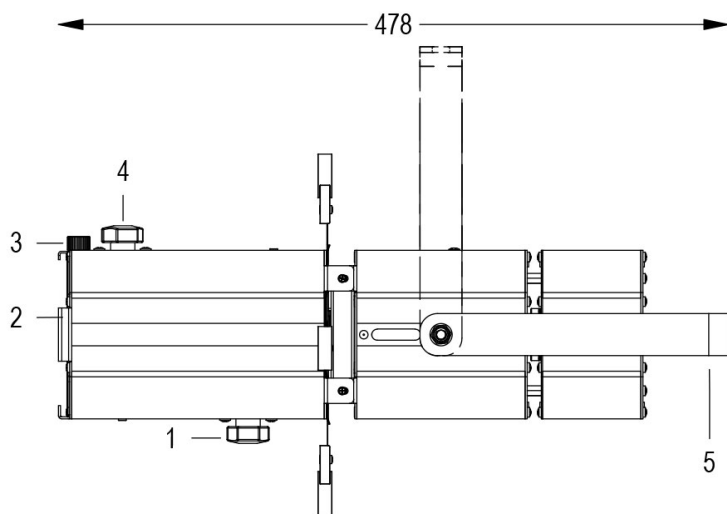

MINI PONY PROFILE 20°/38° GRIGIO 3000K

Cod. 9812005204

SPOT CON PORTAGELATINA e 1m di CAVO

Spot maneggevole e orientabile dalle dimensioni compatte con regolazione manuale dello zoom e del focus, sorgente a 1 COB ad alta potenza. Completo di telaio porta gelatina. COLORI PERSONALIZZATI SU RICHIESTA.

Dati tecnici:

Alimentazione	100-240 V AC 50/60Hz
Corrente	0.25 A @230Vac
Potenza massima assorbita	55 W
Classe di isolamento	I
Connessione	1 m DI CAVO 3X1.5 IN NEOPRENE
Apertura fascio	20°/38°
Numero LED	1
Colore LED	3000K
Resa Cromatica	CRI>90
Flusso luminoso totale	6900 lumen
Corpo	ALLUMINIO ESTRUSO + LAMIERE
Colore finitura	VERNICIATO GRIGIO
Peso	2.8 Kg
Grado di protezione IP	IP20
Posizione di funzionamento	QUALSIASI
Sistema di raffreddamento	VENTILAZIONE FORZATA
Limiti temperatura ambiente	-20°C/+40°C
Protezione termica	ELETTRONICA ATTIVA
Segnale di controllo	DALI

- 1 ZOOM REGOLABILE
- 2 TELAIO PORTA GELATINA
- 3 VOLANO FERMA TELAIO
- 4 FOCUS REGOLABILE
- 5 FORCELLA ORIENTABILE
- 6 FRIZIONE
- 7 GHIGLIOTTINE SAGOMATRICI

13/05/22 - I dati presenti in questo documento possono subire variazioni senza preavviso ai fini di migliorare il prodotto o di correggere eventuali errori.