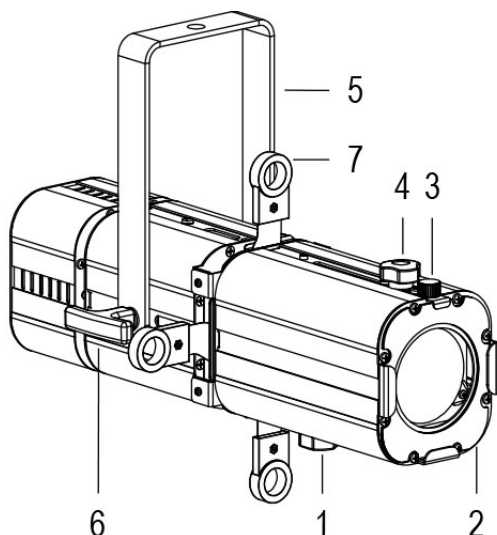

MINI PONY PROFILE 20°/38° GRIGIO 3000K

Cod. 9812005204

SPOT CON PORTAGELATINA e 1m di CAVO

Spot maneggevole e orientabile dalle dimensioni compatte con regolazione manuale dello zoom e del focus, sorgente a 1 COB ad alta potenza. Completo di telaio porta gelatina. COLORI PERSONALIZZATI SU RICHIESTA.

Dati tecnici:

Alimentazione	100-240 V AC 50/60Hz
Corrente	0.25 A @230Vac
Potenza massima assorbita	55 W
Classe di isolamento	I
Connessione	1 m DI CAVO 3X1.5 IN NEOPRENE
Apertura fascio	20°/38°
Numero LED	1
Colore LED	3000K
Resa Cromatica	CRI>90
Flusso luminoso totale	6900 lumen
Corpo	ALLUMINIO ESTRUSO + LAMIERE
Colore finitura	VERNICIATO GRIGIO
Peso	2.8 Kg
Grado di protezione IP	IP20
Posizione di funzionamento	QUALSIASI
Sistema di raffreddamento	VENTILAZIONE FORZATA
Limiti temperatura ambiente	-20°C/+40°C
Protezione termica	ELETTRONICA ATTIVA
Segnale di controllo	DALI

- 1 ZOOM REGOLABILE
- 2 TELAIO PORTA GELATINA
- 3 VOLANO FERMA TELAIO
- 4 FOCUS REGOLABILE
- 5 FORCELLA ORIENTABILE
- 6 FRIZIONE
- 7 GHIGLIOTTINE SAGOMATRICI

13/05/22 - I dati presenti in questo documento possono subire variazioni senza preavviso ai fini di migliorare il prodotto o di correggere eventuali errori.