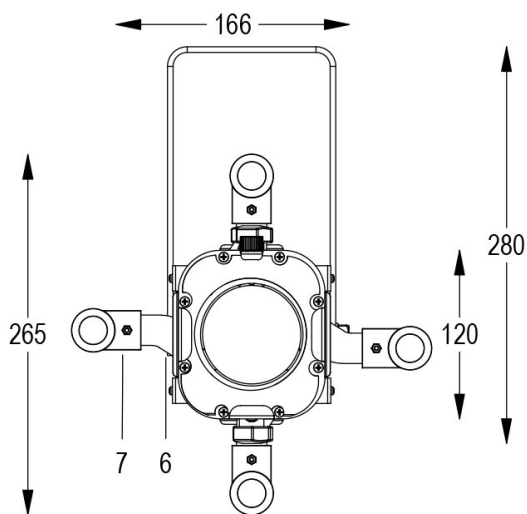

MINI PONY PROFILE 20°/38° GRIGIO 3000K

Cod. 9812005204

SPOT CON PORTAGELATINA e 1m di CAVO

Spot maneggevole e orientabile dalle dimensioni compatte con regolazione manuale dello zoom e del focus, sorgente a 1 COB ad alta potenza. Completo di telaio porta gelatina. COLORI PERSONALIZZATI SU RICHIESTA.

Dati tecnici:

Alimentazione	100-240 V AC 50/60Hz
Corrente	0.25 A @230Vac
Potenza massima assorbita	55 W
Classe di isolamento	I
Connessione	1 m DI CAVO 3X1.5 IN NEOPRENE
Apertura fascio	20°/38°
Numero LED	1
Colore LED	3000K
Resa Cromatica	CRI>90
Flusso luminoso totale	6900 lumen
Corpo	ALLUMINIO ESTRUSO + LAMIERE
Colore finitura	VERNICIATO GRIGIO
Peso	2.8 Kg
Grado di protezione IP	IP20
Posizione di funzionamento	QUALSIASI
Sistema di raffreddamento	VENTILAZIONE FORZATA
Limiti temperatura ambiente	-20°C/+40°C
Protezione termica	ELETTRONICA ATTIVA
Segnale di controllo	DALI

- 1 ZOOM REGOLABILE
- 2 TELAIO PORTA GELATINA
- 3 VOLANO FERMA TELAIO
- 4 FOCUS REGOLABILE
- 5 FORCELLA ORIENTABILE
- 6 FRIZIONE
- 7 GHIGLIOTTINE SAGOMATRICI

13/05/22 - I dati presenti in questo documento possono subire variazioni senza preavviso ai fini di migliorare il prodotto o di correggere eventuali errori.