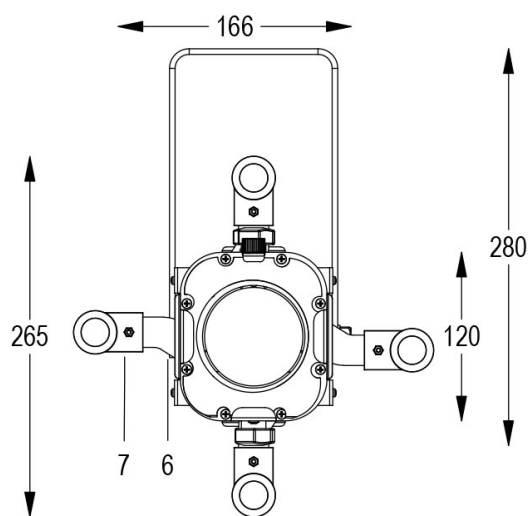

13/05/22 - I dati presenti in questo documento possono subire variazioni senza preavviso ai fini di migliorare il prodotto o di correggere eventuali errori.