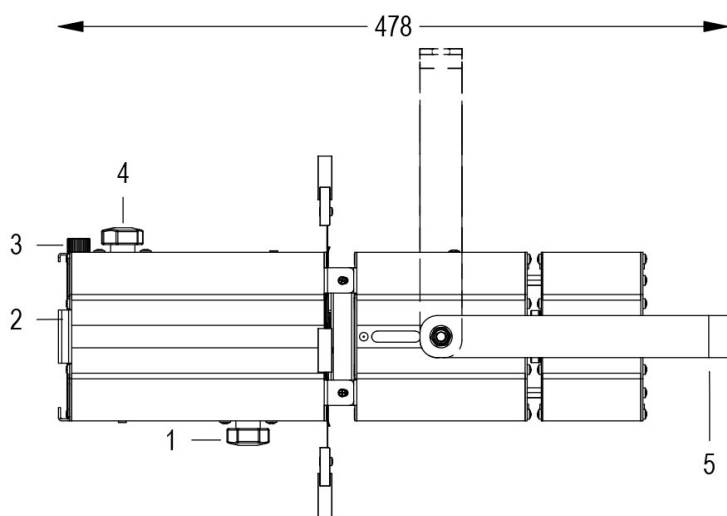

13/05/22 - I dati presenti in questo documento possono subire variazioni senza preavviso ai fini di migliorare il prodotto o di correggere eventuali errori.