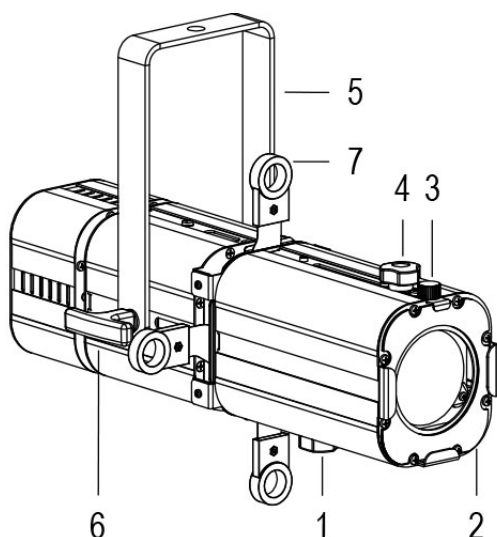

MINI PONY PROFILE 20°/38° NERO 5600K

Cod. 9812006505

SPOT CON PORTAGELATINA e 1m di CAVO

Spot maneggevole e orientabile dalle dimensioni compatte con regolazione manuale dello zoom e del focus, sorgente a 1 COB ad alta potenza. Completo di telaio porta gelatina. COLORI PERSONALIZZATI SU RICHIESTA.

Dati tecnici:

Alimentazione	100-240 V AC 50/60Hz
Corrente	0.25 A @230Vac
Potenza massima assorbita	55 W
Classe di isolamento	I
Connessione	1 m DI CAVO 3X1.5 IN NEOPRENE
Apertura fascio	20°/38°
Numero LED	1
Colore LED	5600K
Resa Cromatica	CRI>90
Flusso luminoso totale	7300 lumen
Corpo	ALLUMINIO ESTRUSO + LAMIERE
Colore finitura	VERNICIATO NERO
Peso	2.8 Kg
Grado di protezione IP	IP20
Posizione di funzionamento	QUALSIASI
Sistema di raffreddamento	VENTILAZIONE FORZATA
Limiti temperatura ambiente	-20°C/+40°C
Protezione termica	ELETTRONICA ATTIVA
Segnale di controllo	DALI

- 1 ZOOM REGOLABILE
- 2 TELAIO PORTA GELATINA
- 3 VOLANO FERMA TELAIO
- 4 FOCUS REGOLABILE
- 5 FORCELLA ORIENTABILE
- 6 FRIZIONE
- 7 GHIGLIOTTINE SAGOMATRICI

13/05/22 - I dati presenti in questo documento possono subire variazioni senza preavviso ai fini di migliorare il prodotto o di correggere eventuali errori.