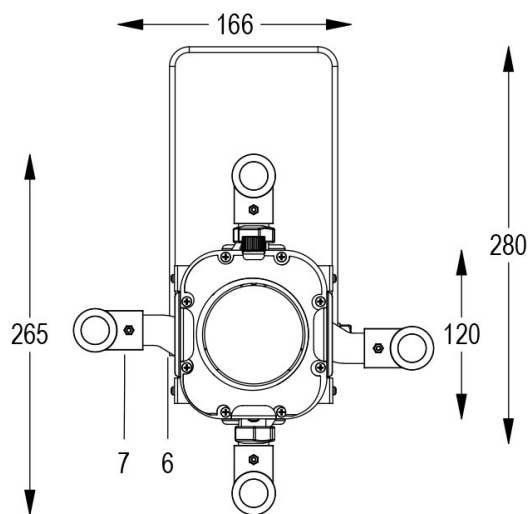

# MINI PONY PROFILE 20°/38° NERO 3000K

**Cod. 9812000005**

**SPOT CON PORTAGELATINA e 1m di CAVO**

Spot maneggevole e orientabile dalle dimensioni compatte con regolazione manuale dello zoom e del focus, sorgente a 1 COB ad alta potenza. Completo di telaio porta gelatina. COLORI PERSONALIZZATI SU RICHIESTA.

**Dati tecnici:**

|                             |                               |
|-----------------------------|-------------------------------|
| Alimentazione               | 100-240 V AC 50/60Hz          |
| Corrente                    | 0.25 A @230Vac                |
| Potenza massima assorbita   | 55 W                          |
| Classe di isolamento        | I                             |
| Connessione                 | 1 m DI CAVO 3X1.5 IN NEOPRENE |
| Apertura fascio             | 20°/38°                       |
| Numero LED                  | 1                             |
| Colore LED                  | 3000K                         |
| Resa Cromatica              | CRI>90                        |
| Flusso luminoso totale      | 6900 lumen                    |
| Corpo                       | ALLUMINIO ESTRUSO + LAMIERE   |
| Colore finitura             | VERNICIATO NERO               |
| Peso                        | 2.8 Kg                        |
| Grado di protezione IP      | IP20                          |
| Posizione di funzionamento  | QUALSIASI                     |
| Sistema di raffreddamento   | VENTILAZIONE FORZATA          |
| Limiti temperatura ambiente | -20°C/+40°C                   |
| Protezione termica          | ELETTRONICA ATTIVA            |
| Segnale di controllo        | DALI                          |

- 1 ZOOM REGOLABILE
- 2 TELAIO PORTA GELATINA
- 3 VOLANO FERMA TELAIO
- 4 FOCUS REGOLABILE
- 5 FORCELLA ORIENTABILE
- 6 FRIZIONE
- 7 GHIGLIOTTINE SAGOMATRICI

13/05/22 - I dati presenti in questo documento possono subire variazioni senza preavviso ai fini di migliorare il prodotto o di correggere eventuali errori.