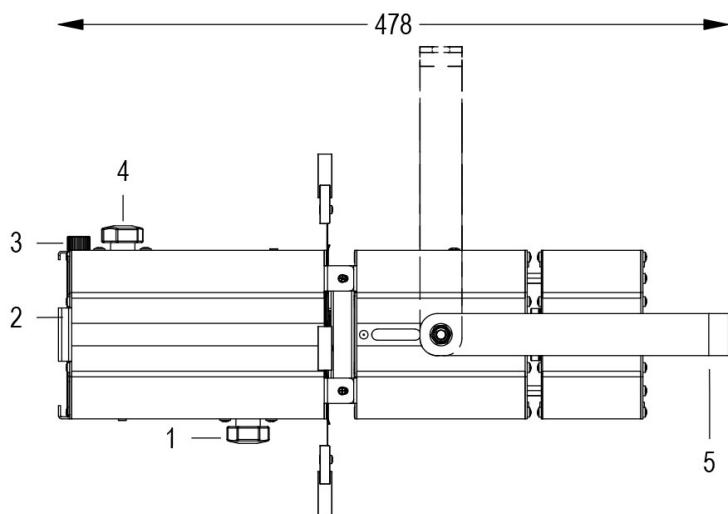

# MINI PONY PROFILE 20°/38° NERO 3000K

**Cod. 9812000005**

**SPOT CON PORTAGELATINA e 1m di CAVO**

Spot maneggevole e orientabile dalle dimensioni compatte con regolazione manuale dello zoom e del focus, sorgente a 1 COB ad alta potenza. Completo di telaio porta gelatina. COLORI PERSONALIZZATI SU RICHIESTA.

**Dati tecnici:**

|                             |                               |
|-----------------------------|-------------------------------|
| Alimentazione               | 100-240 V AC 50/60Hz          |
| Corrente                    | 0.25 A @230Vac                |
| Potenza massima assorbita   | 55 W                          |
| Classe di isolamento        | I                             |
| Connessione                 | 1 m DI CAVO 3X1.5 IN NEOPRENE |
| Apertura fascio             | 20°/38°                       |
| Numero LED                  | 1                             |
| Colore LED                  | 3000K                         |
| Resa Cromatica              | CRI>90                        |
| Flusso luminoso totale      | 6900 lumen                    |
| Corpo                       | ALLUMINIO ESTRUSO + LAMIERE   |
| Colore finitura             | VERNICIATO NERO               |
| Peso                        | 2.8 Kg                        |
| Grado di protezione IP      | IP20                          |
| Posizione di funzionamento  | QUALSIASI                     |
| Sistema di raffreddamento   | VENTILAZIONE FORZATA          |
| Limiti temperatura ambiente | -20°C/+40°C                   |
| Protezione termica          | ELETTRONICA ATTIVA            |
| Segnale di controllo        | DALI                          |

- 1 ZOOM REGOLABILE
- 2 TELAIO PORTA GELATINA
- 3 VOLANO FERMA TELAIO
- 4 FOCUS REGOLABILE
- 5 FORCELLA ORIENTABILE
- 6 FRIZIONE
- 7 GHIGLIOTTINE SAGOMATRICI

13/05/22 - I dati presenti in questo documento possono subire variazioni senza preavviso ai fini di migliorare il prodotto o di correggere eventuali errori.