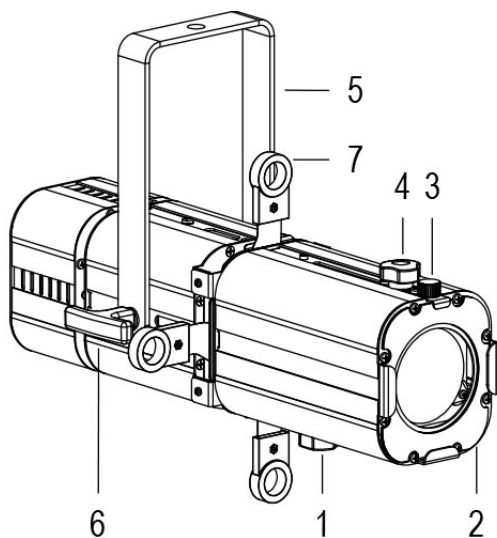

# MINI PONY PROFILE 20°/38° NERO 3000K

**Cod. 9812000005**

**SPOT CON PORTAGELATINA e 1m di CAVO**

Spot maneggevole e orientabile dalle dimensioni compatte con regolazione manuale dello zoom e del focus, sorgente a 1 COB ad alta potenza. Completo di telaio porta gelatina. COLORI PERSONALIZZATI SU RICHIESTA.

**Dati tecnici:**

|                             |                               |
|-----------------------------|-------------------------------|
| Alimentazione               | 100-240 V AC 50/60Hz          |
| Corrente                    | 0.25 A @230Vac                |
| Potenza massima assorbita   | 55 W                          |
| Classe di isolamento        | I                             |
| Connessione                 | 1 m DI CAVO 3X1.5 IN NEOPRENE |
| Apertura fascio             | 20°/38°                       |
| Numero LED                  | 1                             |
| Colore LED                  | 3000K                         |
| Resa Cromatica              | CRI>90                        |
| Flusso luminoso totale      | 6900 lumen                    |
| Corpo                       | ALLUMINIO ESTRUSO + LAMIERE   |
| Colore finitura             | VERNICIATO NERO               |
| Peso                        | 2.8 Kg                        |
| Grado di protezione IP      | IP20                          |
| Posizione di funzionamento  | QUALSIASI                     |
| Sistema di raffreddamento   | VENTILAZIONE FORZATA          |
| Limiti temperatura ambiente | -20°C/+40°C                   |
| Protezione termica          | ELETTRONICA ATTIVA            |
| Segnale di controllo        | DALI                          |

- 1 ZOOM REGOLABILE
- 2 TELAIO PORTA GELATINA
- 3 VOLANO FERMA TELAIO
- 4 FOCUS REGOLABILE
- 5 FORCELLA ORIENTABILE
- 6 FRIZIONE
- 7 GHIGLIOTTINE SAGOMATRICI

13/05/22 - I dati presenti in questo documento possono subire variazioni senza preavviso ai fini di migliorare il prodotto o di correggere eventuali errori.