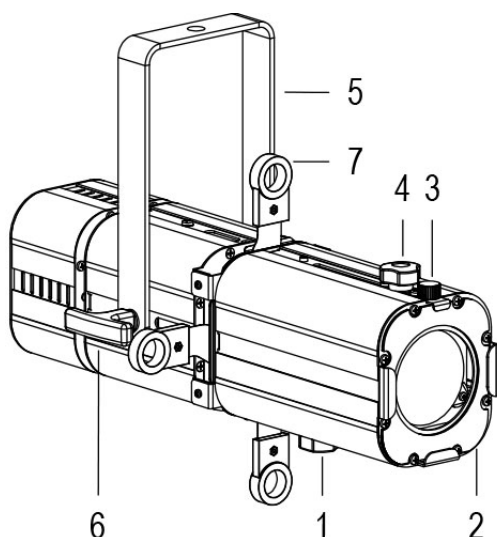

# MINI PONY PROFILE 31°/46° Cod. 9812415204

## GRIGIO 3000K

SPOT CON PORTAGELATINA, GHIGLIOTTINE e 1m di CAVO

Spot maneggevole e orientabile dalle dimensioni compatte con regolazione manuale dello zoom e del focus, sorgente a 1 COB ad alta potenza. Completo di telaio porta gelatina. COLORI PERSONALIZZATI SU RICHIESTA.

### Dati tecnici:

Alimentazione	100-240 V AC 50/60Hz
Corrente	0.25 A @230Vac
Potenza massima assorbita	55 W
Classe di isolamento	I
Connessione	1 m DI CAVO 3X1.5 IN NEOPRENE
Apertura fascio	31°/46°
Numero LED	1
Colore LED	3000K
Resa Cromatica	CRI>90
Flusso luminoso totale	7300 lumen
Corpo	ALLUMINIO ESTRUSO + LAMIERE
Colore finitura	VERNICIATO GRIGIO
Peso	2.8 Kg
Grado di protezione IP	IP20
Posizione di funzionamento	QUALSIASI
Sistema di raffreddamento	CONVEZIONE NATURALE
Limiti temperatura ambiente	-20°C/+40°C
Protezione termica	ELETTRONICA ATTIVA
Segnale di controllo	DALI

- 1 ZOOM REGOLABILE
- 2 TELAIO PORTA GELATINA
- 3 VOLANO FERMA TELAIO
- 4 FOCUS REGOLABILE
- 5 FORCELLA ORIENTABILE
- 6 FRIZIONE
- 7 GHIGLIOTTINE SAGOMATRICI

13/05/22 - I dati presenti in questo documento possono subire variazioni senza preavviso ai fini di migliorare il prodotto o di correggere eventuali errori.