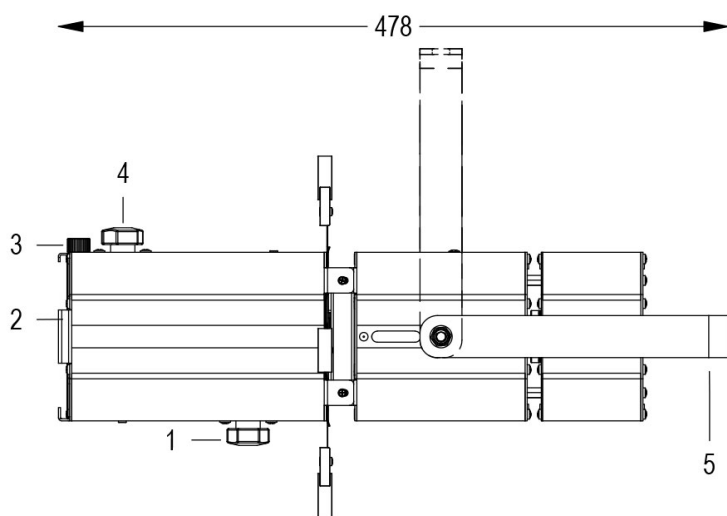

# MINI PONY PROFILE 31°/46° Cod. 9812415204

## GRIGIO 3000K

SPOT CON PORTAGELATINA, GHIGLIOTTINE e 1m di CAVO

Spot maneggevole e orientabile dalle dimensioni compatte con regolazione manuale dello zoom e del focus, sorgente a 1 COB ad alta potenza. Completo di telaio porta gelatina. COLORI PERSONALIZZATI SU RICHIESTA.

### Dati tecnici:

Alimentazione	100-240 V AC 50/60Hz
Corrente	0.25 A @230Vac
Potenza massima assorbita	55 W
Classe di isolamento	I
Connessione	1 m DI CAVO 3X1.5 IN NEOPRENE
Apertura fascio	31°/46°
Numero LED	1
Colore LED	3000K
Resa Cromatica	CRI>90
Flusso luminoso totale	7300 lumen
Corpo	ALLUMINIO ESTRUSO + LAMIERE
Colore finitura	VERNICIATO GRIGIO
Peso	2.8 Kg
Grado di protezione IP	IP20
Posizione di funzionamento	QUALSIASI
Sistema di raffreddamento	CONVEZIONE NATURALE
Limiti temperatura ambiente	-20°C/+40°C
Protezione termica	ELETTRONICA ATTIVA
Segnale di controllo	DALI

- 1 ZOOM REGOLABILE
- 2 TELAIO PORTA GELATINA
- 3 VOLANO FERMA TELAIO
- 4 FOCUS REGOLABILE
- 5 FORCELLA ORIENTABILE
- 6 FRIZIONE
- 7 GHIGLIOTTINE SAGOMATRICI

13/05/22 - I dati presenti in questo documento possono subire variazioni senza preavviso ai fini di migliorare il prodotto o di correggere eventuali errori.