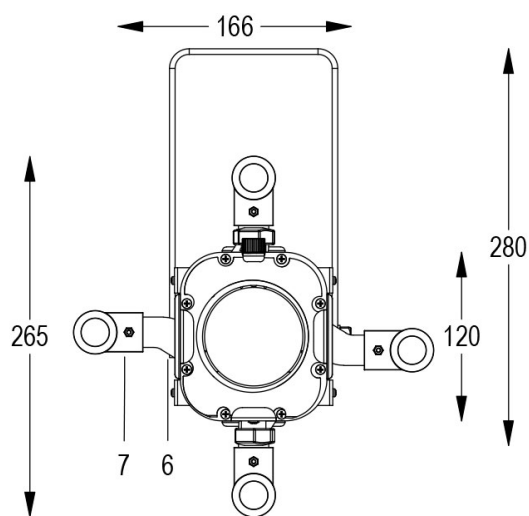

# MINI PONY PROFILE 31°/46° Cod. 9812415204

## GRIGIO 3000K

SPOT CON PORTAGELATINA, GHIGLIOTTINE e 1m di CAVO

Spot maneggevole e orientabile dalle dimensioni compatte con regolazione manuale dello zoom e del focus, sorgente a 1 COB ad alta potenza. Completo di telaio porta gelatina. COLORI PERSONALIZZATI SU RICHIESTA.

### Dati tecnici:

Alimentazione	100-240 V AC 50/60Hz
Corrente	0.25 A @230Vac
Potenza massima assorbita	55 W
Classe di isolamento	I
Connessione	1 m DI CAVO 3X1.5 IN NEOPRENE
Apertura fascio	31°/46°
Numero LED	1
Colore LED	3000K
Resa Cromatica	CRI>90
Flusso luminoso totale	7300 lumen
Corpo	ALLUMINIO ESTRUSO + LAMIERE
Colore finitura	VERNICIATO GRIGIO
Peso	2.8 Kg
Grado di protezione IP	IP20
Posizione di funzionamento	QUALSIASI
Sistema di raffreddamento	CONVEZIONE NATURALE
Limiti temperatura ambiente	-20°C/+40°C
Protezione termica	ELETTRONICA ATTIVA
Segnale di controllo	DALI

- 1 ZOOM REGOLABILE
- 2 TELAIO PORTA GELATINA
- 3 VOLANO FERMA TELAIO
- 4 FOCUS REGOLABILE
- 5 FORCELLA ORIENTABILE
- 6 FRIZIONE
- 7 GHIGLIOTTINE SAGOMATRICI

13/05/22 - I dati presenti in questo documento possono subire variazioni senza preavviso ai fini di migliorare il prodotto o di correggere eventuali errori.