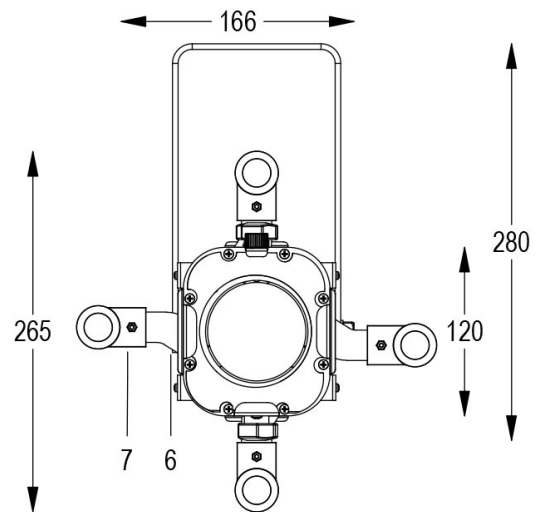

Dati tecnici:

Alimentazione	100-240 V AC 50/60Hz
Corrente	0.25 A @230Vac
Potenza massima assorbita	55 W
Classe di isolamento	I
Connessione	1 m DI CAVO 3X1.5 IN NEOPRENE
Apertura fascio	20°/38°
Numero LED	1
Colore LED	3000K
Resa Cromatica	CRI>90
Flusso luminoso totale	6900 lumen
Corpo	ALLUMINIO ESTRUSO + LAMIERE
Colore finitura	VERNICIATO BIANCO
Peso	2.8 Kg
Grado di protezione IP	IP20
Posizione di funzionamento	QUALSIASI
Sistema di raffreddamento	VENTILAZIONE FORZATA
Limiti temperatura ambiente	-20°C/+40°C
Protezione termica	ELETTRONICA ATTIVA
Segnale di controllo	DMX 512 - DALI
Canali DMX	1 DIMMER (8bit) - 1 DIMMER, 2 DIMMER FINE (16bit)

- 1 ZOOM REGOLABILE
- 2 TELAIO PORTA GELATINA
- 3 VOLANO FERMA TELAIO
- 4 FOCUS REGOLABILE
- 5 FORCELLA ORIENTABILE
- 6 FRIZIONE
- 7 GHIGLIOTTINE SAGOMATRICI

13/05/22 - I dati presenti in questo documento possono subire variazioni senza preavviso ai fini di migliorare il prodotto o di correggere eventuali errori.

**MINI PONY PROFILE**  
**20°/38° DMX BIANCO**  
**3000K**

**Cod. 9812065202**

**SPOT CON PORTAGELATINA, GHIGLIOTTINE e 1m di CAVO**

Sagomatore maneggevole dalle dimensioni compatte, con sorgente a LED da 50 W, controllato da segnale DMX (DALI a richiesta), regolazione manuale dello zoom e del focus, completo di telaio porta gelatina. COLORI PERSONALIZZATI SU RICHIESTA.