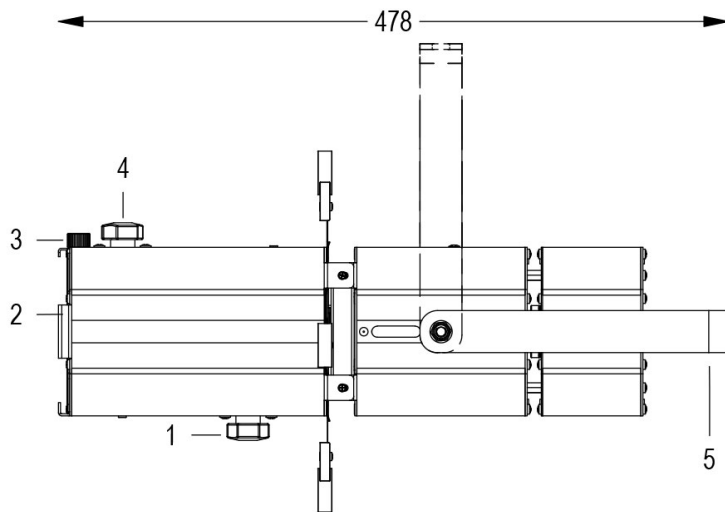

Dati tecnici:

Alimentazione	100-240 V AC 50/60Hz
Corrente	0.25 A @230Vac
Potenza massima assorbita	55 W
Classe di isolamento	I
Connessione	1 m DI CAVO 3X1.5 IN NEOPRENE
Apertura fascio	20°/38°
Numero LED	1
Colore LED	3000K
Resa Cromatica	CRI>90
Flusso luminoso totale	6900 lumen
Corpo	ALLUMINIO ESTRUSO + LAMIERE
Colore finitura	VERNICIATO BIANCO
Peso	2.8 Kg
Grado di protezione IP	IP20
Posizione di funzionamento	QUALSIASI
Sistema di raffreddamento	VENTILAZIONE FORZATA
Limiti temperatura ambiente	-20°C/+40°C
Protezione termica	ELETTRONICA ATTIVA
Segnale di controllo	DMX 512 - DALI
Canali DMX	1 DIMMER (8bit) - 1 DIMMER, 2 DIMMER FINE (16bit)

- 1 ZOOM REGOLABILE
- 2 TELAIO PORTA GELATINA
- 3 VOLANO FERMA TELAIO
- 4 FOCUS REGOLABILE
- 5 FORCELLA ORIENTABILE
- 6 FRIZIONE
- 7 GHIGLIOTTINE SAGOMATRICI

13/05/22 - I dati presenti in questo documento possono subire variazioni senza preavviso ai fini di migliorare il prodotto o di correggere eventuali errori.

**MINI PONY PROFILE**  
**20°/38° DMX BIANCO**  
**3000K**

**Cod. 9812065202**

**SPOT CON PORTAGELATINA, GHIGLIOTTINE e 1m di CAVO**

Sagomatore maneggevole dalle dimensioni compatte, con sorgente a LED da 50 W, controllato da segnale DMX (DALI a richiesta), regolazione manuale dello zoom e del focus, completo di telaio porta gelatina. COLORI PERSONALIZZATI SU RICHIESTA.