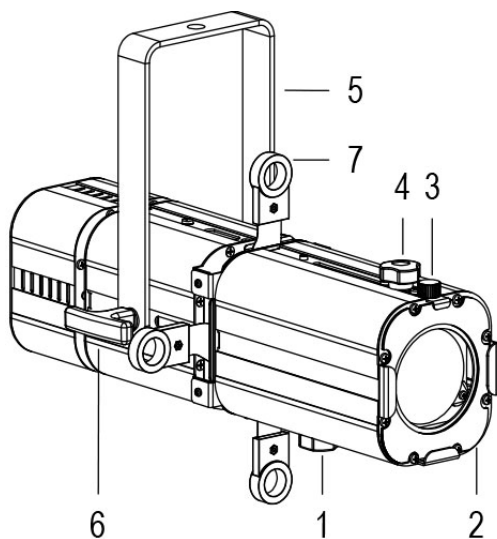

# MINI PONY PROFILE 20°/38° DMX BIANCO 3000K

**Cod. 9812065202**

SPOT CON PORTAGELATINA, GHIGLIOTTINE e 1m di CAVO

Sagomatore maneggevole dalle dimensioni compatte, con sorgente a LED da 50 W, controllato da segnale DMX (DALI a richiesta), regolazione manuale dello zoom e del focus, completo di telaio porta gelatina. COLORI PERSONALIZZATI SU RICHIESTA.

Dati tecnici:

Alimentazione	100-240 V AC 50/60Hz
Corrente	0.25 A @230Vac
Potenza massima assorbita	55 W
Classe di isolamento	I
Connessione	1 m DI CAVO 3X1.5 IN NEOPRENE
Apertura fascio	20°/38°
Numero LED	1
Colore LED	3000K
Resa Cromatica	CRI>90
Flusso luminoso totale	6900 lumen
Corpo	ALLUMINIO ESTRUSO + LAMIERE
Colore finitura	VERNICIATO BIANCO
Peso	2.8 Kg
Grado di protezione IP	IP20
Posizione di funzionamento	QUALSIASI
Sistema di raffreddamento	VENTILAZIONE FORZATA
Limiti temperatura ambiente	-20°C/+40°C
Protezione termica	ELETTRONICA ATTIVA
Segnale di controllo	DMX 512 - DALI
Canali DMX	1 DIMMER (8bit) - 1 DIMMER, 2 DIMMER FINE (16bit)

- 1 ZOOM REGOLABILE
- 2 TELAIO PORTA GELATINA
- 3 VOLANO FERMA TELAIO
- 4 FOCUS REGOLABILE
- 5 FORCELLA ORIENTABILE
- 6 FRIZIONE
- 7 GHIGLIOTTINE SAGOMATRICI

13/05/22 - I dati presenti in questo documento possono subire variazioni senza preavviso ai fini di migliorare il prodotto o di correggere eventuali errori.

**MINI PONY PROFILE**  
**20°/38° DMX BIANCO**  
**3000K**

**Cod. 9812065202**

**SPOT CON PORTAGELATINA, GHIGLIOTTINE e 1m di CAVO**

Sagomatore maneggevole dalle dimensioni compatte, con sorgente a LED da 50 W, controllato da segnale DMX (DALI a richiesta), regolazione manuale dello zoom e del focus, completo di telaio porta gelatina. COLORI PERSONALIZZATI SU RICHIESTA.