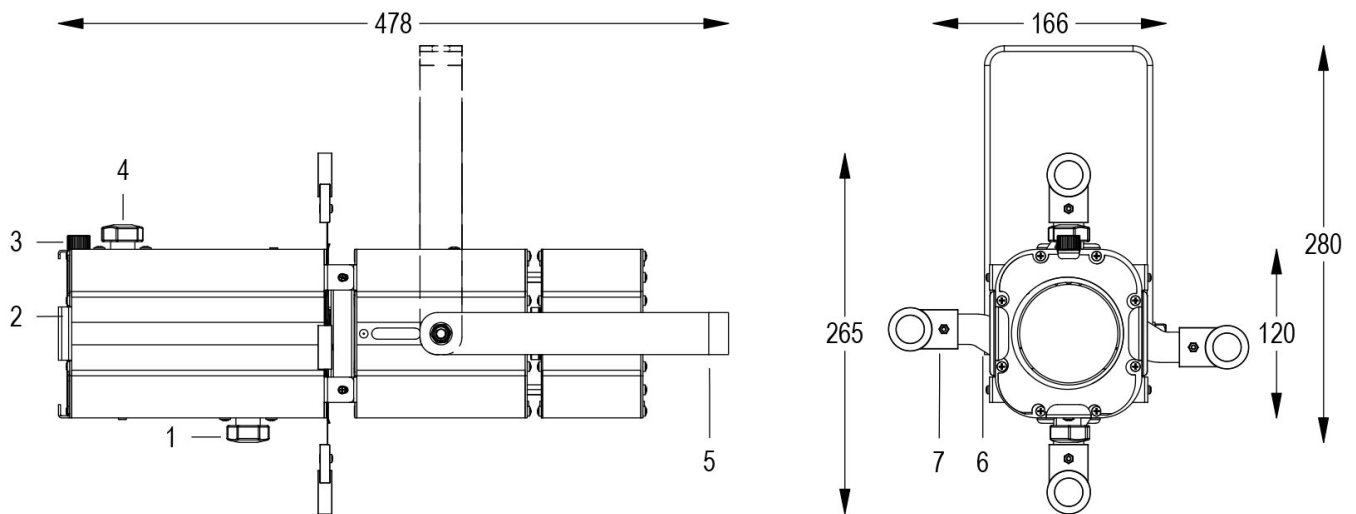

## 20°/38° DMX NERO 3000K

Cod. 9812006605

SPOT CON PORTAGELATINA, GHIGLIOTTINE e 1m di CAVO

Sagomatore maneggevole dalle dimensioni compatte, con sorgente a LED da 50 W, controllato da segnale DMX (DALI a richiesta), regolazione manuale dello zoom e del focus, completo di telaio porta gelatina. COLORI PERSONALIZZATI SU RICHIESTA.

Dati tecnici:

Alimentazione	100-240 V AC 50/60Hz
Corrente	0.25 A @230Vac
Potenza massima assorbita	55 W
Classe di isolamento	I
Connessione	1 m DI CAVO 3X1.5 IN NEOPRENE
Apertura fascio	20°/38°
Numero LED	1
Colore LED	3000K
Resa Cromatica	CRI>90
Flusso luminoso totale	6900 lumen
Corpo	ALLUMINIO ESTRUSO + LAMIERE
Colore finitura	VERNICIATO NERO
Peso	2.8 Kg
Grado di protezione IP	IP20
Posizione di funzionamento	QUALSIASI
Sistema di raffreddamento	VENTILAZIONE FORZATA
Limiti temperatura ambiente	-20°C/+40°C
Protezione termica	ELETTRONICA ATTIVA
Segnale di controllo	DMX 512 - DALI
Canali DMX	1 DIMMER (8bit) - 1 DIMMER, 2 DIMMER FINE (16bit)

- 1 ZOOM REGOLABILE
- 2 TELAIO PORTA GELATINA
- 3 VOLANO FERMA TELAIO
- 4 FOCUS REGOLABILE
- 5 FORCELLA ORIENTABILE
- 6 FRIZIONE
- 7 GHIGLIOTTINE SAGOMATRICI

13/05/22 - I dati presenti in questo documento possono subire variazioni senza preavviso ai fini di migliorare il prodotto o di correggere eventuali errori.

# MINI PONY PROFILE 20°/38° DMX NERO 3000K

Cod. 9812006605

SPOT CON PORTAGELATINA, GHIGLIOTTINE e 1m di CAVO

Sagomatore maneggevole dalle dimensioni compatte, con sorgente a LED da 50 W, controllato da segnale DMX (DALI a richiesta), regolazione manuale dello zoom e del focus, completo di telaio porta gelatina. COLORI PERSONALIZZATI SU RICHIESTA.