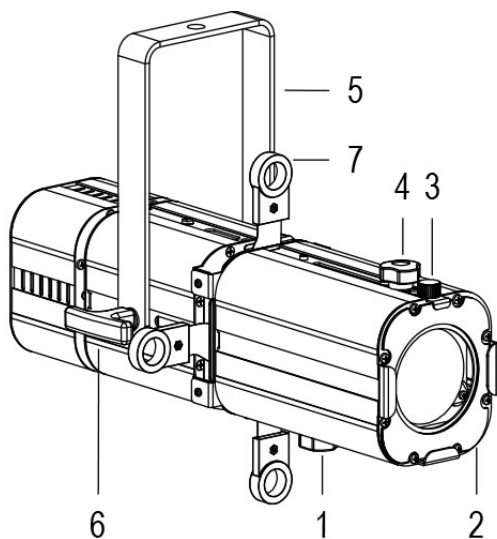

## 20°/38° DMX NERO 3000K

Cod. 9812006605

SPOT CON PORTAGELATINA, GHIGLIOTTINE e 1m di CAVO

Sagomatore maneggevole dalle dimensioni compatte, con sorgente a LED da 50 W, controllato da segnale DMX (DALI a richiesta), regolazione manuale dello zoom e del focus, completo di telaio porta gelatina. COLORI PERSONALIZZATI SU RICHIESTA.

Dati tecnici:

Alimentazione	100-240 V AC 50/60Hz
Corrente	0.25 A @230Vac
Potenza massima assorbita	55 W
Classe di isolamento	I
Connessione	1 m DI CAVO 3X1.5 IN NEOPRENE
Apertura fascio	20°/38°
Numero LED	1
Colore LED	3000K
Resa Cromatica	CRI>90
Flusso luminoso totale	6900 lumen
Corpo	ALLUMINIO ESTRUSO + LAMIERE
Colore finitura	VERNICIATO NERO
Peso	2.8 Kg
Grado di protezione IP	IP20
Posizione di funzionamento	QUALSIASI
Sistema di raffreddamento	VENTILAZIONE FORZATA
Limiti temperatura ambiente	-20°C/+40°C
Protezione termica	ELETTRONICA ATTIVA
Segnale di controllo	DMX 512 - DALI
Canali DMX	1 DIMMER (8bit) - 1 DIMMER, 2 DIMMER FINE (16bit)

- 1 ZOOM REGOLABILE
- 2 TELAIO PORTA GELATINA
- 3 VOLANO FERMA TELAIO
- 4 FOCUS REGOLABILE
- 5 FORCELLA ORIENTABILE
- 6 FRIZIONE
- 7 GHIGLIOTTINE SAGOMATRICI

13/05/22 - I dati presenti in questo documento possono subire variazioni senza preavviso ai fini di migliorare il prodotto o di correggere eventuali errori.

# MINI PONY PROFILE 20°/38° DMX NERO 3000K

Cod. 9812006605

SPOT CON PORTAGELATINA, GHIGLIOTTINE e 1m di CAVO

Sagomatore maneggevole dalle dimensioni compatte, con sorgente a LED da 50 W, controllato da segnale DMX (DALI a richiesta), regolazione manuale dello zoom e del focus, completo di telaio porta gelatina. COLORI PERSONALIZZATI SU RICHIESTA.