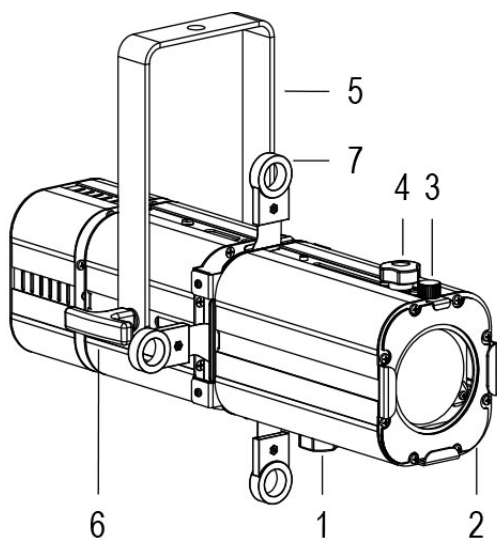

MINI PONY PROFILE 31°/46° Cod. 9812235202

DMX BIANCO 3000K

SPOT CON PORTAGELATINA, GHIGLIOTTINE e 1m di CAVO

Spot maneggevole e orientabile dalle dimensioni compatte con regolazione manuale dello zoom e del focus, sorgente a 1 COB ad alta potenza, controllato con segnali DMX 512 e DALI. Completo di telaio porta gelatina. COLORI PERSONALIZZATI SU RICHIESTA.

Dati tecnici:

Alimentazione	100-240 V AC 50/60Hz
Corrente	0.25 A @230Vac
Potenza massima assorbita	55 W
Classe di isolamento	I
Connessione	1 m DI CAVO 3X1.5 IN NEOPRENE
Apertura fascio	31°/46°
Numero LED	1
Colore LED	3000K
Resa Cromatica	CRI>90
Flusso luminoso totale	6900 lumen
Corpo	ALLUMINIO ESTRUSO + LAMIERE
Colore finitura	VERNICIATO BIANCO
Peso	2.8 Kg
Grado di protezione IP	IP20
Posizione di funzionamento	QUALSIASI
Sistema di raffreddamento	VENTILAZIONE FORZATA
Limiti temperatura ambiente	-20°C/+40°C
Protezione termica	ELETTRONICA ATTIVA
Segnale di controllo	DMX 512 - DALI
Canali DMX	1 DIMMER (8bit) - 1 DIMMER, 2 DIMMER FINE (16bit)

- 1 ZOOM REGOLABILE
- 2 TELAIO PORTA GELATINA
- 3 VOLANO FERMA TELAIO
- 4 FOCUS REGOLABILE
- 5 FORCELLA ORIENTABILE
- 6 FRIZIONE
- 7 GHIGLIOTTINE SAGOMATRICI

13/05/22 - I dati presenti in questo documento possono subire variazioni senza preavviso ai fini di migliorare il prodotto o di correggere eventuali errori.