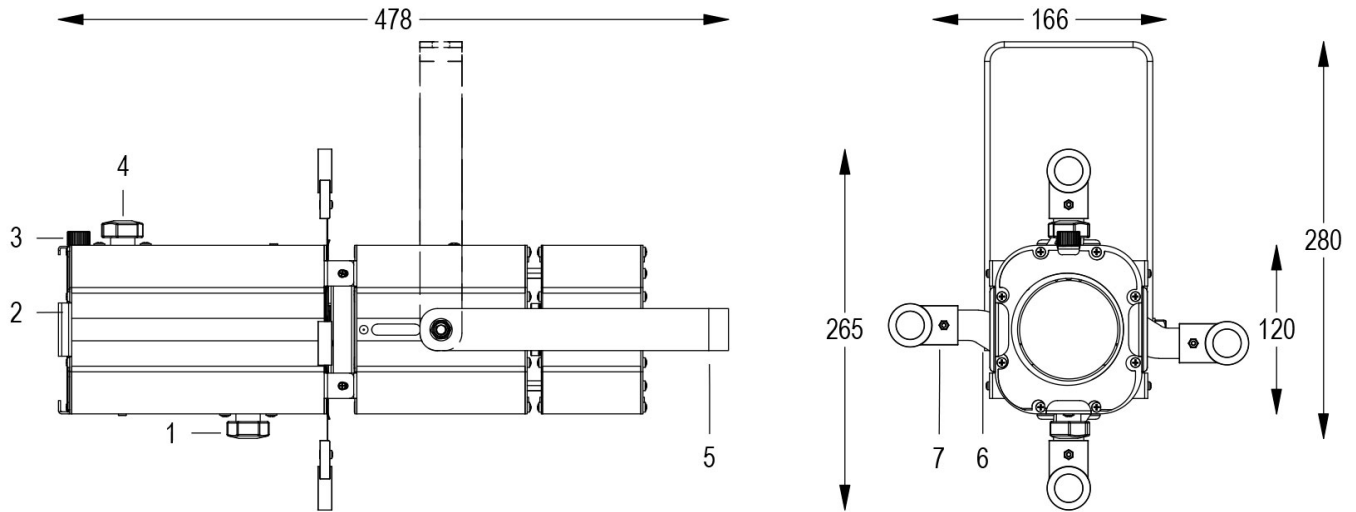

MINI PONY PROFILE 31°/46° Cod. 9812235202

DMX BIANCO 3000K

SPOT CON PORTAGELATINA, GHIGLIOTTINE e 1m di CAVO

Spot maneggevole e orientabile dalle dimensioni compatte con regolazione manuale dello zoom e del focus, sorgente a 1 COB ad alta potenza, controllato con segnali DMX 512 e DALI. Completo di telaio porta gelatina. COLORI PERSONALIZZATI SU RICHIESTA.

Dati tecnici:

Alimentazione	100-240 V AC 50/60Hz
Corrente	0.25 A @230Vac
Potenza massima assorbita	55 W
Classe di isolamento	I
Connessione	1 m DI CAVO 3X1.5 IN NEOPRENE
Apertura fascio	31°/46°
Numero LED	1
Colore LED	3000K
Resa Cromatica	CRI>90
Flusso luminoso totale	6900 lumen
Corpo	ALLUMINIO ESTRUSO + LAMIERE
Colore finitura	VERNICIATO BIANCO
Peso	2.8 Kg
Grado di protezione IP	IP20
Posizione di funzionamento	QUALSIASI
Sistema di raffreddamento	VENTILAZIONE FORZATA
Limiti temperatura ambiente	-20°C/+40°C
Protezione termica	ELETTRONICA ATTIVA
Segnale di controllo	DMX 512 - DALI
Canali DMX	1 DIMMER (8bit) - 1 DIMMER, 2 DIMMER FINE (16bit)

- 1 ZOOM REGOLABILE
- 2 TELAIO PORTA GELATINA
- 3 VOLANO FERMA TELAIO
- 4 FOCUS REGOLABILE
- 5 FORCELLA ORIENTABILE
- 6 FRIZIONE
- 7 GHIGLIOTTINE SAGOMATRICI

13/05/22 - I dati presenti in questo documento possono subire variazioni senza preavviso ai fini di migliorare il prodotto o di correggere eventuali errori.