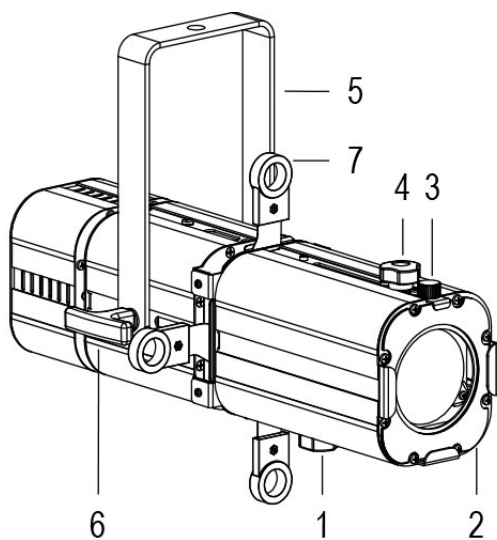

MINI PONY PROFILE 31°/46° Cod. 9812235204

DMX GRIGIO 3000K

SPOT CON PORTAGELATINA, GHIGLIOTTINE e 1m di CAVO

Spot maneggevole e orientabile dalle dimensioni compatte con regolazione manuale dello zoom e del focus, sorgente a 1 COB ad alta potenza, controllato con segnali DMX 512 e DALI. Completo di telaio porta gelatina. COLORI PERSONALIZZATI SU RICHIESTA.

Dati tecnici:

Alimentazione	100-240 V AC 50/60Hz
Corrente	0.25 A @230Vac
Potenza massima assorbita	55 W
Classe di isolamento	I
Connessione	1 m DI CAVO 3X1.5 IN NEOPRENE
Apertura fascio	31°/46°
Numero LED	1
Colore LED	3000K
Resa Cromatica	CRI>90
Flusso luminoso totale	6900 lumen
Corpo	ALLUMINIO ESTRUSO + LAMIERE
Colore finitura	VERNICIATO GRIGIO
Peso	2.8 Kg
Grado di protezione IP	IP20
Posizione di funzionamento	QUALSIASI
Sistema di raffreddamento	VENTILAZIONE FORZATA
Limiti temperatura ambiente	-20°C/+40°C
Protezione termica	ELETTRONICA ATTIVA
Segnale di controllo	DMX 512 - DALI
Canali DMX	1 DIMMER (8bit) - 1 DIMMER, 2 DIMMER FINE (16bit)

- 1 ZOOM REGOLABILE
- 2 TELAIO PORTA GELATINA
- 3 VOLANO FERMA TELAIO
- 4 FOCUS REGOLABILE
- 5 FORCELLA ORIENTABILE
- 6 FRIZIONE
- 7 GHIGLIOTTINE SAGOMATRICI

13/05/22 - I dati presenti in questo documento possono subire variazioni senza preavviso ai fini di migliorare il prodotto o di correggere eventuali errori.