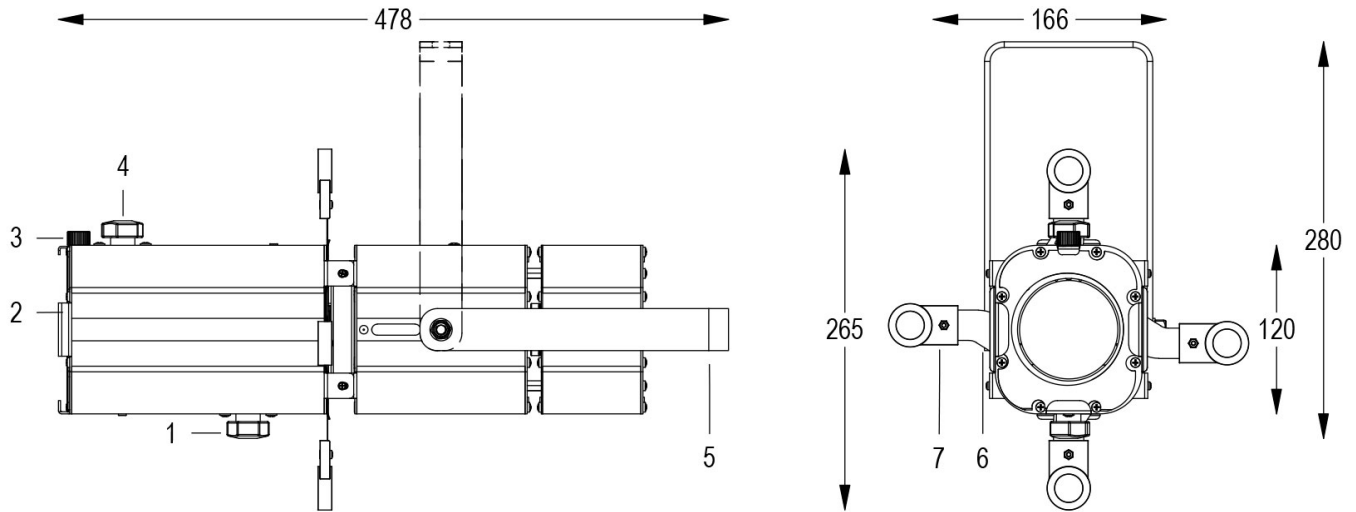

MINI PONY PROFILE 31°/46° Cod. 9812235204

DMX GRIGIO 3000K

SPOT CON PORTAGELATINA, GHIGLIOTTINE e 1m di CAVO

Spot maneggevole e orientabile dalle dimensioni compatte con regolazione manuale dello zoom e del focus, sorgente a 1 COB ad alta potenza, controllato con segnali DMX 512 e DALI. Completo di telaio porta gelatina. COLORI PERSONALIZZATI SU RICHIESTA.

Dati tecnici:

Alimentazione	100-240 V AC 50/60Hz
Corrente	0.25 A @230Vac
Potenza massima assorbita	55 W
Classe di isolamento	I
Connessione	1 m DI CAVO 3X1.5 IN NEOPRENE
Apertura fascio	31°/46°
Numero LED	1
Colore LED	3000K
Resa Cromatica	CRI>90
Flusso luminoso totale	6900 lumen
Corpo	ALLUMINIO ESTRUSO + LAMIERE
Colore finitura	VERNICIATO GRIGIO
Peso	2.8 Kg
Grado di protezione IP	IP20
Posizione di funzionamento	QUALSIASI
Sistema di raffreddamento	VENTILAZIONE FORZATA
Limiti temperatura ambiente	-20°C/+40°C
Protezione termica	ELETTRONICA ATTIVA
Segnale di controllo	DMX 512 - DALI
Canali DMX	1 DIMMER (8bit) - 1 DIMMER, 2 DIMMER FINE (16bit)

- 1 ZOOM REGOLABILE
- 2 TELAIO PORTA GELATINA
- 3 VOLANO FERMA TELAIO
- 4 FOCUS REGOLABILE
- 5 FORCELLA ORIENTABILE
- 6 FRIZIONE
- 7 GHIGLIOTTINE SAGOMATRICI

13/05/22 - I dati presenti in questo documento possono subire variazioni senza preavviso ai fini di migliorare il prodotto o di correggere eventuali errori.