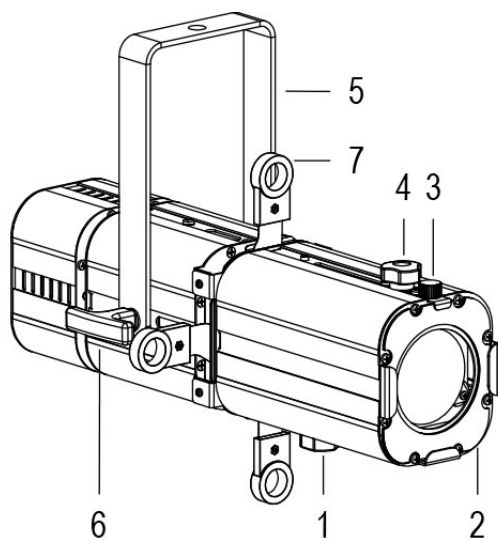

MINI PONY PROFILE 31°/46° Cod. 9812416605

DMX NERO 3000K

SPOT CON PORTAGELATINA, GHIGLIOTTINE e 1m di CAVO

Spot maneggevole e orientabile dalle dimensioni compatte con regolazione manuale dello zoom e del focus, sorgente a 1 COB ad alta potenza, controllato con segnali DMX 512 e DALI. Completo di telaio porta gelatina. COLORI PERSONALIZZATI SU RICHIESTA.

Dati tecnici:

Alimentazione	100-240 V AC 50/60Hz
Corrente	0.25 A @230Vac
Potenza massima assorbita	55 W
Classe di isolamento	I
Connessione	1 m DI CAVO 3X1.5 IN NEOPRENE
Apertura fascio	31°/46°
Numero LED	1
Colore LED	3000K
Resa Cromatica	CRI>90
Flusso luminoso totale	6900 lumen
Corpo	ALLUMINIO ESTRUSO + LAMIERE
Colore finitura	VERNICIATO NERO
Peso	2.8 Kg
Grado di protezione IP	IP20
Posizione di funzionamento	QUALSIASI
Sistema di raffreddamento	VENTILAZIONE FORZATA
Limiti temperatura ambiente	-20°C/+40°C
Protezione termica	ELETTRONICA ATTIVA
Segnale di controllo	DMX 512 - DALI
Canali DMX	1 DIMMER (8bit) - 1 DIMMER, 2 DIMMER FINE (16bit)

- 1 ZOOM REGOLABILE
- 2 TELAIO PORTA GELATINA
- 3 VOLANO FERMA TELAIO
- 4 FOCUS REGOLABILE
- 5 FORCELLA ORIENTABILE
- 6 FRIZIONE
- 7 GHIGLIOTTINE SAGOMATRICI

13/05/22 - I dati presenti in questo documento possono subire variazioni senza preavviso ai fini di migliorare il prodotto o di correggere eventuali errori.