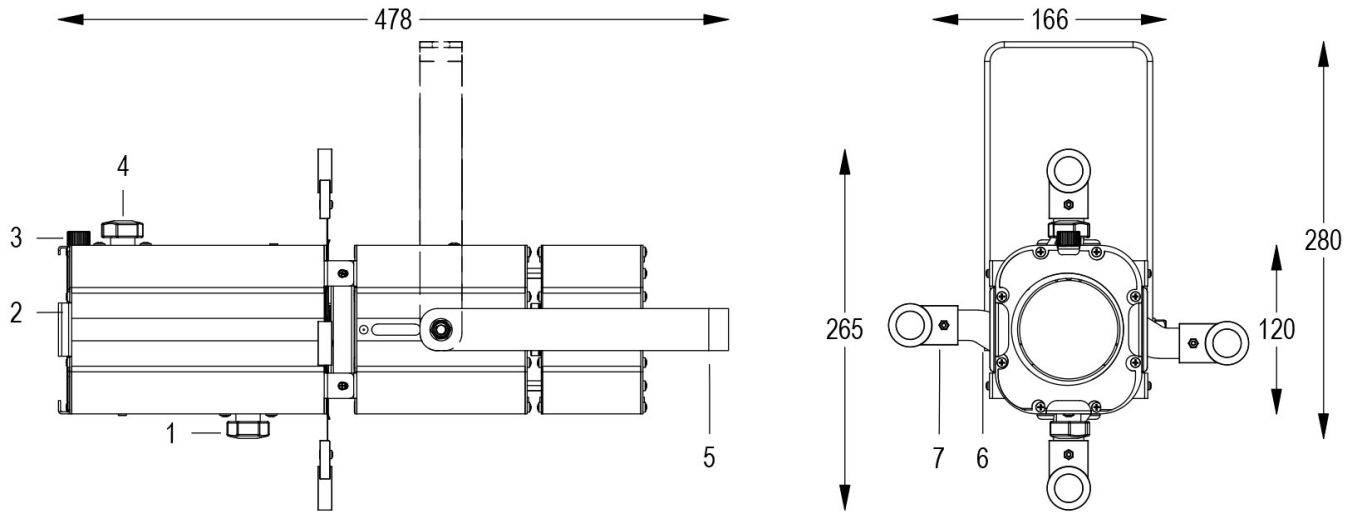

MINI PONY PROFILE 31°/46° Cod. 9812416605

DMX NERO 3000K

SPOT CON PORTAGELATINA, GHIGLIOTTINE e 1m di CAVO

Spot maneggevole e orientabile dalle dimensioni compatte con regolazione manuale dello zoom e del focus, sorgente a 1 COB ad alta potenza, controllato con segnali DMX 512 e DALI. Completo di telaio porta gelatina. COLORI PERSONALIZZATI SU RICHIESTA.

Dati tecnici:

Alimentazione	100-240 V AC 50/60Hz
Corrente	0.25 A @230Vac
Potenza massima assorbita	55 W
Classe di isolamento	I
Connessione	1 m DI CAVO 3X1.5 IN NEOPRENE
Apertura fascio	31°/46°
Numero LED	1
Colore LED	3000K
Resa Cromatica	CRI>90
Flusso luminoso totale	6900 lumen
Corpo	ALLUMINIO ESTRUSO + LAMIERE
Colore finitura	VERNICIATO NERO
Peso	2.8 Kg
Grado di protezione IP	IP20
Posizione di funzionamento	QUALSIASI
Sistema di raffreddamento	VENTILAZIONE FORZATA
Limiti temperatura ambiente	-20°C/+40°C
Protezione termica	ELETTRONICA ATTIVA
Segnale di controllo	DMX 512 - DALI
Canali DMX	1 DIMMER (8bit) - 1 DIMMER, 2 DIMMER FINE (16bit)

- 1 ZOOM REGOLABILE
- 2 TELAIO PORTA GELATINA
- 3 VOLANO FERMA TELAIO
- 4 FOCUS REGOLABILE
- 5 FORCELLA ORIENTABILE
- 6 FRIZIONE
- 7 GHIGLIOTTINE SAGOMATRICI

13/05/22 - I dati presenti in questo documento possono subire variazioni senza preavviso ai fini di migliorare il prodotto o di correggere eventuali errori.