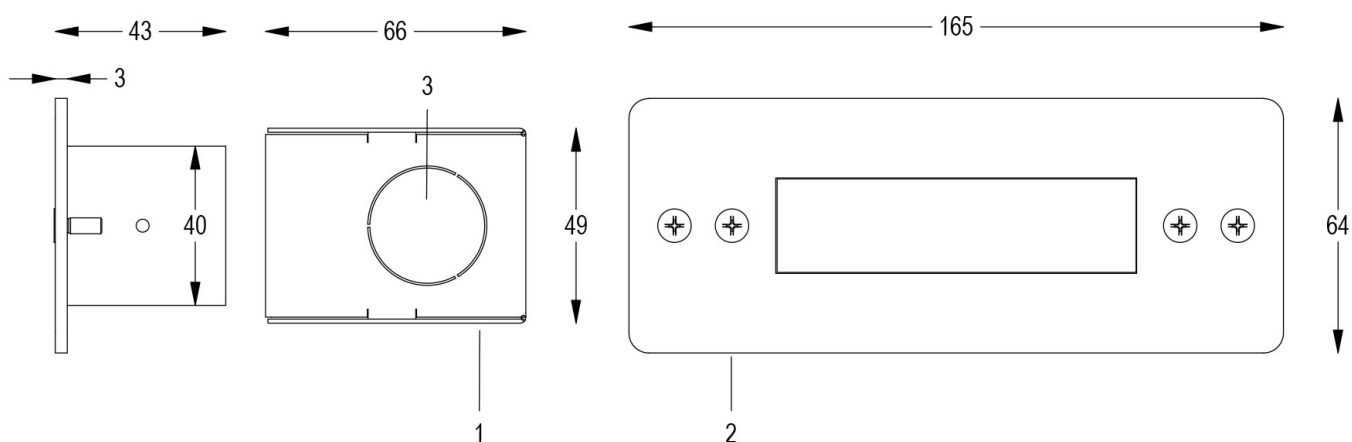

16/05/22 - I dati presenti in questo documento possono subire variazioni senza preavviso ai fini di migliorare il prodotto o di correggere eventuali errori.