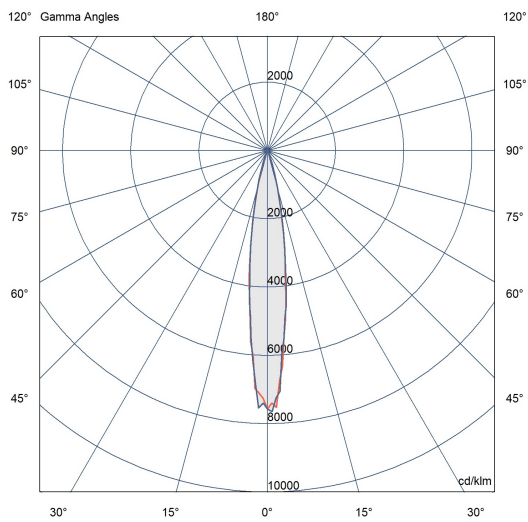

RIGA IN 24V 4000K 15°

Cod. 6904383164

FARO CON 1m di CAVO

Proiettore a colore fisso da incasso per esterni dalle dimensioni ridotte a 3 LED ad alta potenza. Con flangia inox lucidata a specchio. Completo di cavo di alimentazione. Particolarmente indicato per l'illuminazione di dettagli interni o esterni. DIMMERABILE CON APPOSITO ACCESSORIO.

16/05/22 - I dati presenti in questo documento possono subire variazioni senza preavviso ai fini di migliorare il prodotto o di correggere eventuali errori.