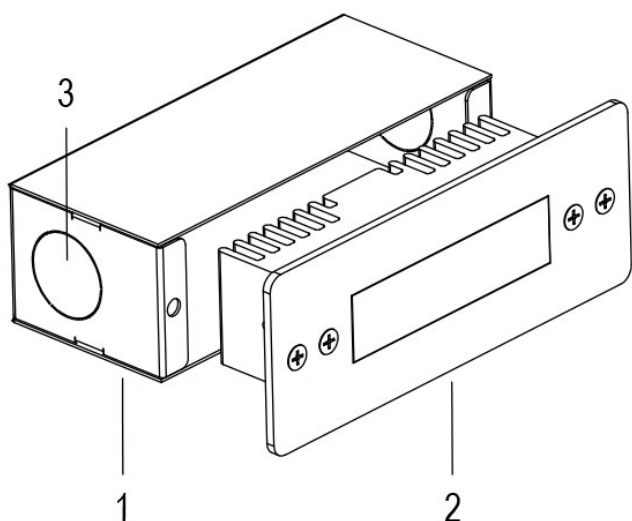

## RIGA IN 24V 4000K 15°

Cod. 6904383164

FARO CON 1m di CAVO

Proiettore a colore fisso da incasso per esterni dalle dimensioni ridotte a 3 LED ad alta potenza. Con flangia inox lucidata a specchio. Completo di cavo di alimentazione. Particolarmente indicato per l'illuminazione di dettagli interni o esterni. DIMMERABILE CON APPOSITO ACCESSORIO.

Dati tecnici:

Alimentazione	24 V DC
Corrente	0,17 A
Potenza massima assorbita	4 W
Classe di isolamento	III
Connessione	1 m DI CAVO 2X0.75 IN NEOPRENE
Apertura fascio	15°
Numero LED	3
Colore LED	4000K
Resa Cromatica	CRI>80
Flusso luminoso totale	234 lumen
Corpo	ALLUMINIO ANTICORODAL ANODIZZATO + INOX AISI316L
Colore finitura	ACCIAIO LUCIDO
Peso	0.8 Kg
Grado di protezione IP	IP68
Posizione di funzionamento	INCASSO
Sistema di raffreddamento	CONVEZIONE NATURALE
Limiti temperatura ambiente	-20°C/+40°C

- 1 ALLUMINIO ANODIZZATO
- 2 FLANGIA IN ACCIAIO AISI316L
- 3 FORO PER CABLAGGIO

16/05/22 - I dati presenti in questo documento possono subire variazioni senza preavviso ai fini di migliorare il prodotto o di correggere eventuali errori.

## FARO CON 1m di CAVO

Proiettore a colore fisso da incasso per esterni dalle dimensioni ridotte a 3 LED ad alta potenza. Con flangia inox lucidata a specchio. Completo di cavo di alimentazione. Particolarmente indicato per l'illuminazione di dettagli interni o esterni. DIMMERABILE CON APPOSITO ACCESSORIO.