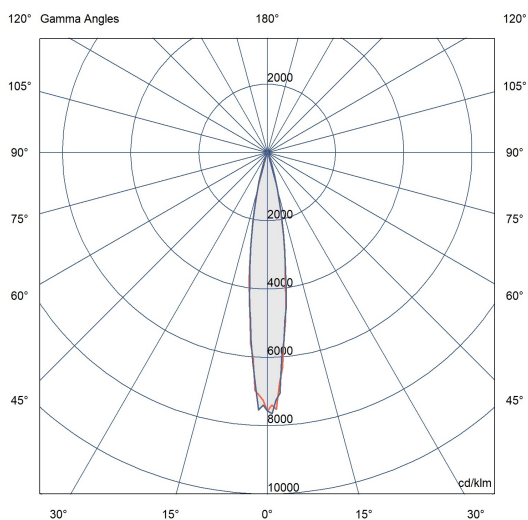

RIGA IN 24V 3000K 15°

Cod. 6904383190

FARO CON 1m di CAVO

Proiettore a colore fisso da incasso per esterni dalle dimensioni ridotte a 3 LED ad alta potenza. Con flangia inox lucidata a specchio. Completo di cavo di alimentazione. Particolarmente indicato per l'illuminazione di dettagli interni o esterni. DIMMERABILE CON APPOSITO ACCESSORIO.

16/05/22 - I dati presenti in questo documento possono subire variazioni senza preavviso ai fini di migliorare il prodotto o di correggere eventuali errori.