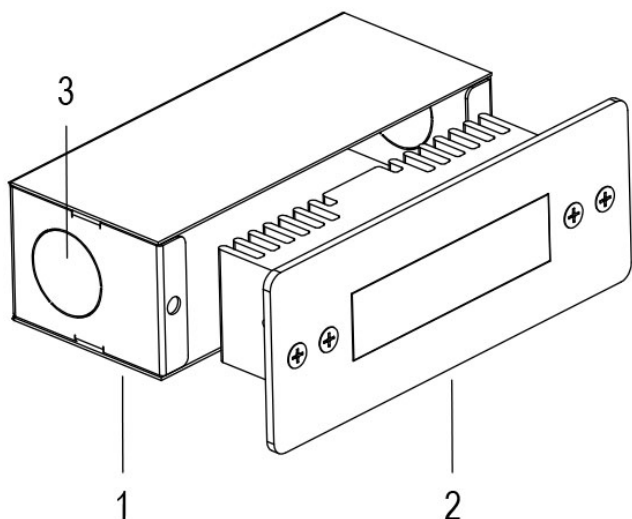

RIGA IN 24V 3000K 15°

Cod. 6904383190

FARO CON 1m di CAVO

Proiettore a colore fisso da incasso per esterni dalle dimensioni ridotte a 3 LED ad alta potenza. Con flangia inox lucidata a specchio. Completo di cavo di alimentazione. Particolarmente indicato per l'illuminazione di dettagli interni o esterni. DIMMERABILE CON APPOSITO ACCESSORIO.

Dati tecnici:

Alimentazione	24 V DC
Corrente	0,17 A
Potenza massima assorbita	4 W
Classe di isolamento	III
Connessione	1 m DI CAVO 2X0.75 IN NEOPRENE
Apertura fascio	15°
Numero LED	3
Colore LED	3000K
Resa Cromatica	CRI>80
Flusso luminoso totale	227 lumen
Corpo	ALLUMINIO ANTICORODAL ANODIZZATO + INOX AISI316L
Colore finitura	ACCIAIO LUCIDO
Peso	0.8 Kg
Grado di protezione IP	IP68
Posizione di funzionamento	INCASSO
Sistema di raffreddamento	CONVEZIONE NATURALE
Limiti temperatura ambiente	-20°C/+40°C

- 1 ALLUMINIO ANODIZZATO
- 2 FLANGIA IN ACCIAIO AISI316L
- 3 FORO PER CABLAGGIO

16/05/22 - I dati presenti in questo documento possono subire variazioni senza preavviso ai fini di migliorare il prodotto o di correggere eventuali errori.