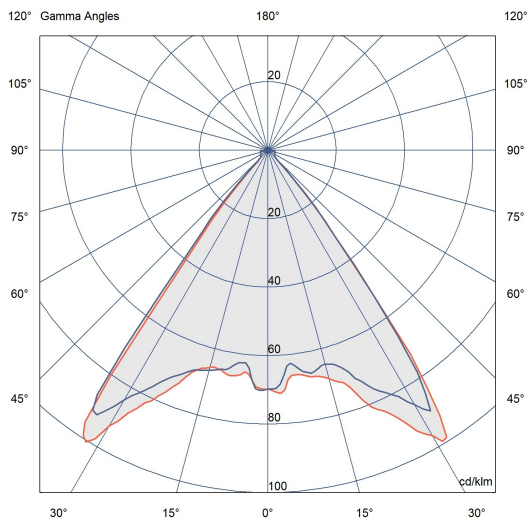

RIGA IN 24V 3000K 80°

Cod. 6904753190

FARO CON 1m di CAVO

Proiettore a colore fisso da incasso per esterni dalle dimensioni ridotte a 3 LED ad alta potenza. Con flangia inox lucidata a specchio. Completo di cavo di alimentazione. Particolarmente indicato per l'illuminazione di dettagli interni o esterni. DIMMERABILE CON APPOSITO ACCESSORIO.

16/05/22 - I dati presenti in questo documento possono subire variazioni senza preavviso ai fini di migliorare il prodotto o di correggere eventuali errori.