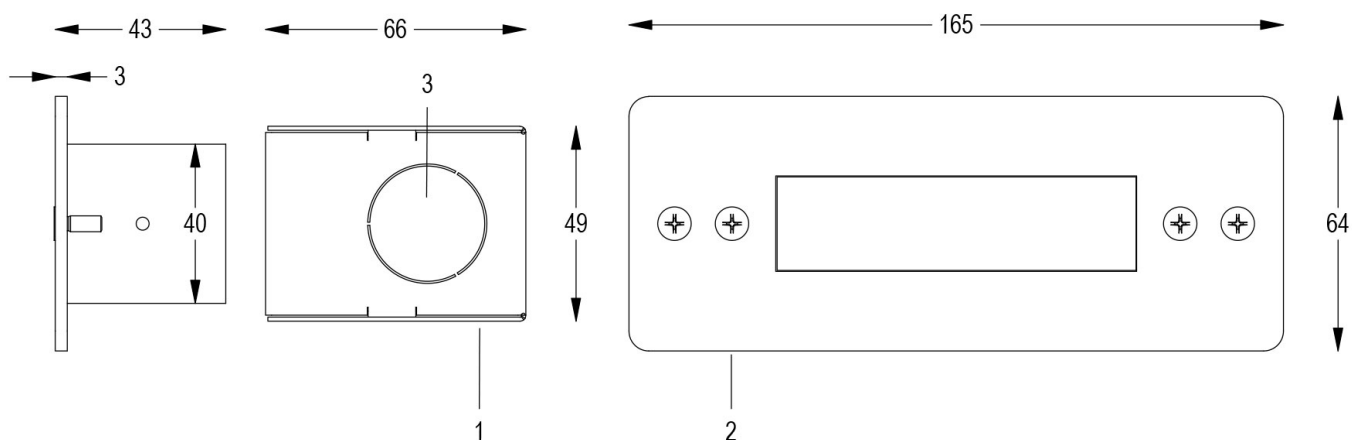

16/05/22 - I dati presenti in questo documento possono subire variazioni senza preavviso ai fini di migliorare il prodotto o di correggere eventuali errori.