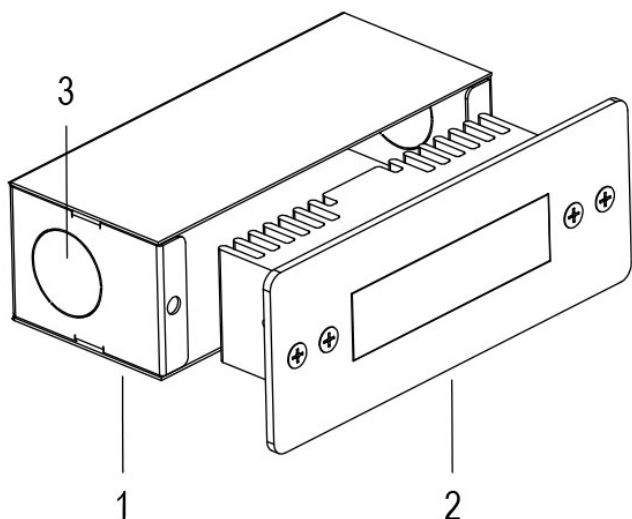

RIGA IN 24V 3000K 80°

Cod. 6904753190

FARO CON 1m di CAVO

Proiettore a colore fisso da incasso per esterni dalle dimensioni ridotte a 3 LED ad alta potenza. Con flangia inox lucidata a specchio. Completo di cavo di alimentazione. Particolarmente indicato per l'illuminazione di dettagli interni o esterni. DIMMERABILE CON APPOSITO ACCESSORIO.

Dati tecnici:

Alimentazione	24 V DC
Corrente	0,17 A
Potenza massima assorbita	4 W
Classe di isolamento	III
Connessione	1 m DI CAVO 2X0.75 IN NEOPRENE
Apertura fascio	80°
Numero LED	3
Colore LED	3000K
Resa Cromatica	CRI>80
Flusso luminoso totale	241 lumen
Corpo	ALLUMINIO ANTICORODAL ANODIZZATO + INOX AISI316L
Colore finitura	ACCIAIO LUCIDO
Peso	0.8 Kg
Grado di protezione IP	IP68
Posizione di funzionamento	INCASSO
Sistema di raffreddamento	CONVEZIONE NATURALE
Limiti temperatura ambiente	-20°C/+40°C

- 1 ALLUMINIO ANODIZZATO
- 2 FLANGIA IN ACCIAIO AISI316L
- 3 FORO PER CABLAGGIO

16/05/22 - I dati presenti in questo documento possono subire variazioni senza preavviso ai fini di migliorare il prodotto o di correggere eventuali errori.