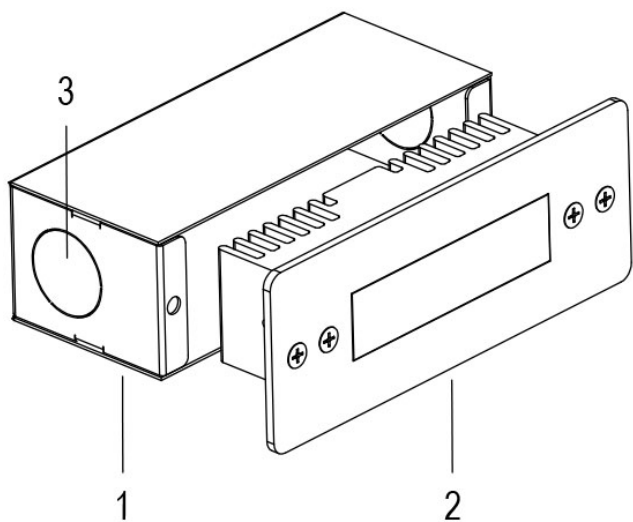

## FARO CON CASSAFORMA e 1m di CAVO

Proiettore a colore fisso orientabile per esterni dalle dimensioni ridotte a 3 LED ad alta potenza. Con diffusore frost e flangia inox lucidata a specchio. Completo di cavo di alimentazione. Particolarmente indicato per l'illuminazione di dettagli interni o esterni. DIMMERABILE CON APPOSITO ACCESSORIO.

### Dati tecnici:

|                             |  |
|-----------------------------|--|
| Alimentazione               | 24 V DC  |
| Corrente                    | 0,17 A   |
| Potenza massima assorbita   | 4 W  |
| Classe di isolamento        | III  |
| Connessione                 | 1 m DI CAVO 2X0.75 IN NEOPRENE                   |
| Apertura fascio             | FROST  |
| Numero LED                  | 3  |
| Colore LED                  | 3000K  |
| Resa Cromatica              | CRI>80   |
| Flusso luminoso totale      | 268 lumen  |
| Corpo                       | ALLUMINIO ANTICORODAL ANODIZZATO + INOX AISI316L |
| Colore finitura             | ACCIAIO LUCIDO                                   |
| Peso                        | 0.8 Kg   |
| Grado di protezione IP      | IP68   |
| Posizione di funzionamento  | INCASSO  |
| Sistema di raffreddamento   | CONVEZIONE NATURALE                              |
| Limiti temperatura ambiente | -20°C/+40°C                                      |

- 1 ALLUMINIO ANODIZZATO
- 2 FLANGIA IN ACCIAIO AISI316L
- 3 FORO PER CABLAGGIO

16/05/22 - I dati presenti in questo documento possono subire variazioni senza preavviso ai fini di migliorare il prodotto o di correggere eventuali errori.