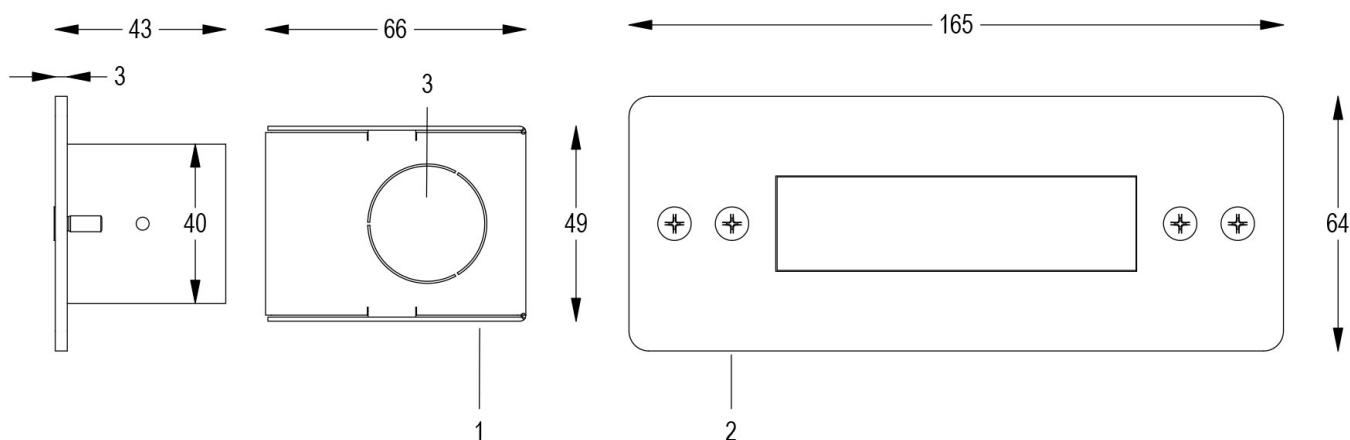

16/05/22 - I dati presenti in questo documento possono subire variazioni senza preavviso ai fini di migliorare il prodotto o di correggere eventuali errori.