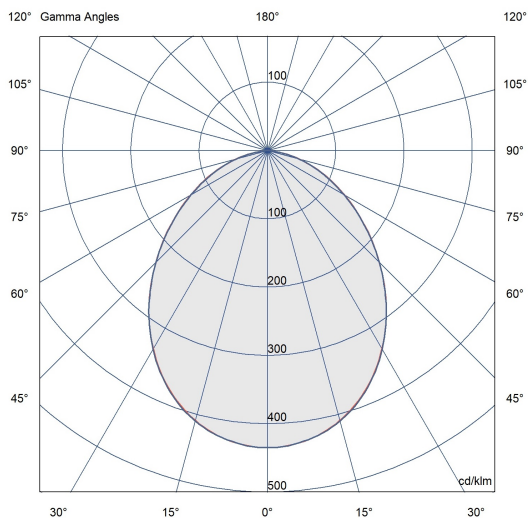

RIGA IN 24V 3000K FROST Cod. 6904603190

FARO CON CASSAFORMA e 1m di CAVO

Proiettore a colore fisso orientabile per esterni dalle dimensioni ridotte a 3 LED ad alta potenza. Con diffusore frost e flangia inox lucidata a specchio. Completo di cavo di alimentazione. Particolarmente indicato per l'illuminazione di dettagli interni o esterni. DIMMERABILE CON APPOSITO ACCESSORIO.

16/05/22 - I dati presenti in questo documento possono subire variazioni senza preavviso ai fini di migliorare il prodotto o di correggere eventuali errori.