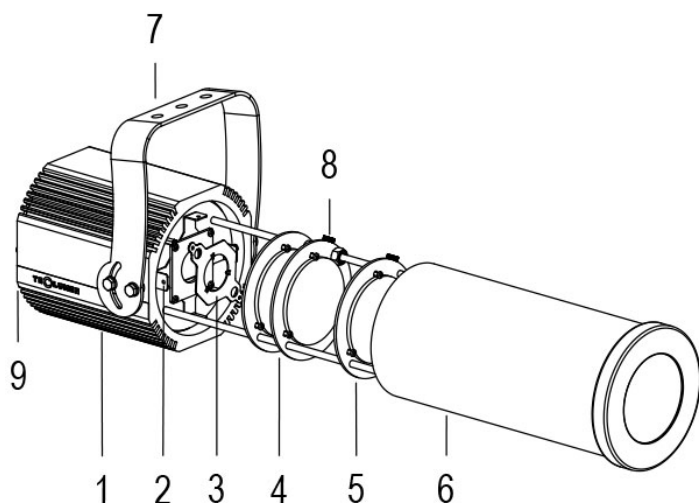

# FORTE PROFILE 150 HD DALI 10°/15° 5600K GRIGIO

**Cod. 0913057104**

FARO CON 1m di CAVO

Sagomatore maneggevole e orientabile dalle dimensioni compatte con regolazione manuale dello zoom e del focus, con ottiche ad alta definizione, sorgente a 1 COB ad altissima resa luminosa, controllato con segnale DALI. Vernice resistente alla nebbia salina. Valvola anti condensa. Completo di porta gobo.

Dati tecnici:

Alimentazione	100-240 V AC 50/60Hz
Corrente	0.25 A @230Vac
Potenza massima assorbita	58 W
Classe di isolamento	I
Connessione	1 m DI CAVO 5X1 IN NEOPRENE
Apertura fascio	10°/15°
Numero LED	1
Colore LED	5600K
Resa Cromatica	CRI>80
Flusso luminoso totale	5952 lumen
Corpo	ALLUMINIO ANODIZZATO
Colore finitura	VERNICIATO GRIGIO RESISTENTE ALLA NEBBIA SALINA
Peso	5.6 Kg
Grado di protezione IP	IP65
Posizione di funzionamento	QUALSIASI
Sistema di raffreddamento	CONVEZIONE NATURALE
Limiti temperatura ambiente	-20°C/+40°C
Protezione termica	ELETTRONICA ATTIVA
Segnale di controllo	DALI

# FORTE PROFILE 150 HD DALI 10°/15° 5600K GRIGIO

Cod. 0913057104

FARO CON 1m di CAVO

Sagomatore maneggevole e orientabile dalle dimensioni compatte con regolazione manuale dello zoom e del focus, con ottiche ad alta definizione, sorgente a 1 COB ad altissima resa luminosa, controllato con segnale DALI. Vernice resistente alla nebbia salina. Valvola anti condensa. Completo di porta gobo.

Allo zoom minimo

Dist. m	5	10	15	20	25	30
Lux	5242	1311	582	328	210	146
Diam. m	0,9	1,7	2,6	3,5	4,4	5,2

Allo zoom massimo

Dist. m	5	10	15	20	25	30
Lux	3766	942	418	235	151	105
Diam. m	1,3	2,6	4,0	5,3	6,6	7,9