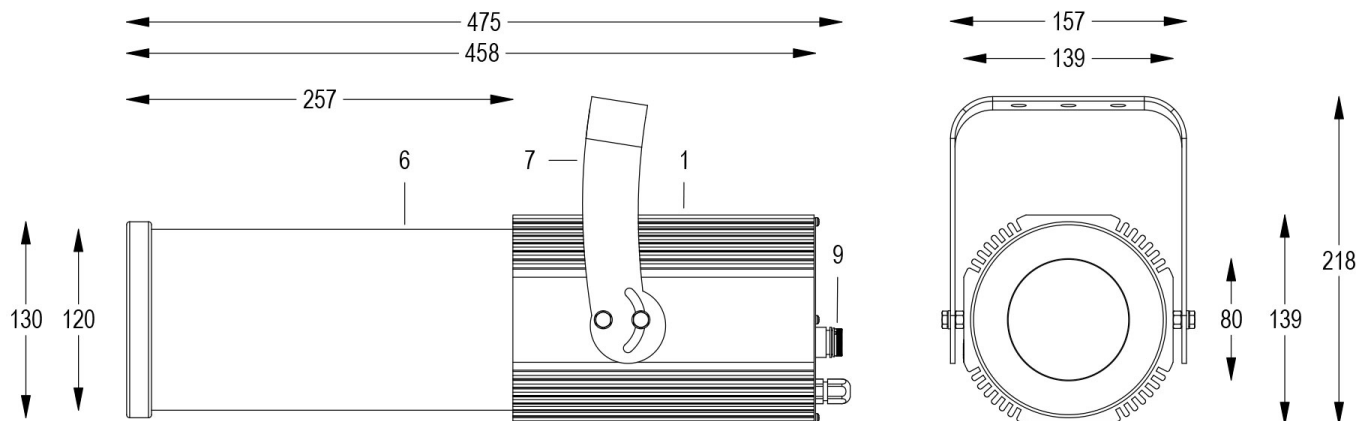

- 1 PRESSOFUSIONE IN ALLUMINIO
- 2 GHIGLIOTTINE
- 3 PORTA GOBO
- 4 LENTI ZOOM
- 5 LENTE FOCUS
- 6 COPERTURA IP65
- 7 STAFFA ORIENTABILE
- 8 SERRAGGIO ZOOM E FOCUS
- 9 VALVOLA ANTICONDENSA