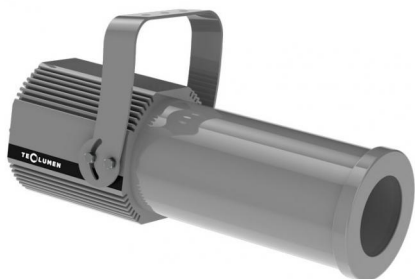

# FORTE PROFILE 150 HD DALI 10°/15° 5600K GRIGIO

**Cod. 0913057104**

FARO CON 1m di CAVO

Sagomatore maneggevole e orientabile dalle dimensioni compatte con regolazione manuale dello zoom e del focus, con ottiche ad alta definizione, sorgente a 1 COB ad altissima resa luminosa, controllato con segnale DALI. Vernice resistente alla nebbia salina. Valvola anti condensa. Completo di porta gobo.

Dati tecnici:

Alimentazione	100-240 V AC 50/60Hz
Corrente	0.25 A @230Vac
Potenza massima assorbita	58 W
Classe di isolamento	I
Connessione	1 m DI CAVO 5X1 IN NEOPRENE
Apertura fascio	10°/15°
Numero LED	1
Colore LED	5600K
Resa Cromatica	CRI>80
Flusso luminoso totale	5952 lumen
Corpo	ALLUMINIO ANODIZZATO
Colore finitura	VERNICIATO GRIGIO RESISTENTE ALLA NEBBIA SALINA
Peso	5.6 Kg
Grado di protezione IP	IP65
Posizione di funzionamento	QUALSIASI
Sistema di raffreddamento	CONVEZIONE NATURALE
Limiti temperatura ambiente	-20°C/+40°C
Protezione termica	ELETTRONICA ATTIVA
Segnale di controllo	DALI

- 1 PRESSOFUSIONE IN ALLUMINIO
- 2 GHIGLIOTTINE
- 3 PORTA GOBO
- 4 LENTI ZOOM
- 5 LENTE FOCUS
- 6 COPERTURA IP65
- 7 STAFFA ORIENTABILE
- 8 SERRAGGIO ZOOM E FOCUS
- 9 VALVOLA ANTICONDENSA

16/05/22 - I dati presenti in questo documento possono subire variazioni senza preavviso ai fini di migliorare il prodotto o di correggere eventuali errori.

# FORTE PROFILE 150 HD DALI 10°/15° 5600K GRIGIO

Cod. 0913057104

FARO CON 1m di CAVO

Sagomatore maneggevole e orientabile dalle dimensioni compatte con regolazione manuale dello zoom e del focus, con ottiche ad alta definizione, sorgente a 1 COB ad altissima resa luminosa, controllato con segnale DALI. Vernice resistente alla nebbia salina. Valvola anti condensa. Completo di porta gobo.