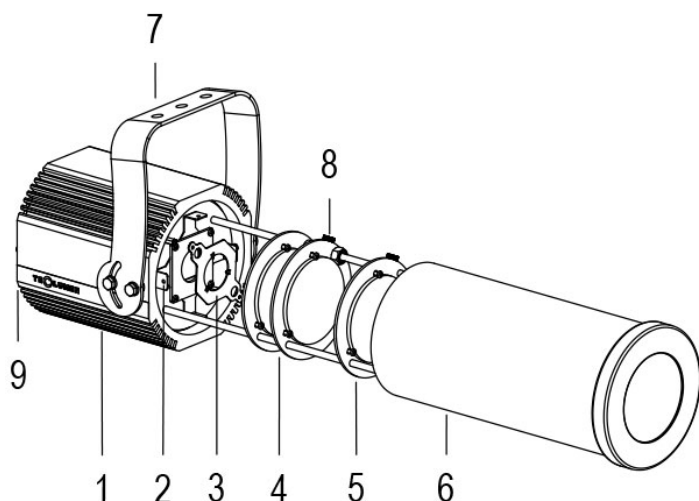

FORTE PROFILE 150 HD DALI 10°/15° 5600K NERO

Cod. 0913077105

FARO CON 1m di CAVO

Sagomatore maneggevole e orientabile dalle dimensioni compatte con regolazione manuale dello zoom e del focus, con ottiche ad alta definizione, sorgente a 1 COB ad altissima resa luminosa, controllato con segnale DALI. Vernice resistente alla nebbia salina. Valvola anti condensa. Completo di porta gobo.

Dati tecnici:

Alimentazione	100-240 V AC 50/60Hz
Corrente	0.25 A @230Vac
Potenza massima assorbita	58 W
Classe di isolamento	I
Connessione	1 m DI CAVO 5X1 IN NEOPRENE
Apertura fascio	10°/15°
Numero LED	1
Colore LED	5600K
Resa Cromatica	CRI>80
Flusso luminoso totale	5952 lumen
Corpo	ALLUMINIO ANODIZZATO
Colore finitura	VERNICIATO NERO
Peso	5.6 Kg
Grado di protezione IP	IP65
Posizione di funzionamento	QUALSIASI
Sistema di raffreddamento	CONVEZIONE NATURALE
Limiti temperatura ambiente	-20°C/+40°C
Protezione termica	ELETTRONICA ATTIVA
Segnale di controllo	DALI

Allo zoom minimo

Dist. m	5	10	15	20	25	30
Lux	5242	1311	582	328	210	146
Diam. m	0,9	1,7	2,6	3,5	4,4	5,2

Allo zoom massimo

Dist. m	5	10	15	20	25	30
Lux	3766	942	418	235	151	105
Diam. m	1,3	2,6	4,0	5,3	6,6	7,9