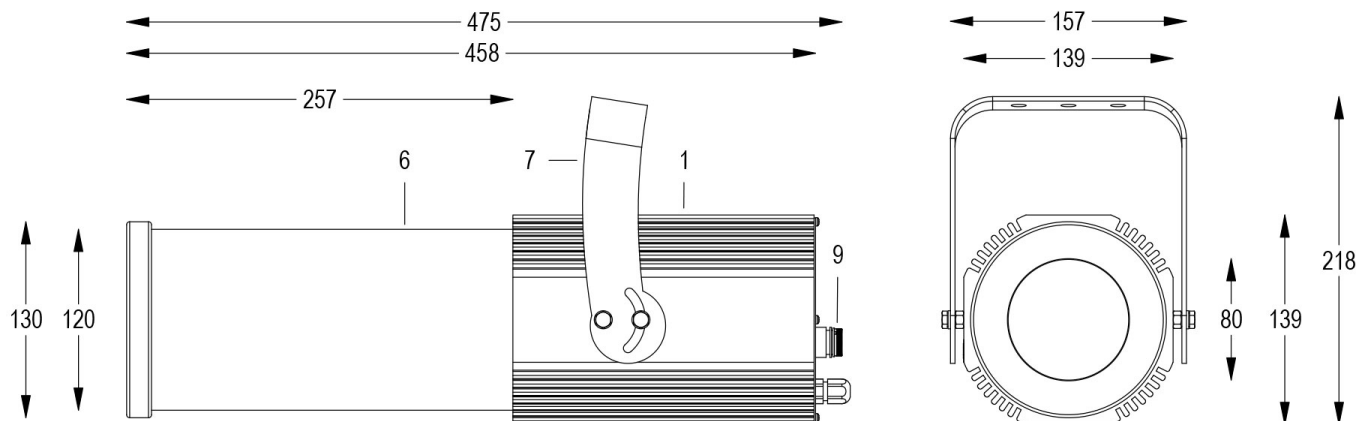

1. 1 PRESSOFUSIONE IN ALLUMINIO
2. 2 GHIGLIOTTINE
3. 3 PORTA GOBO
4. 4 LENTI ZOOM
5. 5 LENTE FOCUS
6. 6 COPERTURA IP65
7. 7 STAFFA ORIENTABILE
8. 8 SERRAGGIO ZOOM E FOCUS
9. 9 VALVOLA ANTICONDENSA