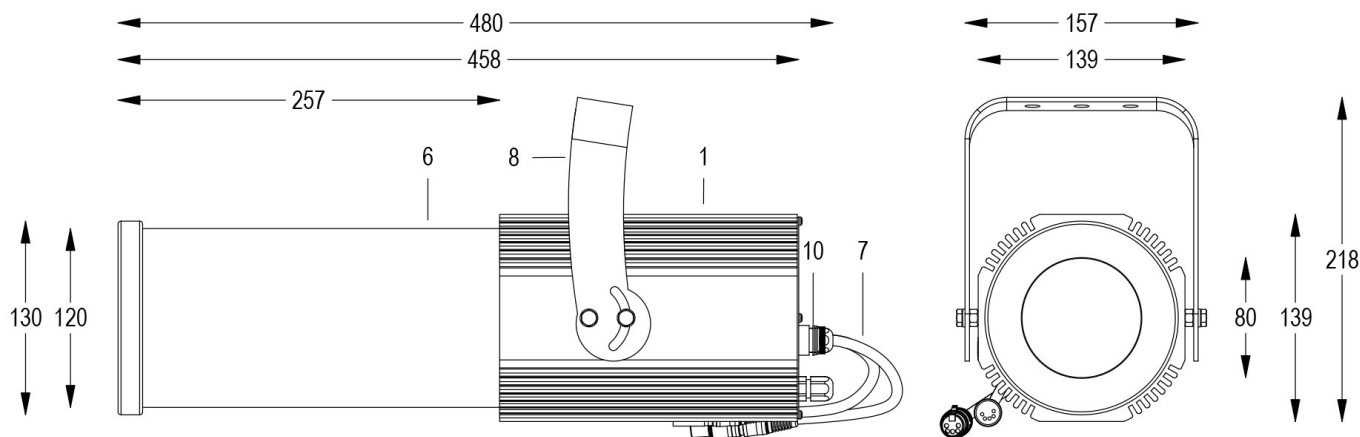

1. 1 PRESSOFUSIONE IN ALLUMINIO
2. 2 GHIGLIOTTINE
3. 3 PORTA GOBO
4. 4 LENTI ZOOM
5. 5 LENTE FOCUS
6. 6 COPERTURA IP65
7. 7 CAVI DMX + CONNETTORI
8. 8 STAFFA ORIENTABILE
9. 9 SERRAGGIO ZOOM E FOCUS
10. 10 VALVOLA ANTICONDENSA