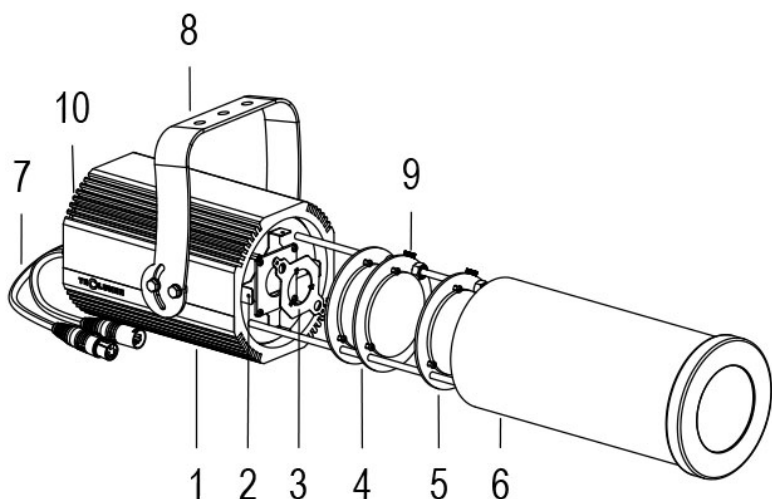

FORTE PROFILE 150 HD DMX 10°/15° 5600K NERO

Cod. 0912056605

FARO CON 1m di CAVO

Sagomatore maneggevole e orientabile dalle dimensioni compatte con regolazione manuale dello zoom e del focus, con ottiche ad alta definizione, sorgente a 1 COB ad altissima resa luminosa, controllato con cavi DMX 512. Vernice resistente alla nebbia salina. Valvola anti condensa. Completo di porta gobo.

Dati tecnici:

Alimentazione	100-240 V AC 50/60Hz
Corrente	0.25 A @230Vac
Potenza massima assorbita	58 W
Classe di isolamento	I
Connessione	1 m DI CAVO 5X1 IN NEOPRENE
Apertura fascio	10°/15°
Numero LED	1
Colore LED	5600K
Resa Cromatica	CRI>90
Flusso luminoso totale	5952 lumen
Corpo	ALLUMINIO ANODIZZATO
Colore finitura	VERNICIATO NERO
Peso	5.6 Kg
Grado di protezione IP	IP65
Posizione di funzionamento	QUALSIASI
Sistema di raffreddamento	CONVEZIONE NATURALE
Limiti temperatura ambiente	-20°C/+40°C
Protezione termica	ELETTRONICA ATTIVA
Segnale di controllo	DMX 512

FARO CON 1m di CAVO

Sagomatore maneggevole e orientabile dalle dimensioni compatte con regolazione manuale dello zoom e del focus, con ottiche ad alta definizione, sorgente a 1 COB ad altissima resa luminosa, controllato con cavi DMX 512. Vernice resistente alla nebbia salina. Valvola anti condensa. Completo di porta gobo.