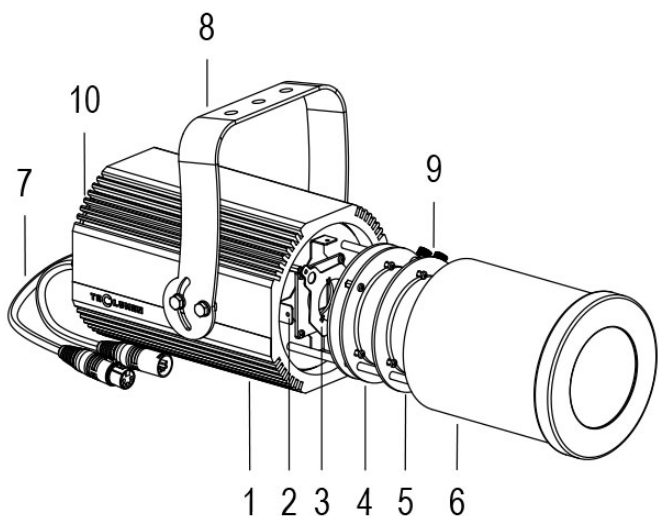

FORTE PROFILE 150 HD DMX 20°/40° 5600K GRIGIO

Cod. 0913086604

FARO CON 1m di CAVO

Sagomatore maneggevole e orientabile dalle dimensioni compatte con regolazione manuale dello zoom e del focus, con ottiche ad alta definizione, sorgente a 1 COB ad altissima resa luminosa, controllato con cavi DMX 512. Vernice resistente alla nebbia salina. Valvola anti condensa. Completo di porta gobo.

Dati tecnici:

Alimentazione	100-240 V AC 50/60Hz
Corrente	0.25 A @230Vac
Potenza massima assorbita	58 W
Classe di isolamento	I
Connessione	1 m DI CAVO 5X1 IN NEOPRENE
Apertura fascio	20°/40°
Numero LED	1
Colore LED	5600K
Resa Cromatica	CRI>80
Flusso luminoso totale	5952 lumen
Corpo	ALLUMINIO ANODIZZATO
Colore finitura	VERNICIATO GRIGIO RESISTENTE ALLA NEBBIA SALINA
Peso	4.9 Kg
Grado di protezione IP	IP65
Posizione di funzionamento	QUALSIASI
Sistema di raffreddamento	CONVEZIONE NATURALE
Limiti temperatura ambiente	-20°C/+40°C
Protezione termica	ELETTRONICA ATTIVA
Segnale di controllo	DMX 512

Cod. 0913086604

FARO CON 1m di CAVO

Sagomatore maneggevole e orientabile dalle dimensioni compatte con regolazione manuale dello zoom e del focus, con ottiche ad alta definizione, sorgente a 1 COB ad altissima resa luminosa, controllato con cavi DMX 512. Vernice resistente alla nebbia salina. Valvola anti condensa. Completo di porta gobo.