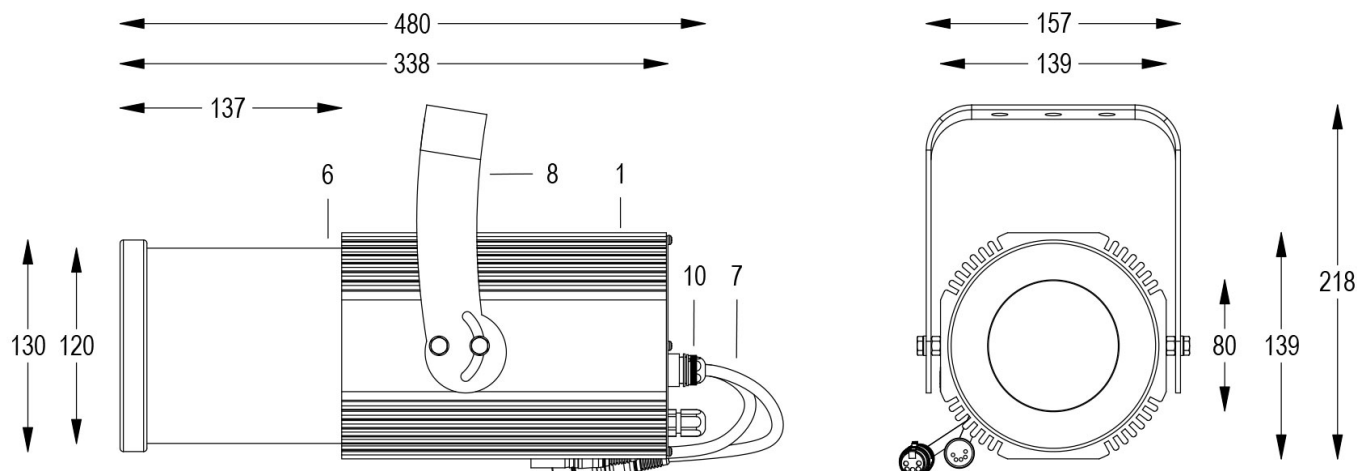

FORTE PROFILE 150 HD DMX 20°/40° 5600K GRIGIO

Cod. 0913086604

FARO CON 1m di CAVO

Sagomatore maneggevole e orientabile dalle dimensioni compatte con regolazione manuale dello zoom e del focus, con ottiche ad alta definizione, sorgente a 1 COB ad altissima resa luminosa, controllato con cavi DMX 512. Vernice resistente alla nebbia salina. Valvola anti condensa. Completo di porta gobo.

Dati tecnici:

Alimentazione	100-240 V AC 50/60Hz
Corrente	0.25 A @230Vac
Potenza massima assorbita	58 W
Classe di isolamento	I
Connessione	1 m DI CAVO 5X1 IN NEOPRENE
Apertura fascio	20°/40°
Numero LED	1
Colore LED	5600K
Resa Cromatica	CRI>80
Flusso luminoso totale	5952 lumen
Corpo	ALLUMINIO ANODIZZATO
Colore finitura	VERNICIATO GRIGIO RESISTENTE ALLA NEBBIA SALINA
Peso	4.9 Kg
Grado di protezione IP	IP65
Posizione di funzionamento	QUALSIASI
Sistema di raffreddamento	CONVEZIONE NATURALE
Limiti temperatura ambiente	-20°C/+40°C
Protezione termica	ELETTRONICA ATTIVA
Segnale di controllo	DMX 512

- 1 PRESSOFUSIONE IN ALLUMINIO
- 2 GHIGLIOTTINE
- 3 PORTA GOBO
- 4 LENTI ZOOM
- 5 LENTE FOCUS
- 6 COPERTURA IP65
- 7 CAVI DMX + CONNETTORI
- 8 STAFFA ORIENTABILE
- 9 SERRAGGIO ZOOM E FOCUS
- 10 VALVOLA ANTICONDENSA

Cod. 0913086604

FARO CON 1m di CAVO

Sagomatore maneggevole e orientabile dalle dimensioni compatte con regolazione manuale dello zoom e del focus, con ottiche ad alta definizione, sorgente a 1 COB ad altissima resa luminosa, controllato con cavi DMX 512. Vernice resistente alla nebbia salina. Valvola anti condensa. Completo di porta gobo.