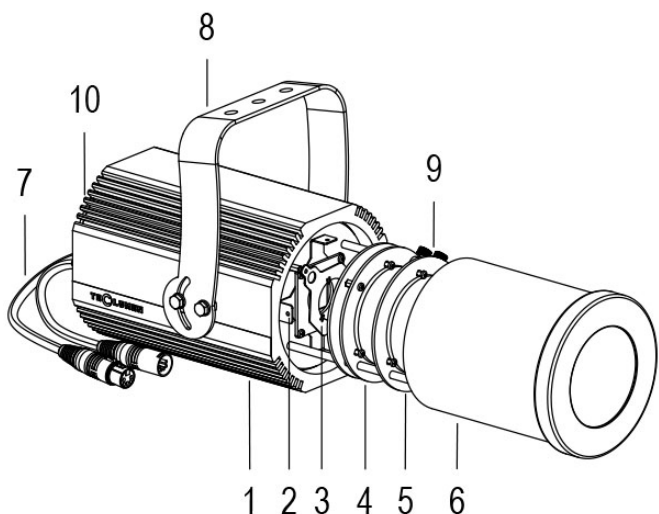

FORTE PROFILE 150 HD DMX 20°/40° 5600K NERO

Cod. 0912086605

FARO CON 1m di CAVO

Sagomatore maneggevole e orientabile dalle dimensioni compatte con regolazione manuale dello zoom e del focus, con ottiche ad alta definizione, sorgente a 1 COB ad altissima resa luminosa, controllato con cavi DMX 512. Vernice resistente alla nebbia salina. Valvola anti condensa. Completo di porta gobo.

Dati tecnici:

Alimentazione	100-240 V AC 50/60Hz
Corrente	0.25 A @230Vac
Potenza massima assorbita	58 W
Classe di isolamento	I
Connessione	1 m DI CAVO 5X1 IN NEOPRENE
Apertura fascio	20°/40°
Numero LED	1
Colore LED	5600K
Resa Cromatica	CRI>80
Flusso luminoso totale	5952 lumen
Corpo	ALLUMINIO ANODIZZATO
Colore finitura	VERNICIATO NERO
Peso	4.9 Kg
Grado di protezione IP	IP65
Posizione di funzionamento	QUALSIASI
Sistema di raffreddamento	CONVEZIONE NATURALE
Limiti temperatura ambiente	-20°C/+40°C
Protezione termica	ELETTRONICA ATTIVA
Segnale di controllo	DMX 512

FARO CON 1m di CAVO

Sagomatore maneggevole e orientabile dalle dimensioni compatte con regolazione manuale dello zoom e del focus, con ottiche ad alta definizione, sorgente a 1 COB ad altissima resa luminosa, controllato con cavi DMX 512. Vernice resistente alla nebbia salina. Valvola anti condensa. Completo di porta gobo.