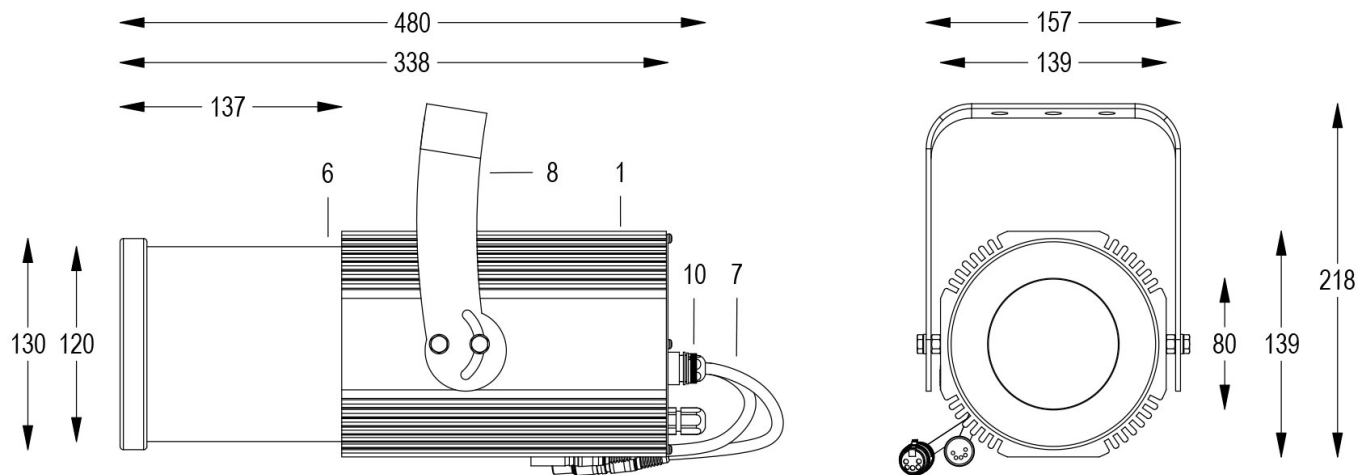

1. 1 PRESSOFUSIONE IN ALLUMINIO
2. 2 GHIGLIOTTINE
3. 3 PORTA GOBO
4. 4 LENTI ZOOM
5. 5 LENTE FOCUS
6. 6 COPERTURA IP65
7. 7 CAVI DMX + CONNETTORI
8. 8 STAFFA ORIENTABILE
9. 9 SERRAGGIO ZOOM E FOCUS
10. 10 VALVOLA ANTICONDENSA