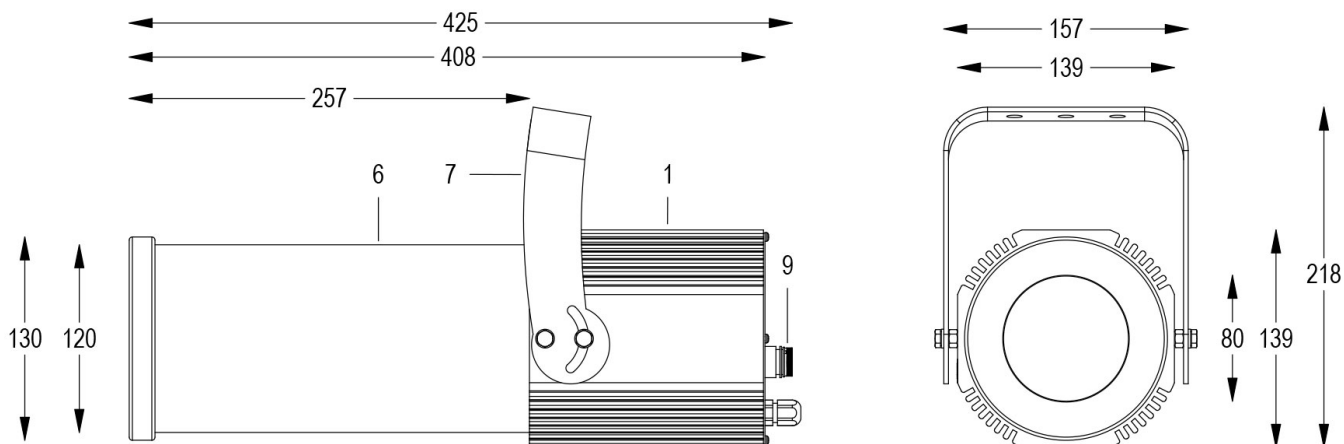

1. 1 PRESSOFUSIONE IN ALLUMINIO
2. 2 GHIGLIOTTINE
3. 3 PORTA GOBO
4. 4 LENTI ZOOM
5. 5 LENTE FOCUS
6. 6 COPERTURA IP65
7. 7 STAFFA ORIENTABILE
8. 8 SERRAGGIO ZOOM E FOCUS
9. 9 VALVOLA ANTICONDENSA