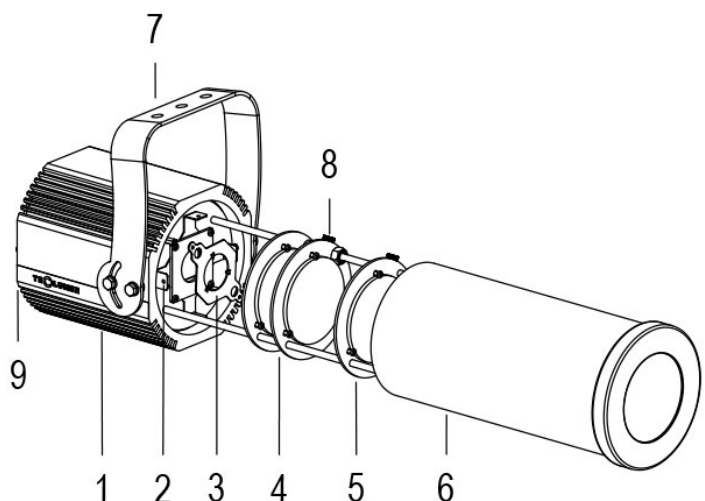

# FORTE PROFILE 150 HD 10°/15° 5600K NERO

**Cod. 0911402905**

FARO CON 1m di CAVO

Sagomatore maneggevole e orientabile dalle dimensioni compatte con regolazione manuale dello zoom e del focus, con ottiche ad alta definizione, sorgente a 1 COB ad altissima resa luminosa. Vernice resistente alla nebbia salina. Valvola anti condensa. Completo di porta gobo.

Dati tecnici:

Alimentazione	100-240 V AC 50/60Hz
Corrente	0.25 A @230Vac
Potenza massima assorbita	58 W
Classe di isolamento	I
Connessione	1 m DI CAVO 3X1.5 IN NEOPRENE
Apertura fascio	10°/15°
Numero LED	1
Colore LED	5600K
Resa Cromatica	CRI>80
Flusso luminoso totale	5952 lumen
Corpo	ALLUMINIO ANODIZZATO
Colore finitura	VERNICIATO NERO
Peso	5.6 Kg
Grado di protezione IP	IP65
Posizione di funzionamento	QUALSIASI
Sistema di raffreddamento	CONVEZIONE NATURALE
Limiti temperatura ambiente	-20°C/+40°C
Protezione termica	ELETTRONICA ATTIVA
Segnale di controllo	ON/OFF

Allo zoom minimo

<b>Dist. m</b>	5	10	15	20	25	30
<b>Lux</b>	5242	1311	582	328	210	146
<b>Diam. m</b>	0,9	1,7	2,6	3,5	4,4	5,2

Allo zoom massimo

<b>Dist. m</b>	5	10	15	20	25	30
<b>Lux</b>	3766	942	418	235	151	105
<b>Diam. m</b>	1,3	2,6	4,0	5,3	6,6	7,9