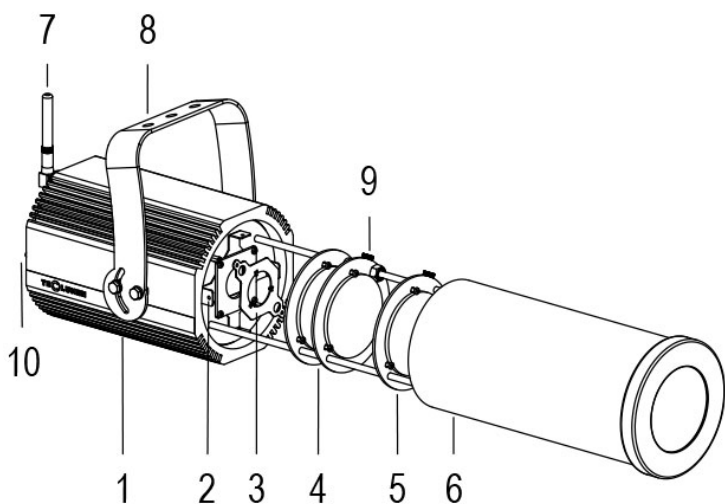

FORTE PROFILE 150 COLOR Cod. 0913057000

RGBW WL DMX 12°/16°

GRIGIO

FARO CON 1m di CAVO

Sagomatore maneggevole e orientabile dalle dimensioni compatte con regolazione manuale dello zoom e del focus, con ottiche ad alta definizione, sorgente a 1 COB RGBW, controllato con cavi DMX 512. Completo di porta gobo.

Dati tecnici:

Alimentazione	100-240 V AC 50/60Hz
Corrente	0.25 A @230Vac
Potenza massima assorbita	58 W
Classe di isolamento	I
Connessione	1 m DI CAVO 5X1 IN NEOPRENE
Apertura fascio	12°/16°
Numero LED	1
Colore LED	RGBW
Flusso luminoso totale	2600 lumen
Corpo	ALLUMINIO ANODIZZATO
Colore finitura	VERNICIATO GRIGIO RESISTENTE ALLA NEBBIA SALINA
Peso	5.6 Kg
Grado di protezione IP	IP65
Posizione di funzionamento	QUALSIASI
Sistema di raffreddamento	CONVEZIONE NATURALE
Limiti temperatura ambiente	-20°C/+40°C
Protezione termica	ELETTRONICA ATTIVA
Segnale di controllo	WIRELESS DMX

GRIGIO

FARO CON 1m di CAVO

Sagomatore maneggevole e orientabile dalle dimensioni compatte con regolazione manuale dello zoom e del focus, con ottiche ad alta definizione, sorgente a 1 COB RGBW, controllato con cavi DMX 512. Completo di porta gobo.

Allo zoom minimo

Dist. m	5	10	15	20	25	30
Lux	2090	523	232	131	84	58
Diam. m	1,0	2,0	3,0	4,0	5,0	6,0

Allo zoom massimo

Dist. m	5	10	15	20	25	30
Lux	1260	315	140	79	50	35
Diam. m	1,5	2,9	4,4	5,8	7,3	8,7

16/05/22 - I dati presenti in questo documento possono subire variazioni senza preavviso ai fini di migliorare il prodotto o di correggere eventuali errori.