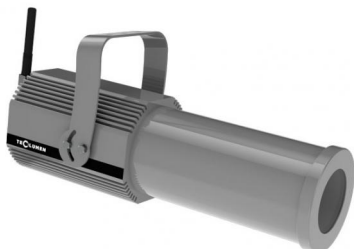

FORTE PROFILE 150 COLOR Cod. 0913057000

RGBW WL DMX 12°/16°

GRIGIO

FARO CON 1m di CAVO

Sagomatore maneggevole e orientabile dalle dimensioni compatte con regolazione manuale dello zoom e del focus, con ottiche ad alta definizione, sorgente a 1 COB RGBW, controllato con cavi DMX 512. Completo di porta gobo.

Dati tecnici:

Alimentazione	100-240 V AC 50/60Hz
Corrente	0.25 A @230Vac
Potenza massima assorbita	58 W
Classe di isolamento	I
Connessione	1 m DI CAVO 5X1 IN NEOPRENE
Apertura fascio	12°/16°
Numero LED	1
Colore LED	RGBW
Flusso luminoso totale	2600 lumen
Corpo	ALLUMINIO ANODIZZATO
Colore finitura	VERNICIATO GRIGIO RESISTENTE ALLA NEBBIA SALINA
Peso	5.6 Kg
Grado di protezione IP	IP65
Posizione di funzionamento	QUALSIASI
Sistema di raffreddamento	CONVEZIONE NATURALE
Limiti temperatura ambiente	-20°C/+40°C
Protezione termica	ELETTRONICA ATTIVA
Segnale di controllo	WIRELESS DMX

GRIGIO

FARO CON 1m di CAVO

Sagomatore maneggevole e orientabile dalle dimensioni compatte con regolazione manuale dello zoom e del focus, con ottiche ad alta definizione, sorgente a 1 COB RGBW, controllato con cavi DMX 512. Completo di porta gobo.