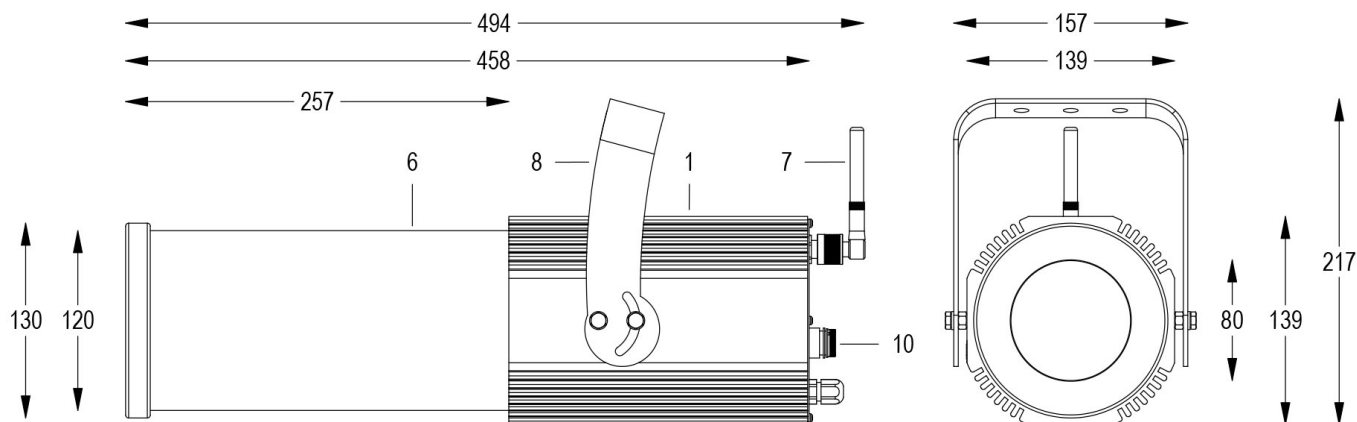

1. 1 PRESSOFUSIONE IN ALLUMINIO
2. 2 GHIGLIOTTINE
3. 3 PORTA GOBO
4. 4 LENTI ZOOM
5. 5 LENTE FOCUS
6. 6 COPERTURA IP65
7. 7 ANTENNA WIRELESS
8. 8 STAFFA ORIENTABILE
9. 9 SERRAGGIO ZOOM E FOCUS
10. 10 VALVOLA ANTICONDENSA