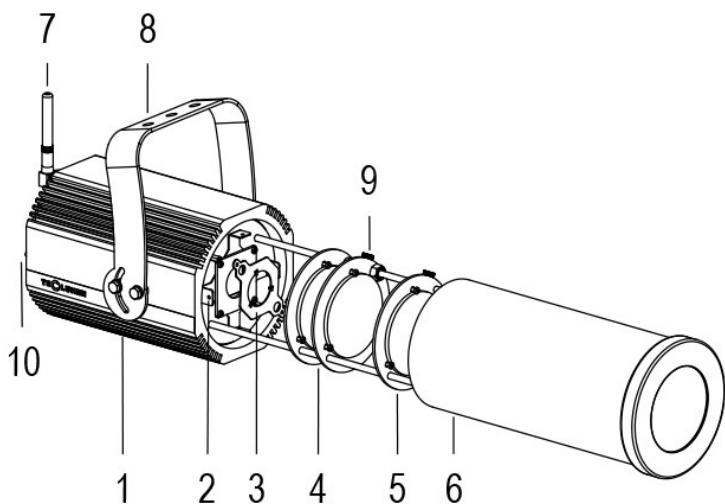

FORTE PROFILE 150 COLOR Cod. 0913057094

RGBW WL DMX 12°/16°

NERO

FARO CON 1m di CAVO

Sagomatore maneggevole e orientabile dalle dimensioni compatte con regolazione manuale dello zoom e del focus, con ottiche ad alta definizione, sorgente a 1 COB RGBW, controllato con cavi DMX 512. Completo di porta gobo.

Dati tecnici:

Alimentazione	100-240 V AC 50/60Hz
Corrente	0.25 A @230Vac
Potenza massima assorbita	58 W
Classe di isolamento	I
Connessione	1 m DI CAVO 5X1 IN NEOPRENE
Apertura fascio	12°/16°
Numero LED	1
Colore LED	RGBW
Flusso luminoso totale	2600 lumen
Corpo	ALLUMINIO ANODIZZATO
Colore finitura	VERNICIATO NERO
Peso	5.6 Kg
Grado di protezione IP	IP65
Posizione di funzionamento	QUALSIASI
Sistema di raffreddamento	CONVEZIONE NATURALE
Limiti temperatura ambiente	-20°C/+40°C
Protezione termica	ELETTRONICA ATTIVA
Segnale di controllo	WIRELESS DMX