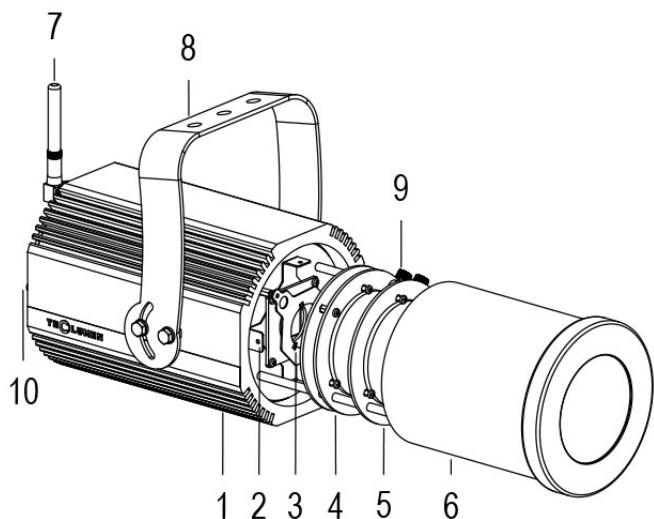

## RGBW WL DMX 22°/34°

### NERO

FARO CON 1m di CAVO

Sagomatore maneggevole e orientabile dalle dimensioni compatte con regolazione manuale dello zoom e del focus, con ottiche ad alta definizione, sorgente a 1 COB RGBW, controllato con cavi DMX 512. Completo di porta gobo.

#### Dati tecnici:

Alimentazione	100-240 V AC 50/60Hz
Corrente	0.25 A @230Vac
Potenza massima assorbita	58 W
Classe di isolamento	I
Connessione	1 m DI CAVO 5X1 IN NEOPRENE
Apertura fascio	22°/34°
Numero LED	1
Colore LED	RGBW
Flusso luminoso totale	2600 lumen
Corpo	ALLUMINIO ANODIZZATO
Colore finitura	VERNICIATO NERO
Peso	4.9 Kg
Grado di protezione IP	IP65
Posizione di funzionamento	QUALSIASI
Sistema di raffreddamento	CONVEZIONE NATURALE
Limiti temperatura ambiente	-20°C/+40°C
Protezione termica	ELETTRONICA ATTIVA
Segnale di controllo	WIRELESS DMX