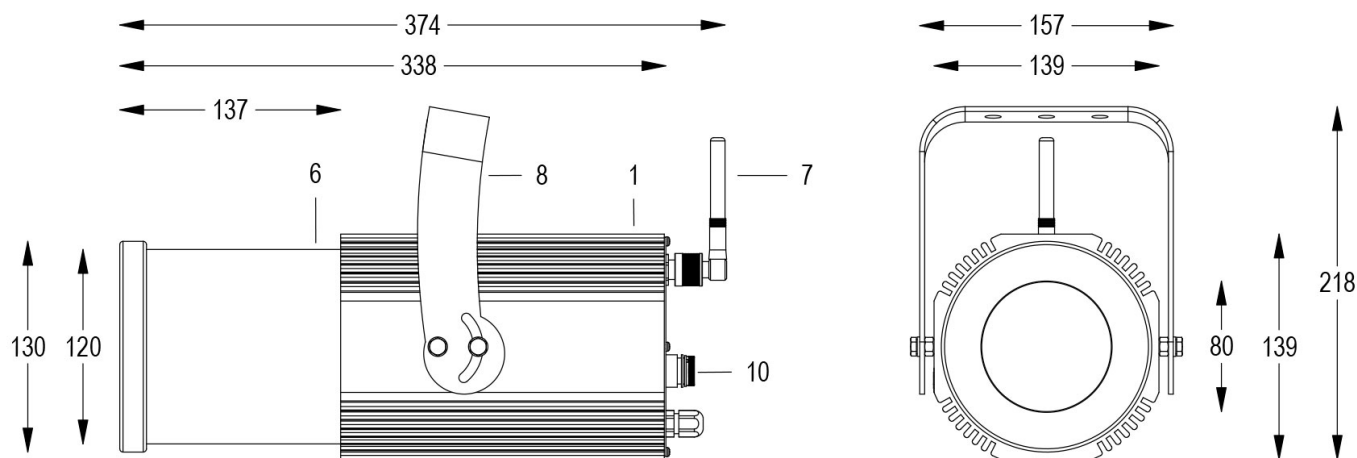

- 1 PRESSOFUSIONE IN ALLUMINIO
- 2 GHIGLIOTTINE
- 3 PORTA GOBO
- 4 LENTI ZOOM
- 5 LENTE FOCUS
- 6 COPERTURA IP65
- 7 ANTENNA WIRELESS
- 8 STAFFA ORIENTABILE
- 9 SERRAGGIO ZOOM E FOCUS
- 10 VALVOLA ANTICONDENSA