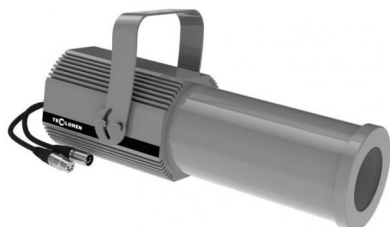

FORTE PROFILE 150 COLOR RGBW DMX 12°/16° GRIGIO

FARO CON 1m di CAVO

Sagomatore maneggevole e orientabile dalle dimensioni compatte con regolazione manuale dello zoom e del focus, con ottiche ad alta definizione, sorgente a 1 COB RGBW, controllato con cavi DMX 512. Completo di porta gobo.

Dati tecnici:

Alimentazione	100-240 V AC 50/60Hz
Corrente	0.25 A @230Vac
Potenza massima assorbita	58 W
Classe di isolamento	I
Connessione	1 m DI CAVO 5X1 IN NEOPRENE
Apertura fascio	12°/16°
Numero LED	1
Colore LED	RGBW
Flusso luminoso totale	2600 lumen
Corpo	ALLUMINIO ANODIZZATO
Colore finitura	VERNICIATO GRIGIO RESISTENTE ALLA NEBBIA SALINA
Peso	5.6 Kg
Grado di protezione IP	IP65
Posizione di funzionamento	QUALSIASI
Sistema di raffreddamento	CONVEZIONE NATURALE
Limiti temperatura ambiente	-20°C/+40°C
Protezione termica	ELETTRONICA ATTIVA
Segnale di controllo	DMX 512

- 1 PRESSOFUSIONE IN ALLUMINIO
- 2 GHIGLIOTTINE
- 3 PORTA GOBO
- 4 LENTI ZOOM
- 5 LENTE FOCUS
- 6 COPERTURA IP65
- 7 CAVI DMX + CONNETTORI
- 8 STAFFA ORIENTABILE
- 9 SERRAGGIO ZOOM E FOCUS
- 10 VALVOLA ANTICONDENSA

FARO CON 1m di CAVO

Sagomatore maneggevole e orientabile dalle dimensioni compatte con regolazione manuale dello zoom e del focus, con ottiche ad alta definizione, sorgente a 1 COB RGBW, controllato con cavi DMX 512. Completo di porta gobo.