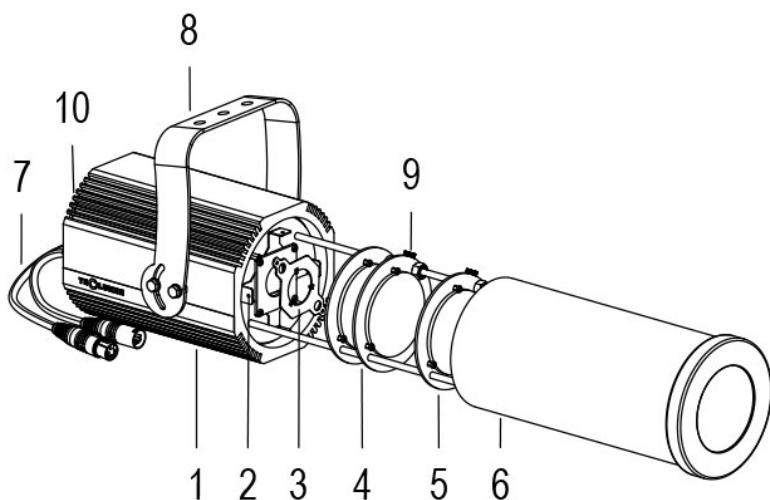

FORTE PROFILE 150 COLOR RGBW DMX 12°/16° GRIGIO

FARO CON 1m di CAVO

Sagomatore maneggevole e orientabile dalle dimensioni compatte con regolazione manuale dello zoom e del focus, con ottiche ad alta definizione, sorgente a 1 COB RGBW, controllato con cavi DMX 512. Completo di porta gobo.

Dati tecnici:

Alimentazione	100-240 V AC 50/60Hz
Corrente	0.25 A @230Vac
Potenza massima assorbita	58 W
Classe di isolamento	I
Connessione	1 m DI CAVO 5X1 IN NEOPRENE
Apertura fascio	12°/16°
Numero LED	1
Colore LED	RGBW
Flusso luminoso totale	2600 lumen
Corpo	ALLUMINIO ANODIZZATO
Colore finitura	VERNICIATO GRIGIO RESISTENTE ALLA NEBBIA SALINA
Peso	5.6 Kg
Grado di protezione IP	IP65
Posizione di funzionamento	QUALSIASI
Sistema di raffreddamento	CONVEZIONE NATURALE
Limiti temperatura ambiente	-20°C/+40°C
Protezione termica	ELETTRONICA ATTIVA
Segnale di controllo	DMX 512

FARO CON 1m di CAVO

Sagomatore maneggevole e orientabile dalle dimensioni compatte con regolazione manuale dello zoom e del focus, con ottiche ad alta definizione, sorgente a 1 COB RGBW, controllato con cavi DMX 512. Completo di porta gobo.

Allo zoom minimo

Dist. m	5	10	15	20	25	30
Lux	2090	523	232	131	84	58
Diam. m	1,0	2,0	3,0	4,0	5,0	6,0

Allo zoom massimo

Dist. m	5	10	15	20	25	30
Lux	1260	315	140	79	50	35
Diam. m	1,5	2,9	4,4	5,8	7,3	8,7

16/05/22 - I dati presenti in questo documento possono subire variazioni senza preavviso ai fini di migliorare il prodotto o di correggere eventuali errori.