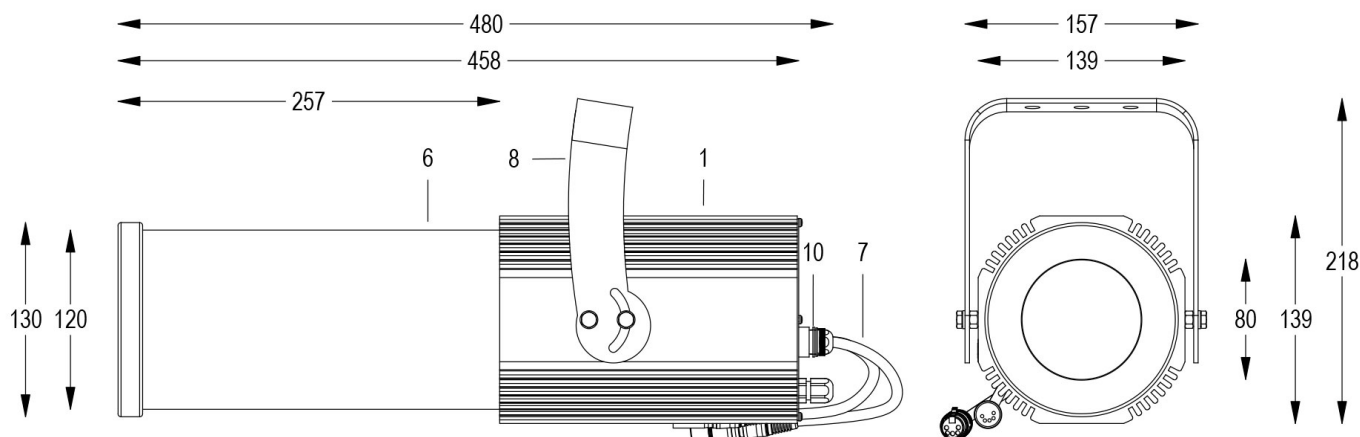

1. 1 PRESSOFUSIONE IN ALLUMINIO
2. 2 GHIGLIOTTINE
3. 3 PORTA GOBO
4. 4 LENTI ZOOM
5. 5 LENTE FOCUS
6. 6 COPERTURA IP65
7. 7 CAVI DMX + CONNETTORI
8. 8 STAFFA ORIENTABILE
9. 9 SERRAGGIO ZOOM E FOCUS
10. 10 VALVOLA ANTICONDENSA