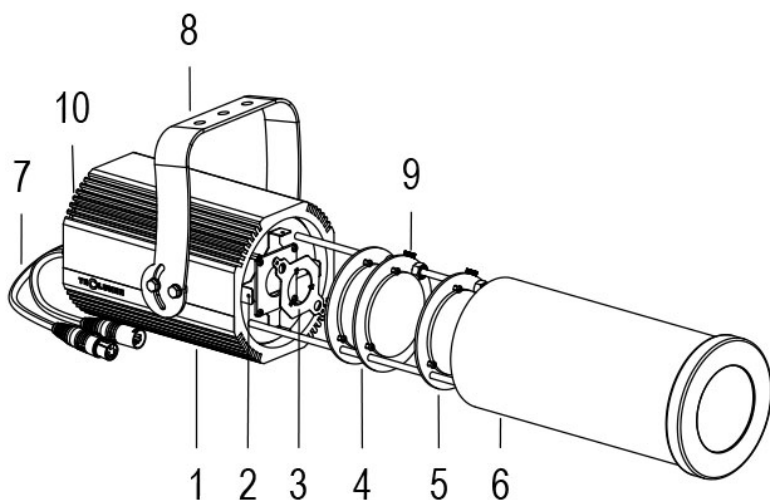

# FORTE PROFILE 150 COLOR RGBW DMX 16°/22° GRIGIO

Cod. 0914066694

FARO CON 1m di CAVO

Sagomatore maneggevole e orientabile dalle dimensioni compatte con regolazione manuale dello zoom e del focus, con ottiche ad alta definizione, sorgente a 1 COB RGBW, controllato con cavi DMX 512. Completo di porta gobo.

## Dati tecnici:

|                             |   |
|-----------------------------|---|
| Alimentazione               | 100-240 V AC 50/60Hz                            |
| Corrente                    | 0.25 A @230Vac                                  |
| Potenza massima assorbita   | 58 W  |
| Classe di isolamento        | 1   |
| Connessione                 | 1 m DI CAVO 5X1 IN NEOPRENE                     |
| Apertura fascio             | 16°/22°   |
| Numero LED                  | 1   |
| Colore LED                  | RGBW  |
| Flusso luminoso totale      | 2600 lumen                                      |
| Corpo                       | ALLUMINIO ANODIZZATO                            |
| Colore finitura             | VERNICIATO GRIGIO RESISTENTE ALLA NEBBIA SALINA |
| Peso                        | 5.6 Kg  |
| Grado di protezione IP      | IP65  |
| Posizione di funzionamento  | QUALSIASI                                       |
| Sistema di raffreddamento   | CONVEZIONE NATURALE                             |
| Limiti temperatura ambiente | -20°C/+40°C                                     |
| Protezione termica          | ELETTRONICA ATTIVA                              |
| Segnale di controllo        | DMX 512   |