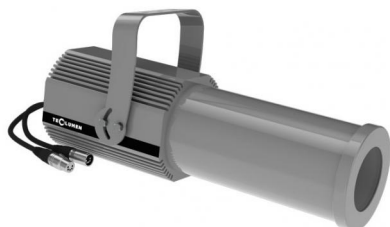

# FORTE PROFILE 150 COLOR RGBW DMX 16°/22° GRIGIO

Cod. 0914066694

FARO CON 1m di CAVO

Sagomatore maneggevole e orientabile dalle dimensioni compatte con regolazione manuale dello zoom e del focus, con ottiche ad alta definizione, sorgente a 1 COB RGBW, controllato con cavi DMX 512. Completo di porta gobo.

## Dati tecnici:

|                             |   |
|-----------------------------|---|
| Alimentazione               | 100-240 V AC 50/60Hz                            |
| Corrente                    | 0.25 A @230Vac                                  |
| Potenza massima assorbita   | 58 W  |
| Classe di isolamento        | 1   |
| Connessione                 | 1 m DI CAVO 5X1 IN NEOPRENE                     |
| Apertura fascio             | 16°/22°   |
| Numero LED                  | 1   |
| Colore LED                  | RGBW  |
| Flusso luminoso totale      | 2600 lumen                                      |
| Corpo                       | ALLUMINIO ANODIZZATO                            |
| Colore finitura             | VERNICIATO GRIGIO RESISTENTE ALLA NEBBIA SALINA |
| Peso                        | 5.6 Kg  |
| Grado di protezione IP      | IP65  |
| Posizione di funzionamento  | QUALSIASI                                       |
| Sistema di raffreddamento   | CONVEZIONE NATURALE                             |
| Limiti temperatura ambiente | -20°C/+40°C                                     |
| Protezione termica          | ELETTRONICA ATTIVA                              |
| Segnale di controllo        | DMX 512   |

## RGBW DMX 16°/22° GRIGIO

FARO CON 1m di CAVO

Sagomatore maneggevole e orientabile dalle dimensioni compatte con regolazione manuale dello zoom e del focus, con ottiche ad alta definizione, sorgente a 1 COB RGBW, controllato con cavi DMX 512. Completo di porta gobo.