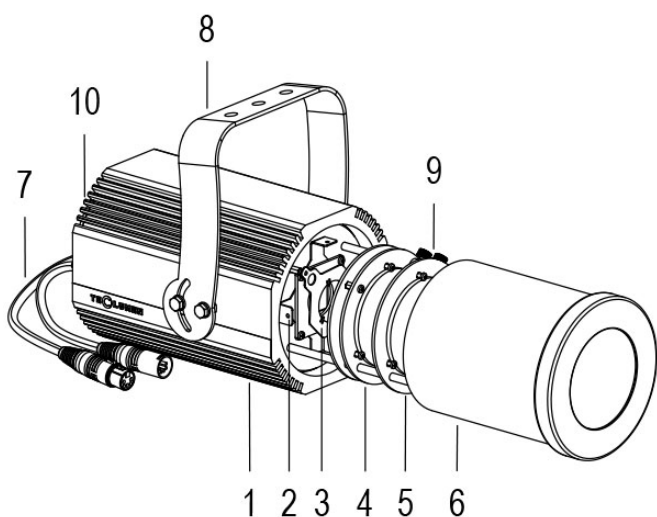

FORTE PROFILE 150 COLOR RGBW DMX 22°/34° GRIGIO

Cod. 0914086604

FARO CON 1m di CAVO

Sagomatore maneggevole e orientabile dalle dimensioni compatte con regolazione manuale dello zoom e del focus, con ottiche ad alta definizione, sorgente a 1 COB RGBW, controllato con cavi DMX 512. Completo di porta gobo.

Dati tecnici:

Alimentazione	100-240 V AC 50/60Hz
Corrente	0.25 A @230Vac
Potenza massima assorbita	58 W
Classe di isolamento	I
Connessione	1 m DI CAVO 5X1 IN NEOPRENE
Apertura fascio	22°/34°
Numero LED	1
Colore LED	RGBW
Flusso luminoso totale	2600 lumen
Corpo	ALLUMINIO ANODIZZATO
Colore finitura	VERNICIATO GRIGIO RESISTENTE ALLA NEBBIA SALINA
Peso	4.9 Kg
Grado di protezione IP	IP65
Posizione di funzionamento	QUALSIASI
Sistema di raffreddamento	CONVEZIONE NATURALE
Limiti temperatura ambiente	-20°C/+40°C
Protezione termica	ELETTRONICA ATTIVA
Segnale di controllo	DMX 512

Sagomatore maneggevole e orientabile dalle dimensioni compatte con regolazione manuale dello zoom e del focus, con ottiche ad alta definizione, sorgente a 1 COB RGBW, controllato con cavi DMX 512. Completo di porta gobo.

Allo zoom minimo

Dist. m	5	10	15	20	25	30
Lux	636	159	71	40	25	18
Diam. m	1,8	3,6	5,5	7,3	9,1	10,9

Allo zoom massimo

Dist. m	5	10	15	20	25	30
Lux	247	62	27	15	10	7
Diam. m	3,2	6,3	9,5	12,6	15,8	18,9

16/05/22 - I dati presenti in questo documento possono subire variazioni senza preavviso ai fini di migliorare il prodotto o di correggere eventuali errori.