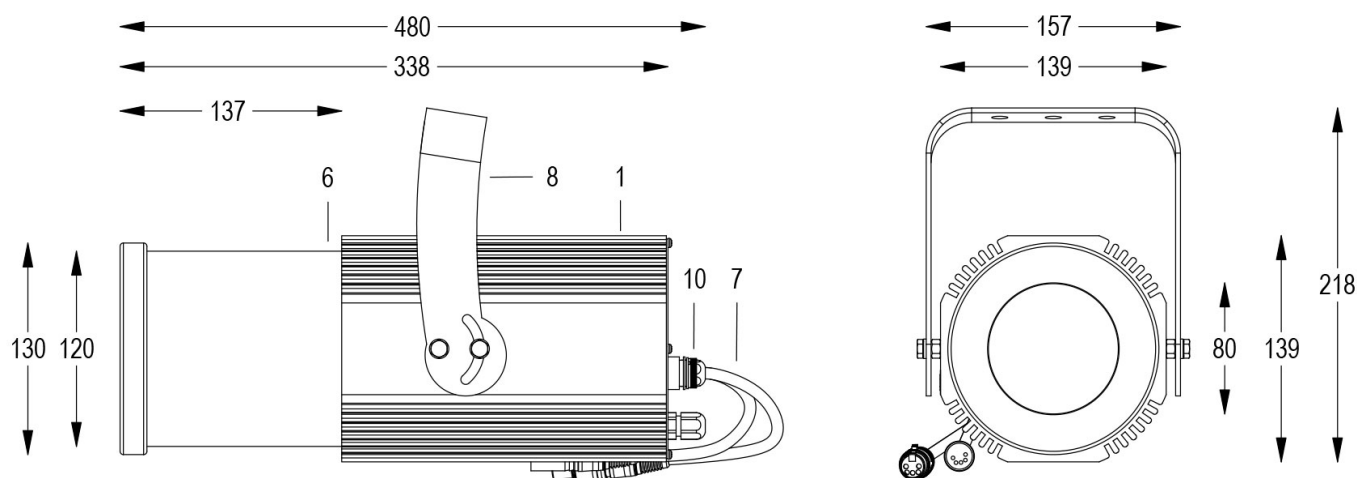

1. 1 PRESSOFUSIONE IN ALLUMINIO
2. 2 GHIGLIOTTINE
3. 3 PORTA GOBO
4. 4 LENTI ZOOM
5. 5 LENTE FOCUS
6. 6 COPERTURA IP65
7. 7 CAVI DMX + CONNETTORI
8. 8 STAFFA ORIENTABILE
9. 9 SERRAGGIO ZOOM E FOCUS
10. 10 VALVOLA ANTICONDENSA