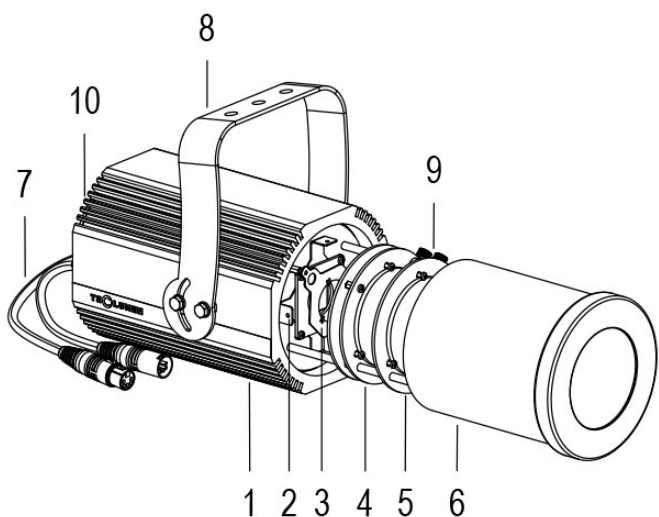

FORTE PROFILE 150 COLOR Cod. 0913086694

RGBW DMX 22°/34° NERO

FARO CON 1m di CAVO

Sagomatore maneggevole e orientabile dalle dimensioni compatte con regolazione manuale dello zoom e del focus, con ottiche ad alta definizione, sorgente a 1 COB RGBW, controllato con cavi DMX 512. Completo di porta gobo.

Dati tecnici:

Alimentazione	100-240 V AC 50/60Hz
Corrente	0.25 A @230Vac
Potenza massima assorbita	58 W
Classe di isolamento	I
Connessione	1 m DI CAVO 5X1 IN NEOPRENE
Apertura fascio	22°/34°
Numero LED	1
Colore LED	RGBW
Flusso luminoso totale	2600 lumen
Corpo	ALLUMINIO ANODIZZATO
Colore finitura	VERNICIATO NERO
Peso	4.9 Kg
Grado di protezione IP	IP65
Posizione di funzionamento	QUALSIASI
Sistema di raffreddamento	CONVEZIONE NATURALE
Limiti temperatura ambiente	-20°C/+40°C
Protezione termica	ELETTRONICA ATTIVA
Segnale di controllo	DMX 512

- 1 PRESSOFUSIONE IN ALLUMINIO
- 2 GHIGLIOTTINE
- 3 PORTA GOBO
- 4 LENTI ZOOM
- 5 LENTE FOCUS
- 6 COPERTURA IP65
- 7 CAVI DMX + CONNETTORI
- 8 STAFFA ORIENTABILE
- 9 SERRAGGIO ZOOM E FOCUS
- 10 VALVOLA ANTICONDENSA