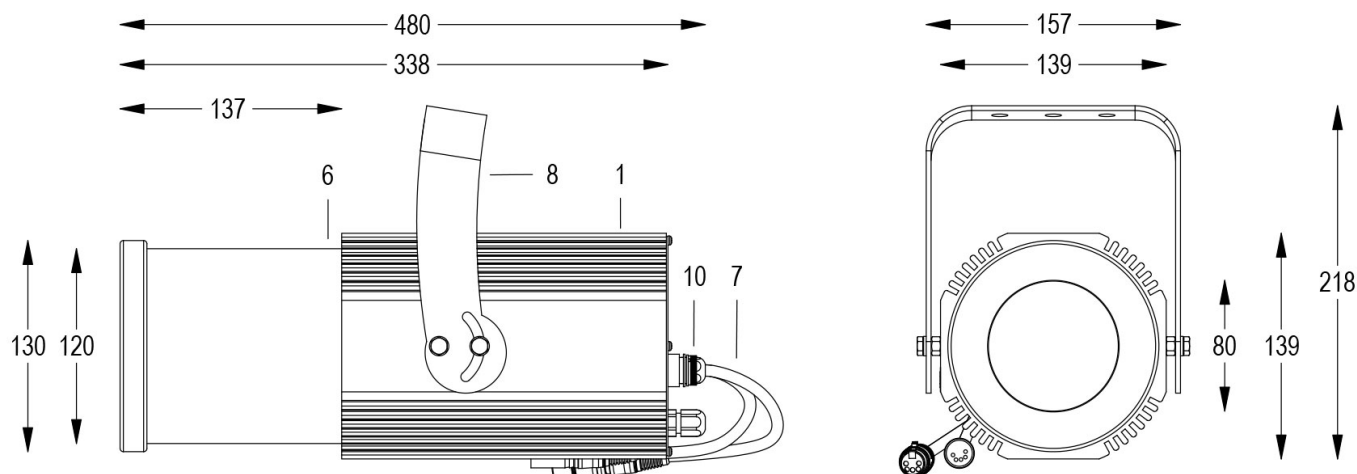

1. 1 PRESSOFUSIONE IN ALLUMINIO
2. 2 GHIGLIOTTINE
3. 3 PORTA GOBO
4. 4 LENTI ZOOM
5. 5 LENTE FOCUS
6. 6 COPERTURA IP65
7. 7 CAVI DMX + CONNETTORI
8. 8 STAFFA ORIENTABILE
9. 9 SERRAGGIO ZOOM E FOCUS
10. 10 VALVOLA ANTICONDENSA