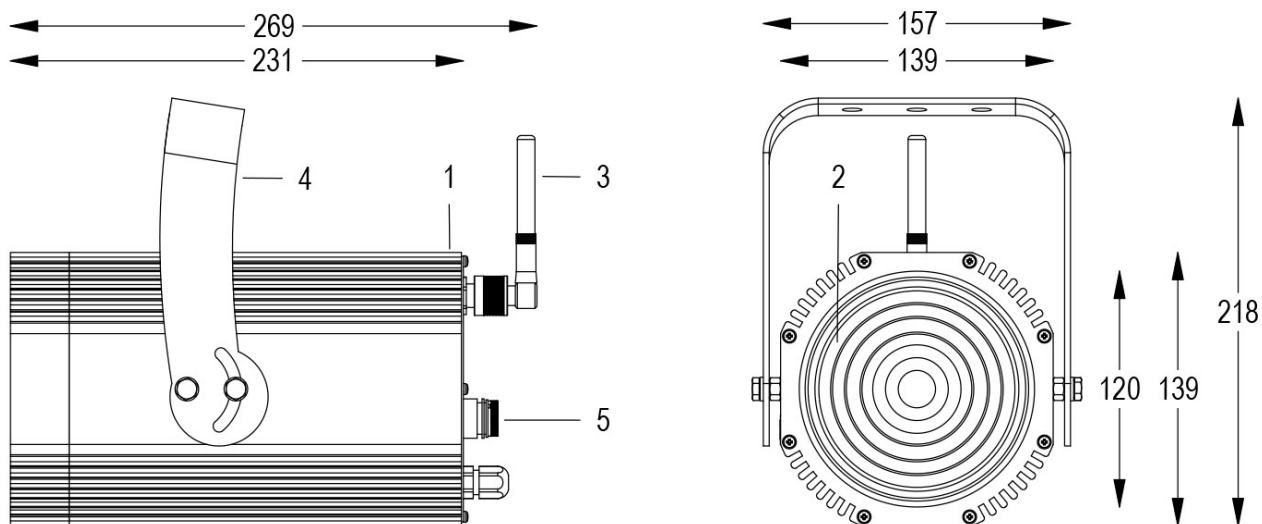

# FORTE 150 WL F 5600K GRIGIO

Cod. 0912037093

FARO CON 1m di CAVO

Spot maneggevole e orientabile dalle dimensioni compatte con regolazione manuale dello zoom, sorgente a 1 COB ad altissima resa luminosa, controllato con segnale DMX 512 wireless. Vernice resistente alla nebbia salina. Valvola anti condensa. Completo di porta gobo.

Dati tecnici:

Alimentazione	100-240 V AC 50/60Hz
Corrente	0.25 A @230Vac
Potenza massima assorbita	58 W
Classe di isolamento	I
Connessione	1 m DI CAVO 3X1.5 IN NEOPRENE
Apertura fascio	9°/45°
Numero LED	-20°C/+40°C
Colore LED	5600K
Resa Cromatica	CRI>80
Flusso luminoso totale	5952 lumen
Corpo	ALLUMINIO ANODIZZATO
Colore finitura	VERNICIATO GRIGIO RESISTENTE ALLA NEBBIA SALINA
Peso	4.6 Kg
Grado di protezione IP	IP65
Posizione di funzionamento	QUALSIASI
Sistema di raffreddamento	CONVEZIONE NATURALE
Limiti temperatura ambiente	-20°C/+40°C
Protezione termica	ELETTRONICA ATTIVA
Segnale di controllo	WIRELESS DMX

# FORTE 150 WL F 5600K GRIGIO

**Cod. 0912037093**

FARO CON 1m di CAVO

Spot maneggevole e orientabile dalle dimensioni compatte con regolazione manuale dello zoom, sorgente a 1 COB ad altissima resa luminosa, controllato con segnale DMX 512 wireless. Vernice resistente alla nebbia salina. Valvola anti condensa. Completo di porta gobo.

Allo zoom minimo

<b>Dist. m</b>	5	10	15	20	25	30
<b>Lux</b>	4019	1005	447	251	161	112
<b>Diam. m</b>	0,8	1,6	2,4	3,2	4,0	4,8

Allo zoom massimo

<b>Dist. m</b>	2	4	6	8	10	12
<b>Lux</b>	4081	1020	453	255	163	113
<b>Diam. m</b>	1,7	3,3	5,0	6,7	8,3	10,0