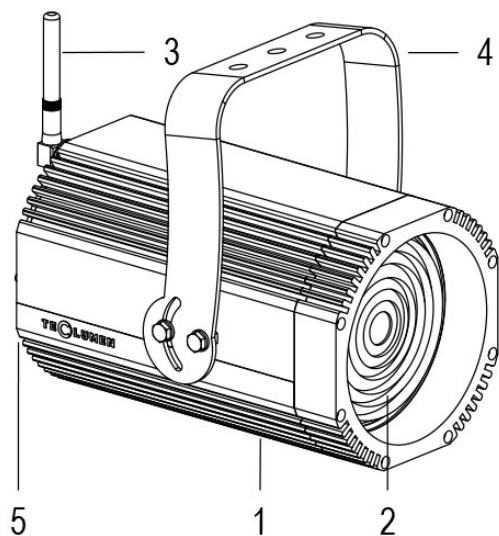

# FORTE 150 WL F 5600K GRIGIO

Cod. 0912037093

FARO CON 1m di CAVO

Spot maneggevole e orientabile dalle dimensioni compatte con regolazione manuale dello zoom, sorgente a 1 COB ad altissima resa luminosa, controllato con segnale DMX 512 wireless. Vernice resistente alla nebbia salina. Valvola anti condensa. Completo di porta gobo.

Dati tecnici:

Alimentazione	100-240 V AC 50/60Hz
Corrente	0.25 A @230Vac
Potenza massima assorbita	58 W
Classe di isolamento	I
Connessione	1 m DI CAVO 3X1.5 IN NEOPRENE
Apertura fascio	9°/45°
Numero LED	-20°C/+40°C
Colore LED	5600K
Resa Cromatica	CRI>80
Flusso luminoso totale	5952 lumen
Corpo	ALLUMINIO ANODIZZATO
Colore finitura	VERNICIATO GRIGIO RESISTENTE ALLA NEBBIA SALINA
Peso	4.6 Kg
Grado di protezione IP	IP65
Posizione di funzionamento	QUALSIASI
Sistema di raffreddamento	CONVEZIONE NATURALE
Limiti temperatura ambiente	-20°C/+40°C
Protezione termica	ELETTRONICA ATTIVA
Segnale di controllo	WIRELESS DMX

# FORTE 150 WL F 5600K GRIGIO

**Cod. 0912037093**

FARO CON 1m di CAVO

Spot maneggevole e orientabile dalle dimensioni compatte con regolazione manuale dello zoom, sorgente a 1 COB ad altissima resa luminosa, controllato con segnale DMX 512 wireless. Vernice resistente alla nebbia salina. Valvola anti condensa. Completo di porta gobo.