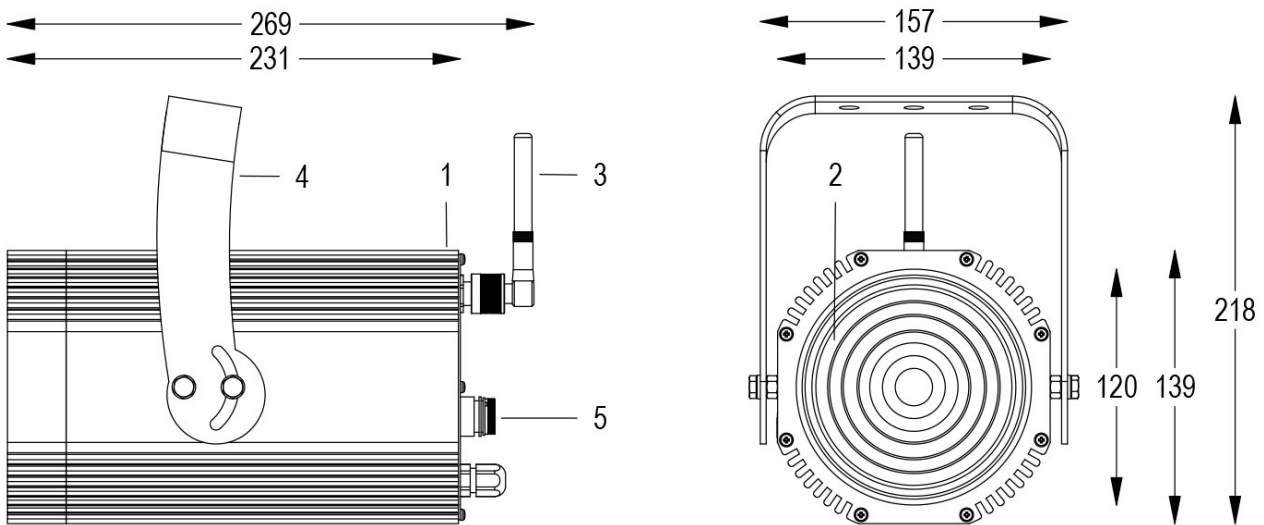

FORTE 150 WL F 3000K GRIGIO

Cod. 0912037090

FARO CON 1m di CAVO

Spot maneggevole e orientabile dalle dimensioni compatte con regolazione manuale dello zoom, sorgente a 1 COB ad altissima resa luminosa, controllato con segnale DMX 512 wireless. Vernice resistente alla nebbia salina. Valvola anti condensa. Completo di porta gobo.

Dati tecnici:

| | |
|-----------------------------|---|
| Alimentazione | 100-240 V AC 50/60Hz |
| Corrente | 0.25 A @230Vac |
| Potenza massima assorbita | 58 W |
| Classe di isolamento | I |
| Connessione | 1 m DI CAVO 3X1.5 IN NEOPRENE |
| Apertura fascio | 9°/45° |
| Numero LED | -20°C/+40°C |
| Colore LED | 3000K |
| Resa Cromatica | CRI>92 |
| Flusso luminoso totale | 5559 lumen |
| Corpo | ALLUMINIO ANODIZZATO |
| Colore finitura | VERNICIATO GRIGIO RESISTENTE ALLA NEBBIA SALINA |
| Peso | 4.6 Kg |
| Grado di protezione IP | IP65 |
| Posizione di funzionamento | QUALSIASI |
| Sistema di raffreddamento | CONVEZIONE NATURALE |
| Limiti temperatura ambiente | -20°C/+40°C |
| Protezione termica | ELETTRONICA ATTIVA |
| Segnale di controllo | WIRELESS DMX |

- 1 PRESSOFUSIONE IN ALLUMINIO
- 2 LENTE FRESNEL
- 3 ANTENNA WIRELESS
- 4 STAFFA ORIENTABILE
- 5 VALVOLA ANTICONDENSA

16/05/22 - I dati presenti in questo documento possono subire variazioni senza preavviso ai fini di migliorare il prodotto o di correggere eventuali errori.