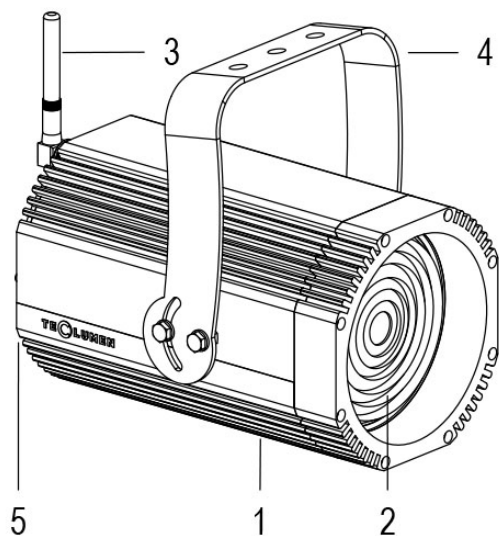

FORTE 150 WL F 3000K GRIGIO

Cod. 0912037090

FARO CON 1m di CAVO

Spot maneggevole e orientabile dalle dimensioni compatte con regolazione manuale dello zoom, sorgente a 1 COB ad altissima resa luminosa, controllato con segnale DMX 512 wireless. Vernice resistente alla nebbia salina. Valvola anti condensa. Completo di porta gobo.

Dati tecnici:

| | |
|-----------------------------|---|
| Alimentazione | 100-240 V AC 50/60Hz |
| Corrente | 0.25 A @230Vac |
| Potenza massima assorbita | 58 W |
| Classe di isolamento | I |
| Connessione | 1 m DI CAVO 3X1.5 IN NEOPRENE |
| Apertura fascio | 9°/45° |
| Numero LED | -20°C/+40°C |
| Colore LED | 3000K |
| Resa Cromatica | CRI>92 |
| Flusso luminoso totale | 5559 lumen |
| Corpo | ALLUMINIO ANODIZZATO |
| Colore finitura | VERNICIATO GRIGIO RESISTENTE ALLA NEBBIA SALINA |
| Peso | 4.6 Kg |
| Grado di protezione IP | IP65 |
| Posizione di funzionamento | QUALSIASI |
| Sistema di raffreddamento | CONVEZIONE NATURALE |
| Limiti temperatura ambiente | -20°C/+40°C |
| Protezione termica | ELETTRONICA ATTIVA |
| Segnale di controllo | WIRELESS DMX |

- 1 PRESSOFUSIONE IN ALLUMINIO
- 2 LENTE FRESNEL
- 3 ANTENNA WIRELESS
- 4 STAFFA ORIENTABILE
- 5 VALVOLA ANTICONDENSA

16/05/22 - I dati presenti in questo documento possono subire variazioni senza preavviso ai fini di migliorare il prodotto o di correggere eventuali errori.